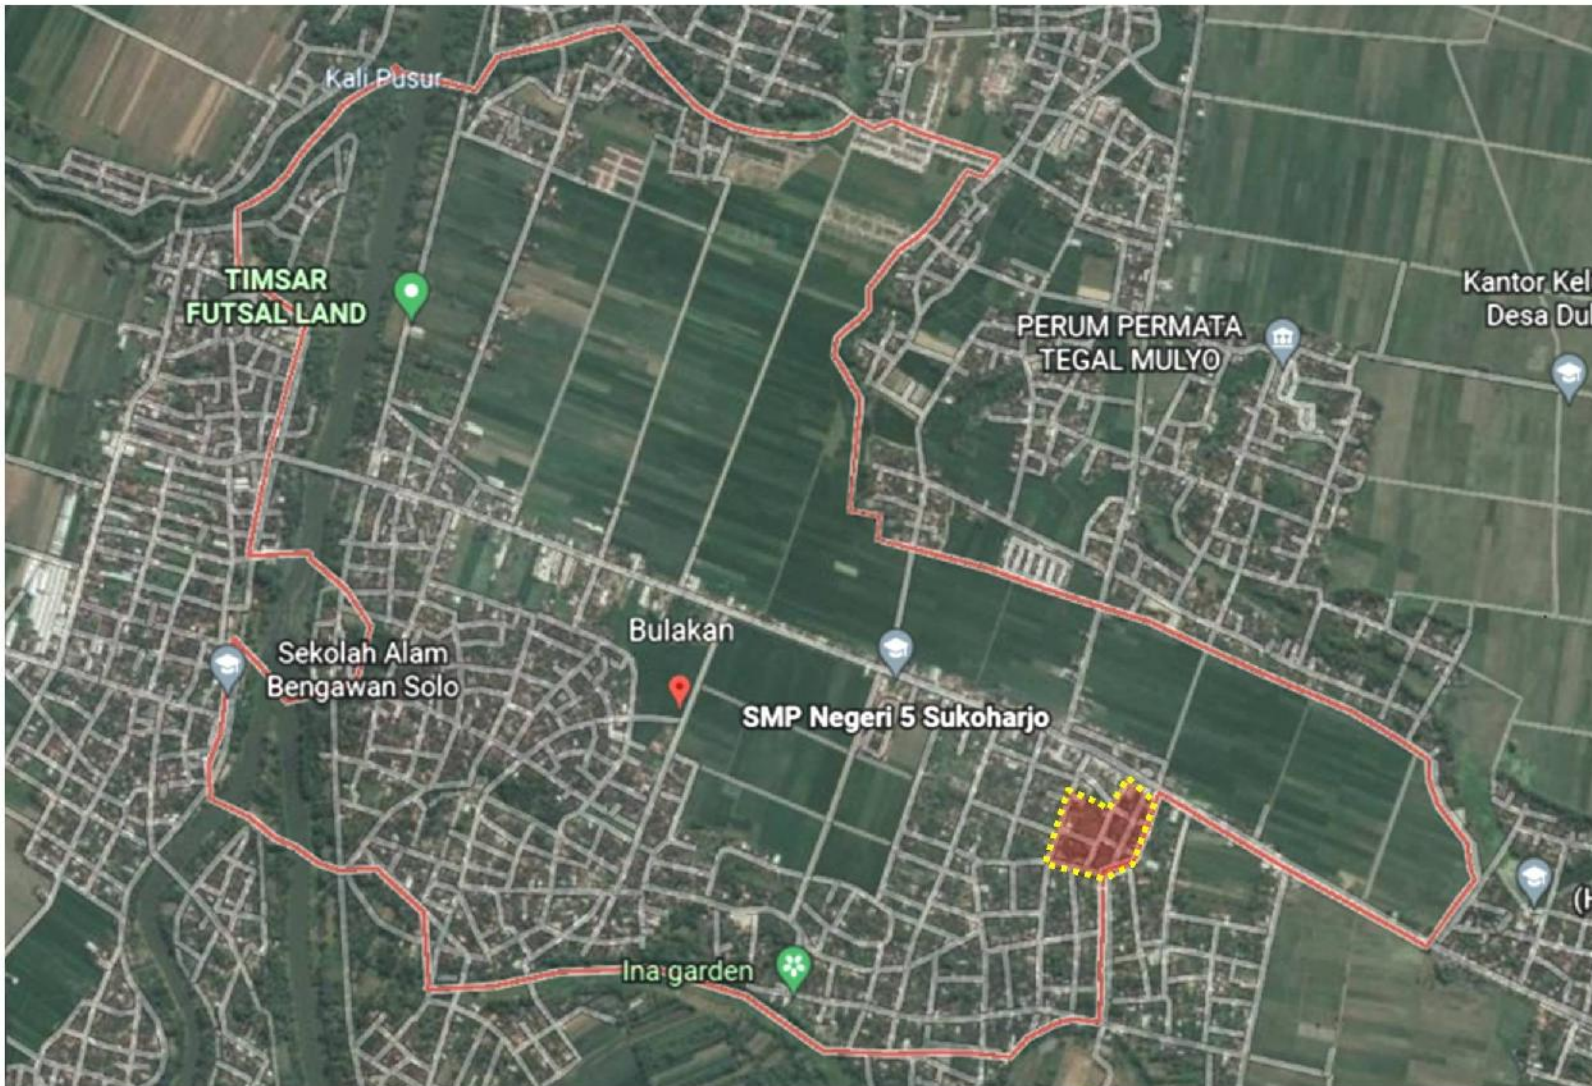

LEGENDA :

- JALAN
- SUNGAI
- BATAS RT
- BATAS KELURAHAN
- SAWAH
- RAWA
- RT 002 RW 001

KETUA RT 002 RW 001

MIDI MULYONO

SURVEYOR

ANDHY SETIAWAN, ST