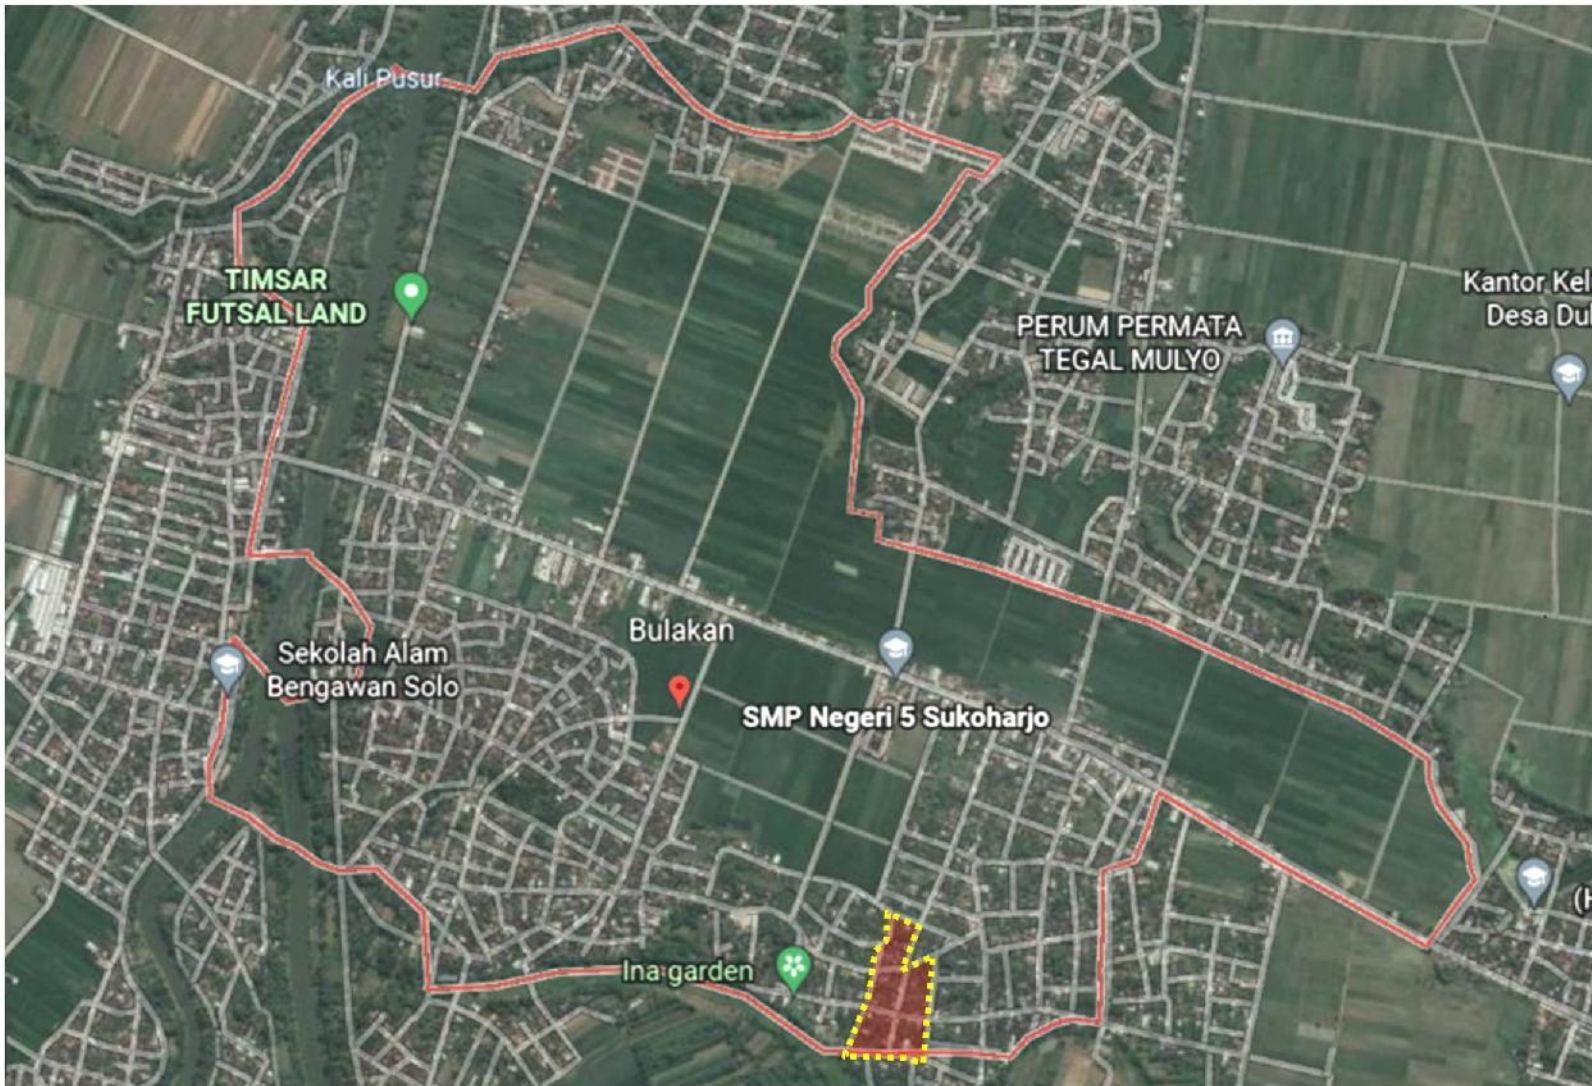

PEMERINTAI
KABUPATEN SUKOHARJO

PETA WILAYAH RT 001 RW 002
KELURAHAN BULAKAN
KECAMATAN SUKOHARJO

INSERT PETA

LEGENDA :

- JALAN
- SUNGAI
- SALURAN
- BATAS RT
- BATAS KELURAHAN
- MASIID
- MAKAM
- SAWAH
- RAWA
- RT 001 RW 002
- RT 004 RW 002
- RT 004 RW 010
- RT 003 RW 010

KOORDINAT : -7.680857, 110.791202

KETUA RT 001 RW 002

NGADIYANTO

SURVEYOR

ANDHY SETIAWAN, ST

**PEMERINTAI
KABUPATEN SUKOHARJO**

**PETA LOKASI RT 001 RW 002
KELURAHAN BULAKAN
KECAMATAN SUKOHARJO**

INSERT PETA

LEGENDA :

-  JALAN
-  SUNGAI
-  BATAS RT
-  BATAS KELURAHAN
-  SAWAH
-  RAWA
-  RT 001 RW 002

KETUA RT 001 RW 002

NGADIYANTO

SURVEYOR

ANDHY SETIAWAN, ST