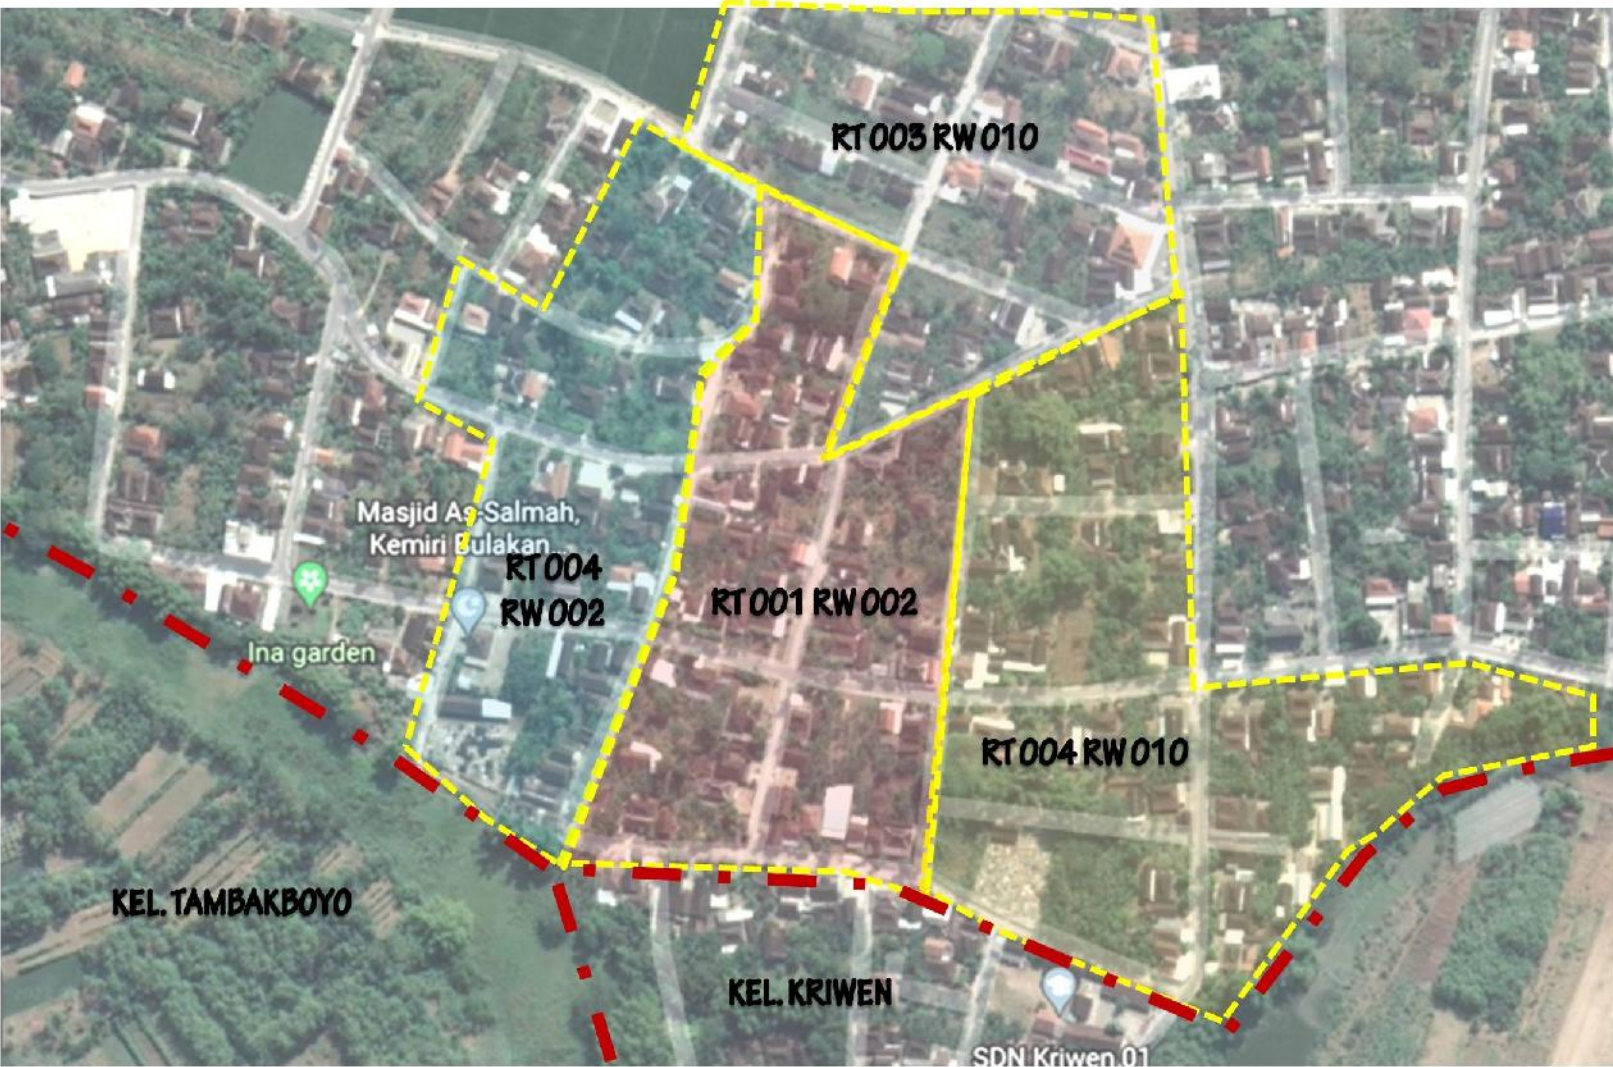

PEMERINTAI
KABUPATEN SUKOHARJO

PETA WILAYAH RT 001 RW 002
KELURAHAN BULAKAN
KECAMATAN SUKOHARJO

INSERT PETA

LEGENDA :

- JALAN
- SUNGAI
- SALURAN
- BATAS RT
- BATAS KELURAHAN
- MASIID
- MAKAM
- SAWAH
- RAWA
- RT 001 RW 002
- RT 004 RW 002
- RT 004 RW 010
- RT 003 RW 010

KOORDINAT : -7.680857, 110.791202

KETUA RT 001 RW 002

NGADIYANTO

SURVEYOR

ANDHY SETIAWAN, ST

**PEMERINTAI
KABUPATEN SUKOHARJO**

**PETA LOKASI RT 001 RW 002
KELURAHAN BULAKAN
KECAMATAN SUKOHARJO**

INSERT PETA

LEGENDA :

-  JALAN
-  SUNGAI
-  BATAS RT
-  BATAS KELURAHAN
-  SAWAH
-  RAWA
-  RT 001 RW 002

KETUA RT 001 RW 002

NGADIYANTO

SURVEYOR

ANDHY SETIAWAN, ST