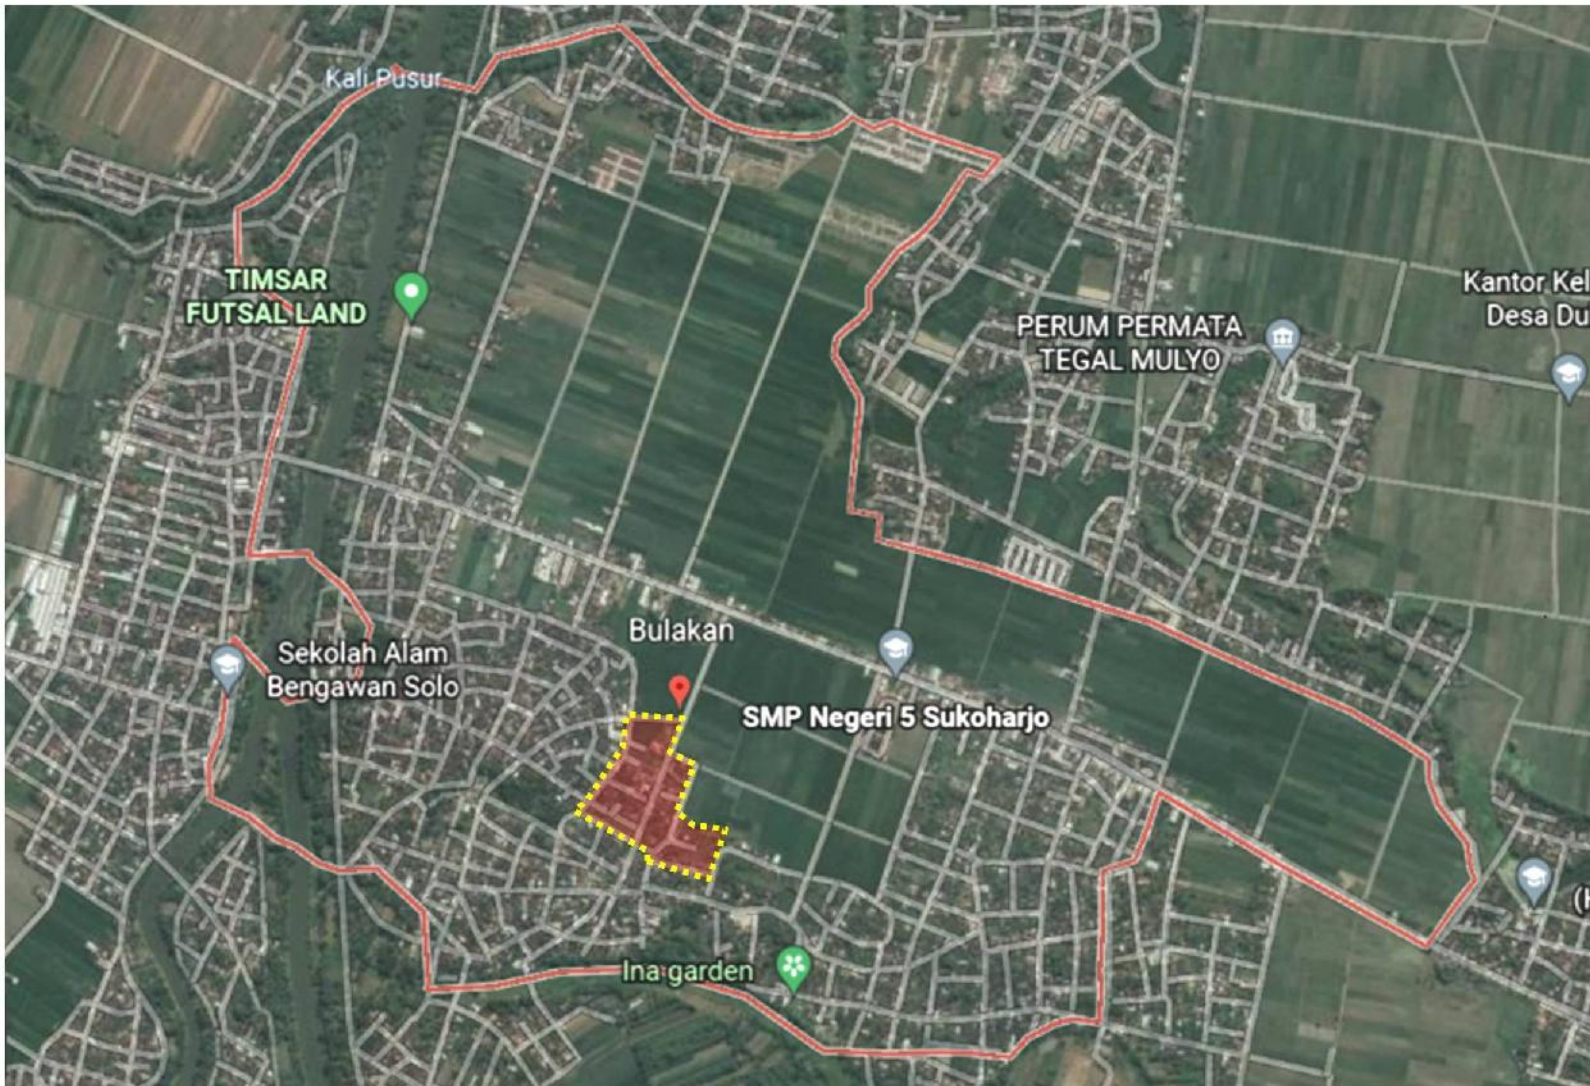

PEMERINTAH
KABUPATEN SUKOHARJO

PETA WILAYAH RT 004 RW 003
KELURAHAN BULAKAN
KECAMATAN SUKOHARJO

INSERT PETA

LEGENDA :

- JALAN
- SUNGAI
- SALURAN
- BATAS RT
- BATAS KELURAHAN
- MASIID
- MAKAM
- SAWAH
- RAWA
- RT 004 RW 003
- RT 003 RW 003
- RT 001 RW 003
- RT 001 RW 005
- RT 003 RW 002

KOORDINAT : -7.676889, 110.786101

KETUA RT 004 RW 003

TUKIMIN

SURVEYOR

ANDHY SETIAWAN, ST

**PEMERINTAI
KABUPATEN SUKOHARJO**

**PETA LOKASI RT 004 RW 003
KELURAHAN BULAKAN
KECAMATAN SUKOHARJO**

INSERT PETA

LEGENDA :

- JALAN
- SUNGAI
- BATAS RT
- BATAS KELURAHAN
- SAWAH
- RAWA
- RT 004 RW 003

KETUA RT 004 RW 003

TUKIMIN

SURVEYOR

ANDHY SETIAWAN, ST