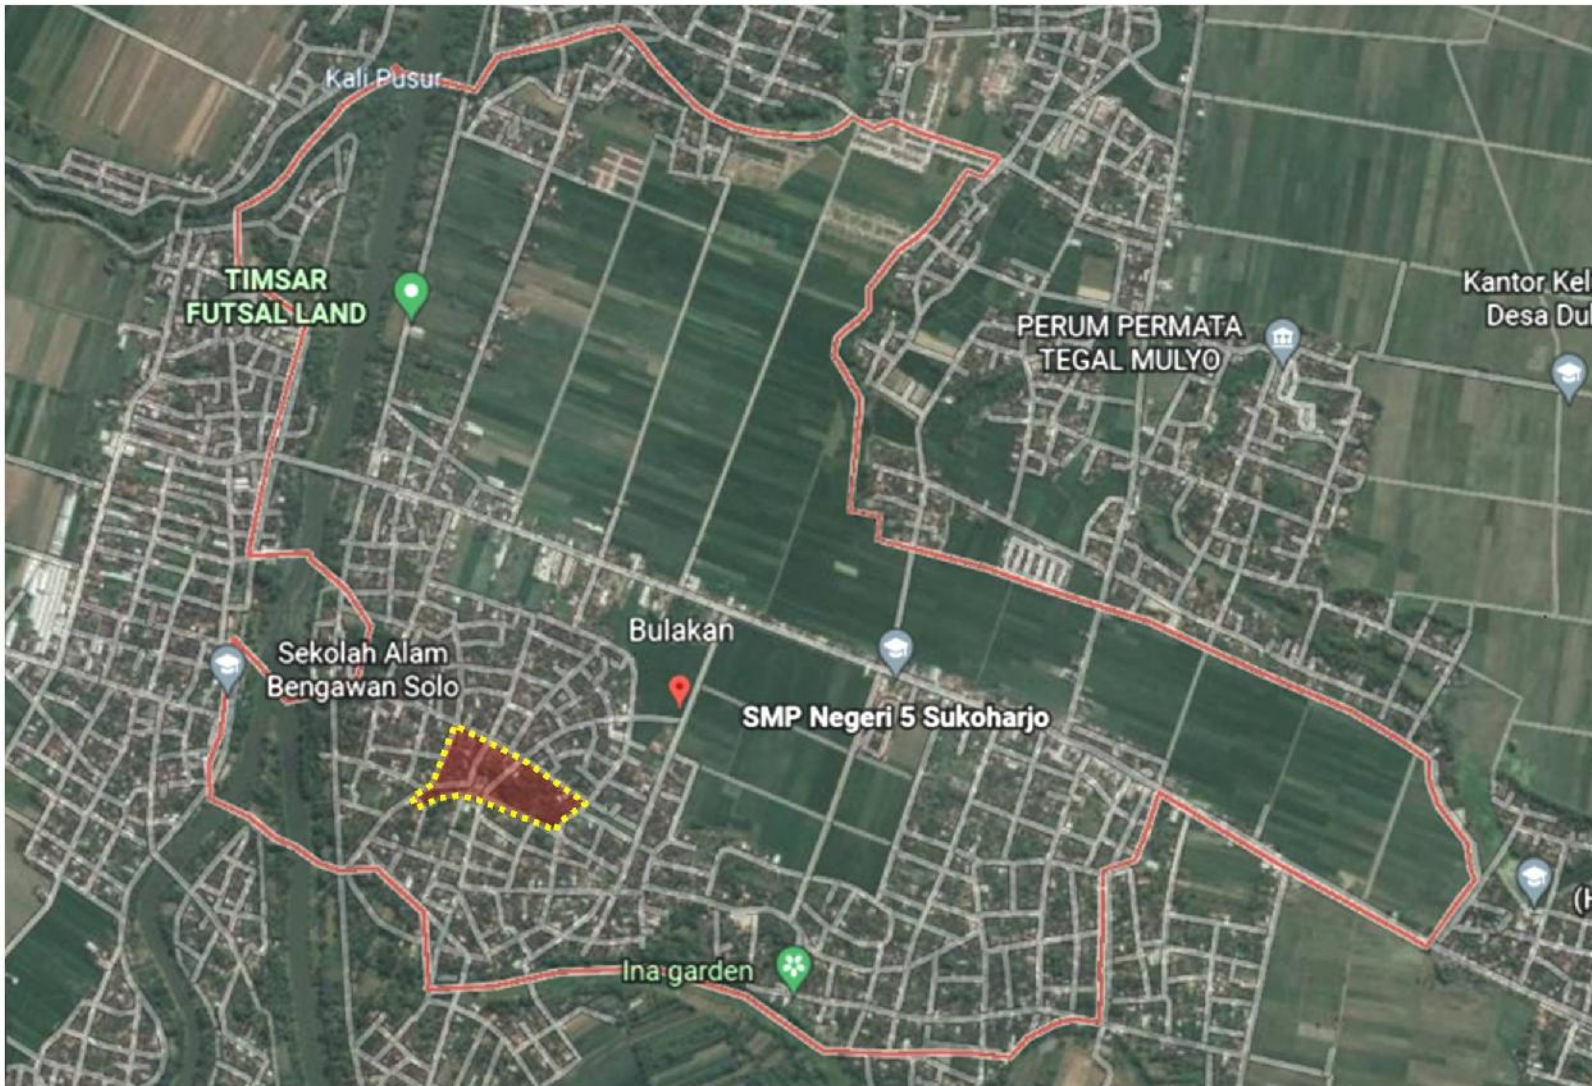

**PEMERINTAI  
KABUPATEN SUKOHARJO**

**PETA WILAYAH RT 002 RW 006  
KELURAHAN BULAKAN  
KECAMATAN SUKOHARJO**

**INSERT PETA**

**LEGENDA :**

- JALAN
- SUNGAI
- SALURAN
- BATAS RT
- BATAS KELURAHAN
- MASIID
- MAKAM
- SAWAH
- RAWA
- RT 002 RW 006
- RT 003 RW 006
- RT 002 RW 003
- RT 004 RW 005
- RT 003 RW 004

KOORDINAT : -7,675573, 110,782947

**KETUA RT 002 RW 006**

**SUYADI**

**SURVEYOR**

**ANDHY SETIAWAN, ST**

**PEMERINTAI  
KABUPATEN SUKOHARJO**

**PETA LOKASI RT 002 RW 006  
KELURAHAN BULAKAN  
KECAMATAN SUKOHARJO**

**INSERT PETA**

**LEGENDA :**

-  JALAN
-  SUNGAI
-  BATAS RT
-  BATAS KELURAHAN
-  SAWAH
-  RAWA
-  RT 002 RW 006

**KETUA RT 002 RW 006**

**SUYADI**

**SURVEYOR**

**ANDHY SETIAWAN, ST**