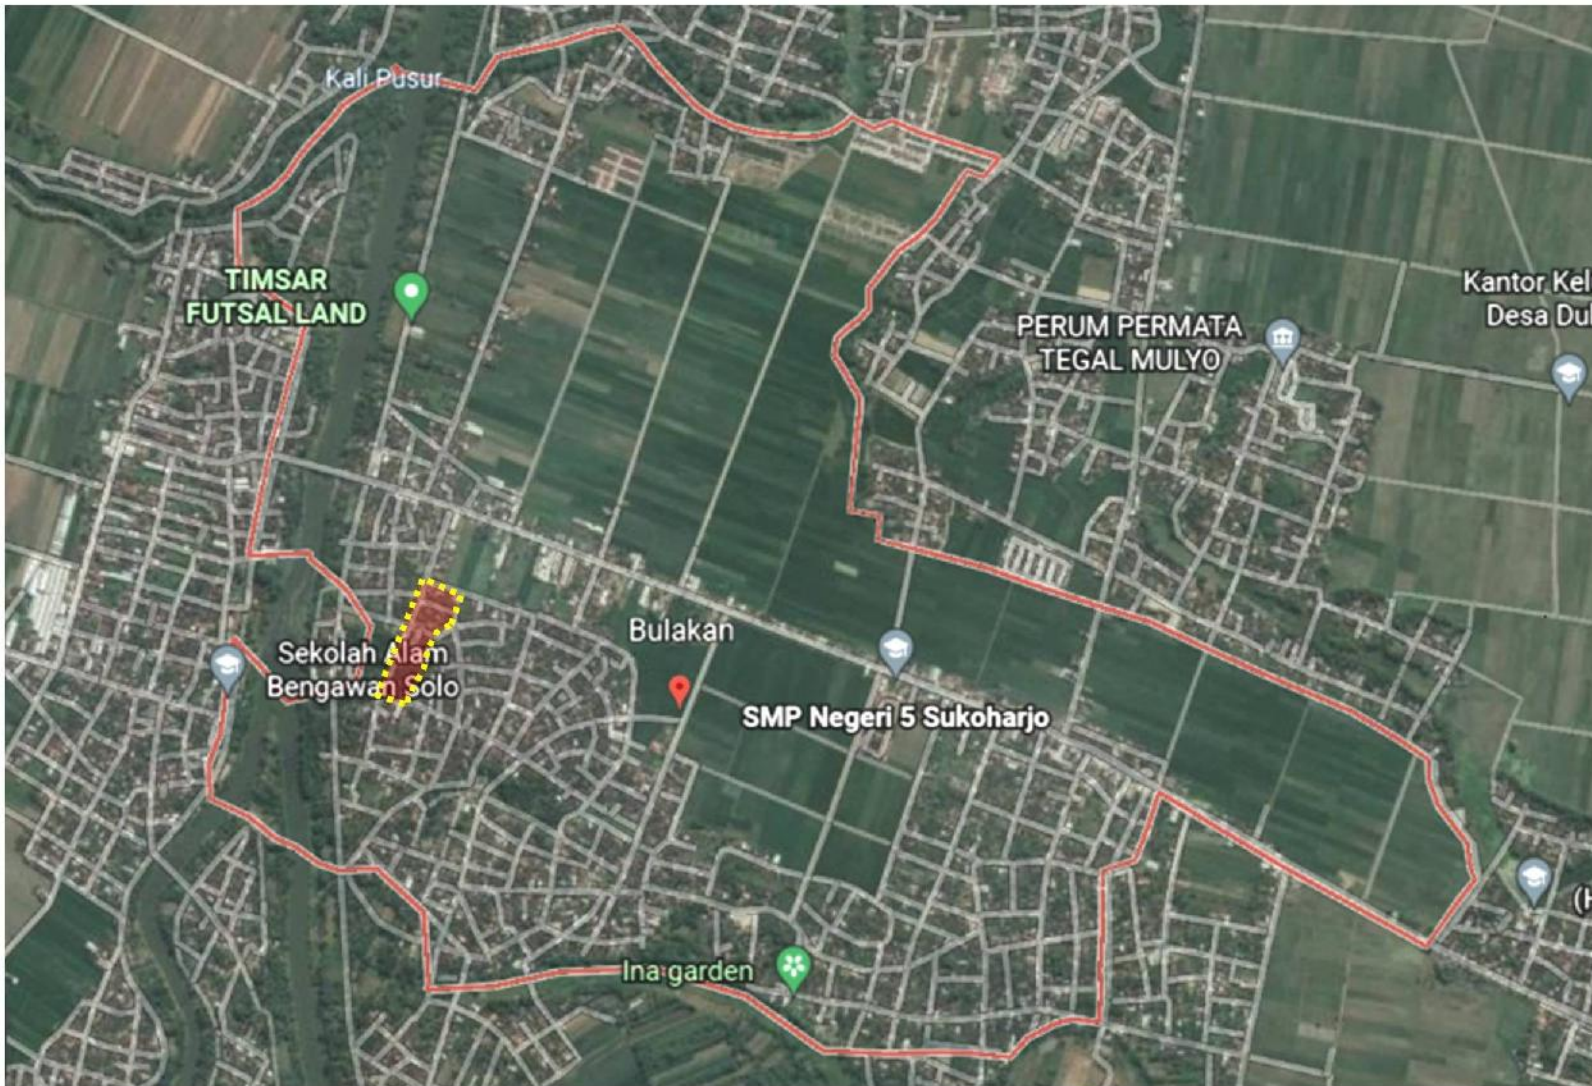

LEGENDA :

- JALAN
- SUNGAI
- BATAS RT
- BATAS KELURAHAN
- SAWAH
- RAWA
- RT 001 RW 007

KETUA RT 001 RW 007

H. WIYONO

SURVEYOR

ANDHY SETIAWAN, ST