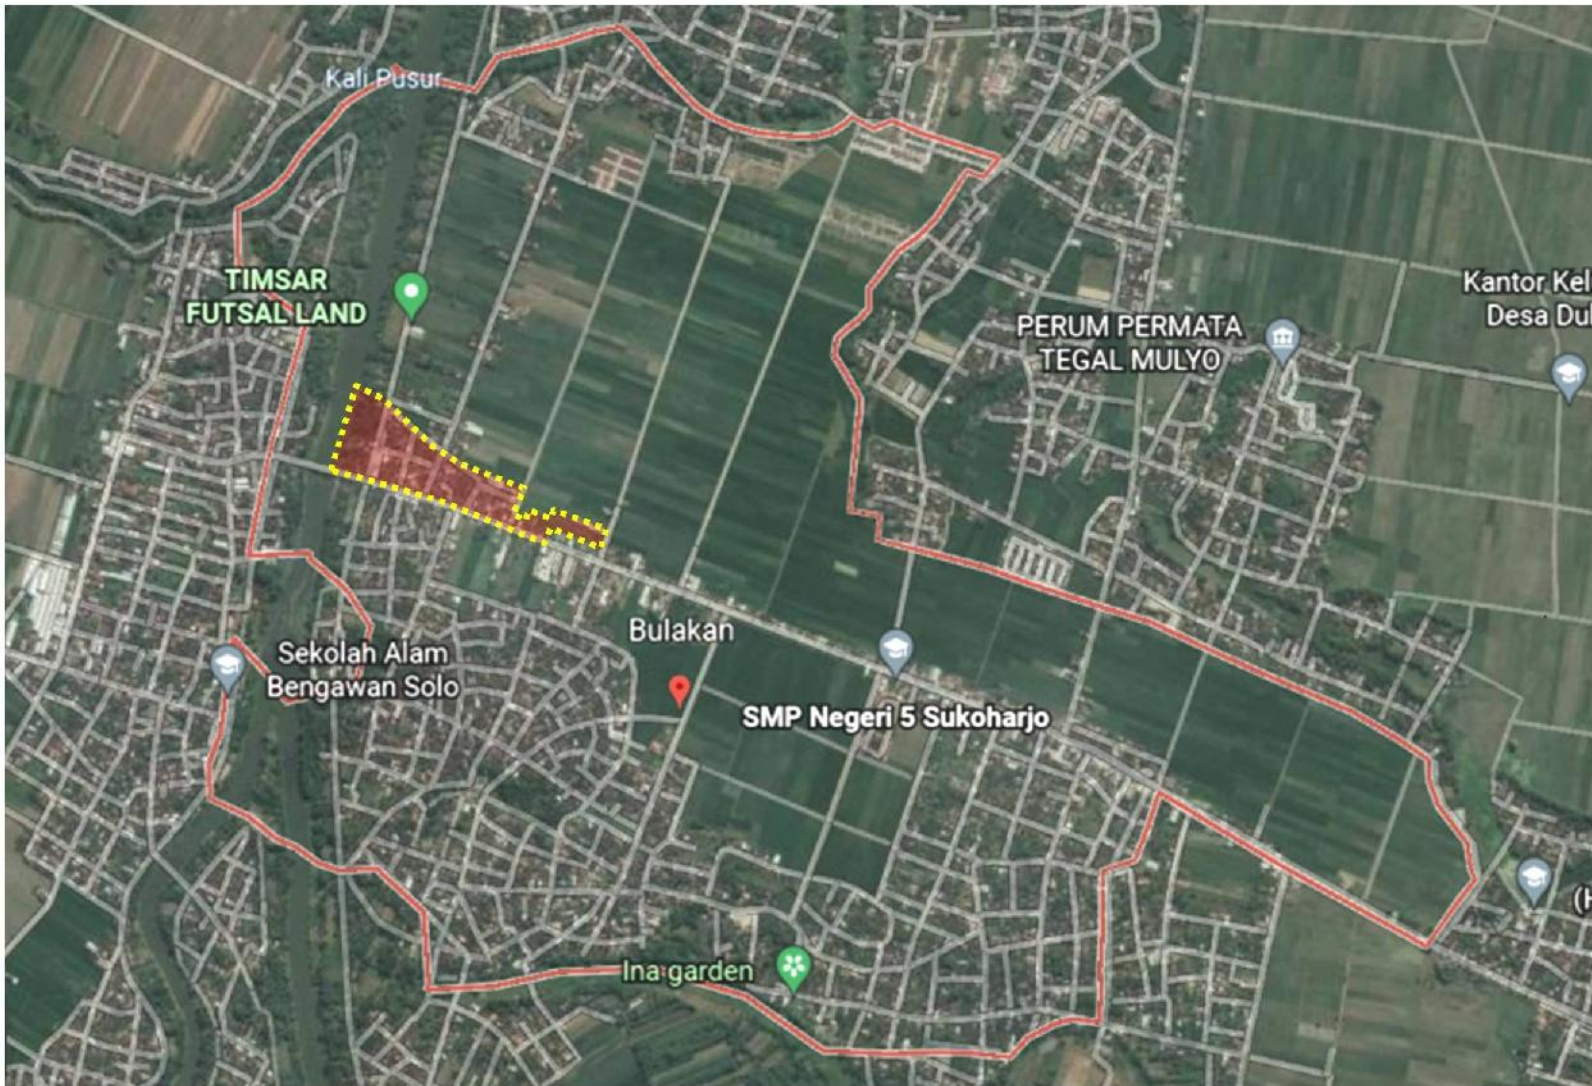

LEGENDA :

- JALAN
- SUNGAI
- BATAS RT
- BATAS KELURAHAN
- SAWAH
- RAWA
- RT 003 RW 007

KETUA RT 003 RW 007

HARDONO

SURVEYOR

ANDHY SETIAWAN, ST