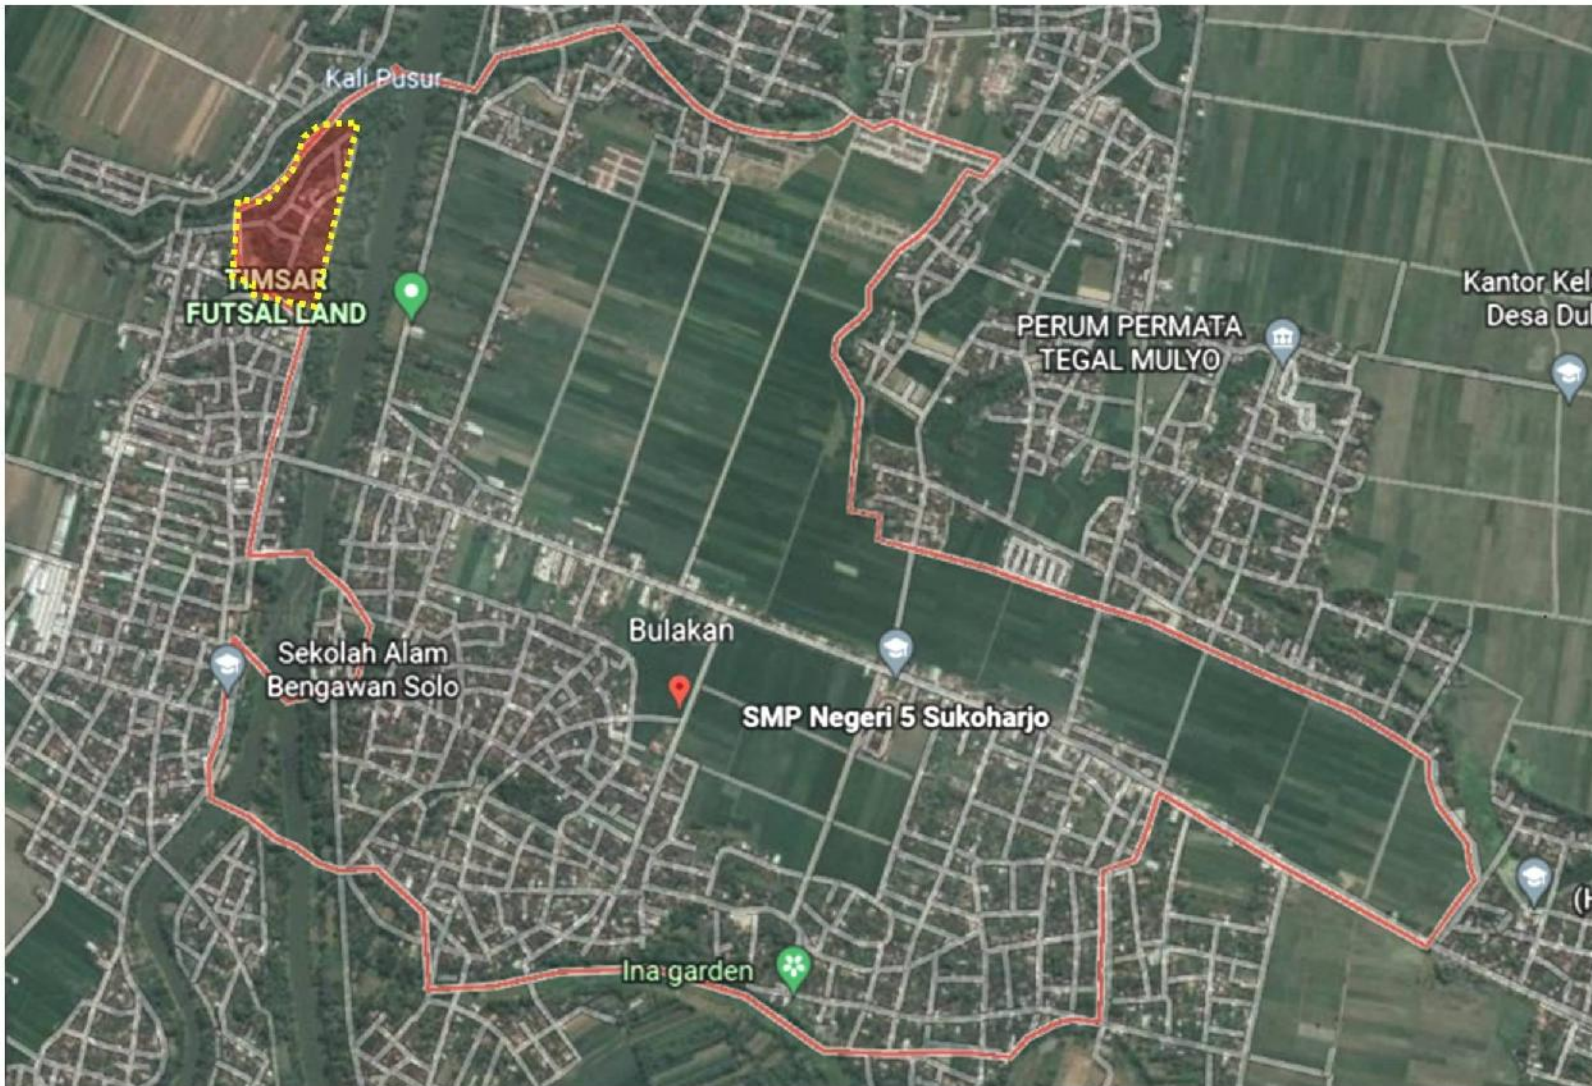

PEMERINTAI
KABUPATEN SUKOHARJO

PETA WILAYAH RT 001 RW 008
KELURAHAN BULAKAN
KECAMATAN SUKOHARJO

INSERT PETA

LEGENDA :

- JALAN
- SUNGAI
- SALURAN
- BATAS RT
- BATAS KELURAHAN
- MASIID
- MAKAM
- SAWAH
- RAWA
- RT 001 RW 008

KOORDINAT : -7,664968, 110,779379

KETUA RT 001 RW 008

RATNO SUGONDO

SURVEYOR

ANDHY SETIAWAN, ST

**PEMERINTAI
KABUPATEN SUKOHARJO**

**PETA LOKASI RT 001 RW 008
KELURAHAN BULAKAN
KECAMATAN SUKOHARJO**

INSERT PETA

LEGENDA :

- JALAN
- SUNGAI
- BATAS RT
- BATAS KELURAHAN
- SAWAH
- RAWA
- RT 001 RW 008

KETUA RT 001 RW 008

RATNO SUGONDO

SURVEYOR

ANDHY SETIAWAN, ST