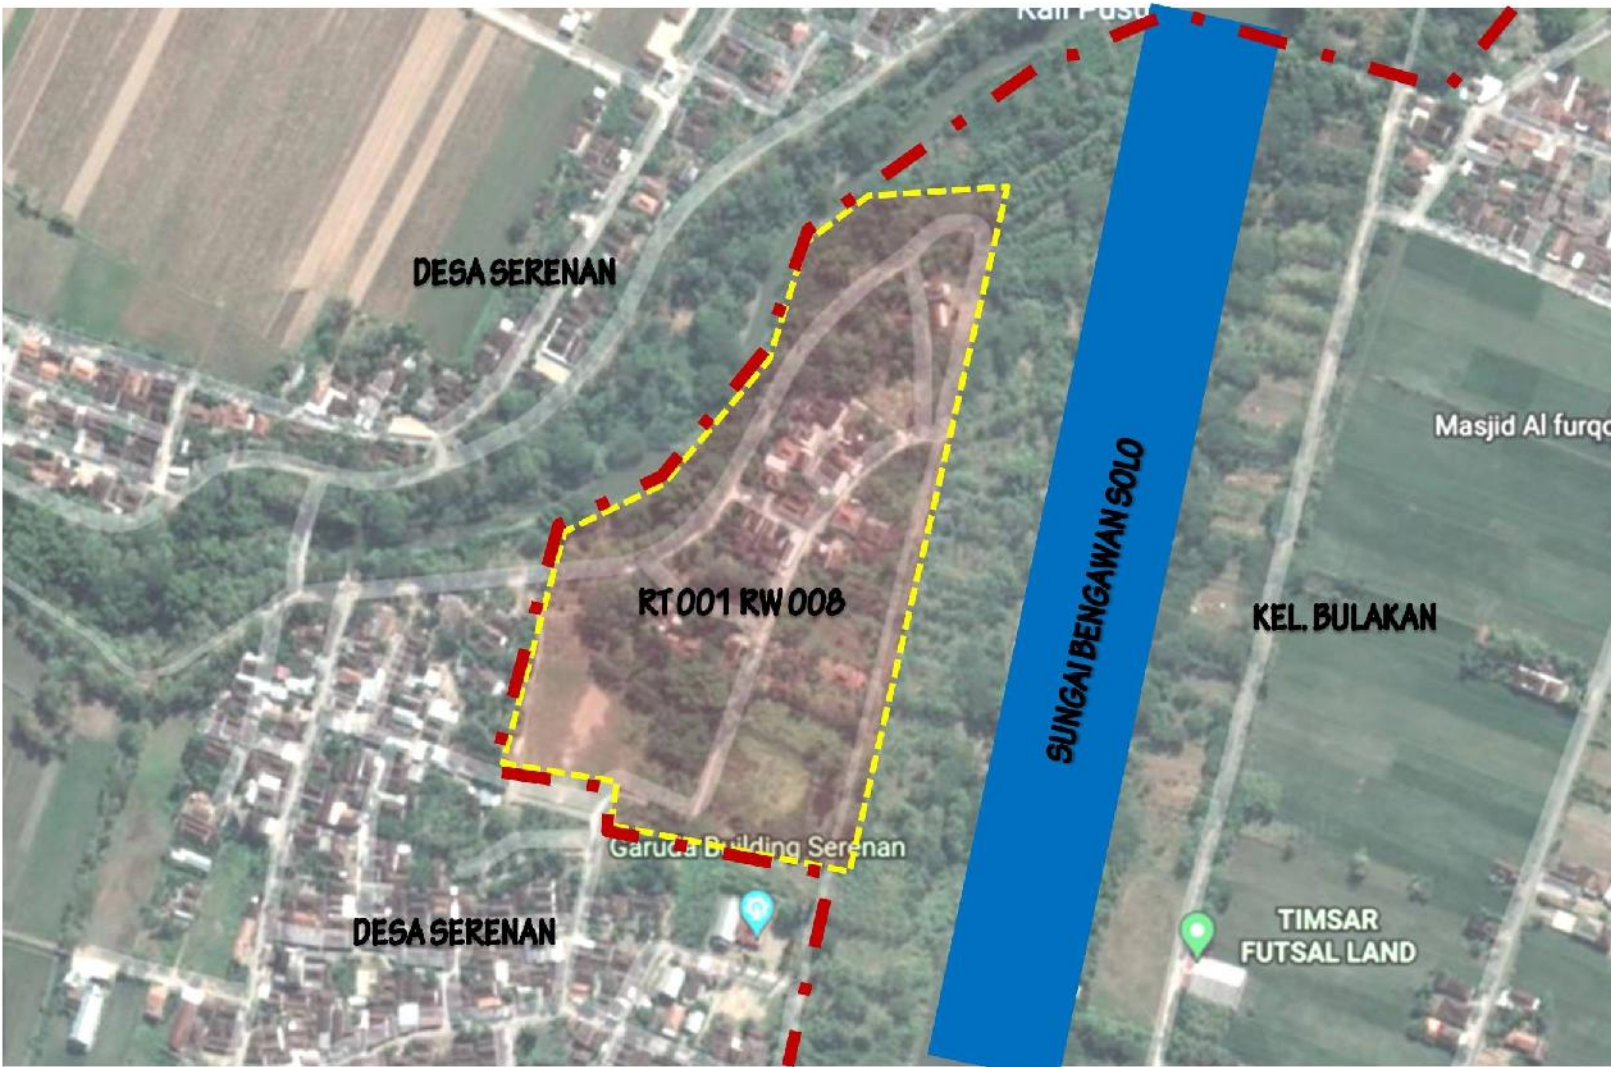

PEMERINTAI
KABUPATEN SUKOHARJO

PETA WILAYAH RT 001 RW 008
KELURAHAN BULAKAN
KECAMATAN SUKOHARJO

INSERT PETA

LEGENDA :

- JALAN
- SUNGAI
- SALURAN
- BATAS RT
- BATAS KELURAHAN
- MASIID
- MAKAM
- SAWAH
- RAWA
- RT 001 RW 008

KOORDINAT : -7,664968, 110,779379

KETUA RT 001 RW 008

RATNO SUGONDO

SURVEYOR

ANDHY SETIAWAN, ST

**PEMERINTAI
KABUPATEN SUKOHARJO**

**PETA LOKASI RT 001 RW 008
KELURAHAN BULAKAN
KECAMATAN SUKOHARJO**

INSERT PETA

LEGENDA :

- JALAN
- SUNGAI
- BATAS RT
- BATAS KELURAHAN
- SAWAH
- RAWA
- RT 001 RW 008

KETUA RT 001 RW 008

RATNO SUGONDO

SURVEYOR

ANDHY SETIAWAN, ST