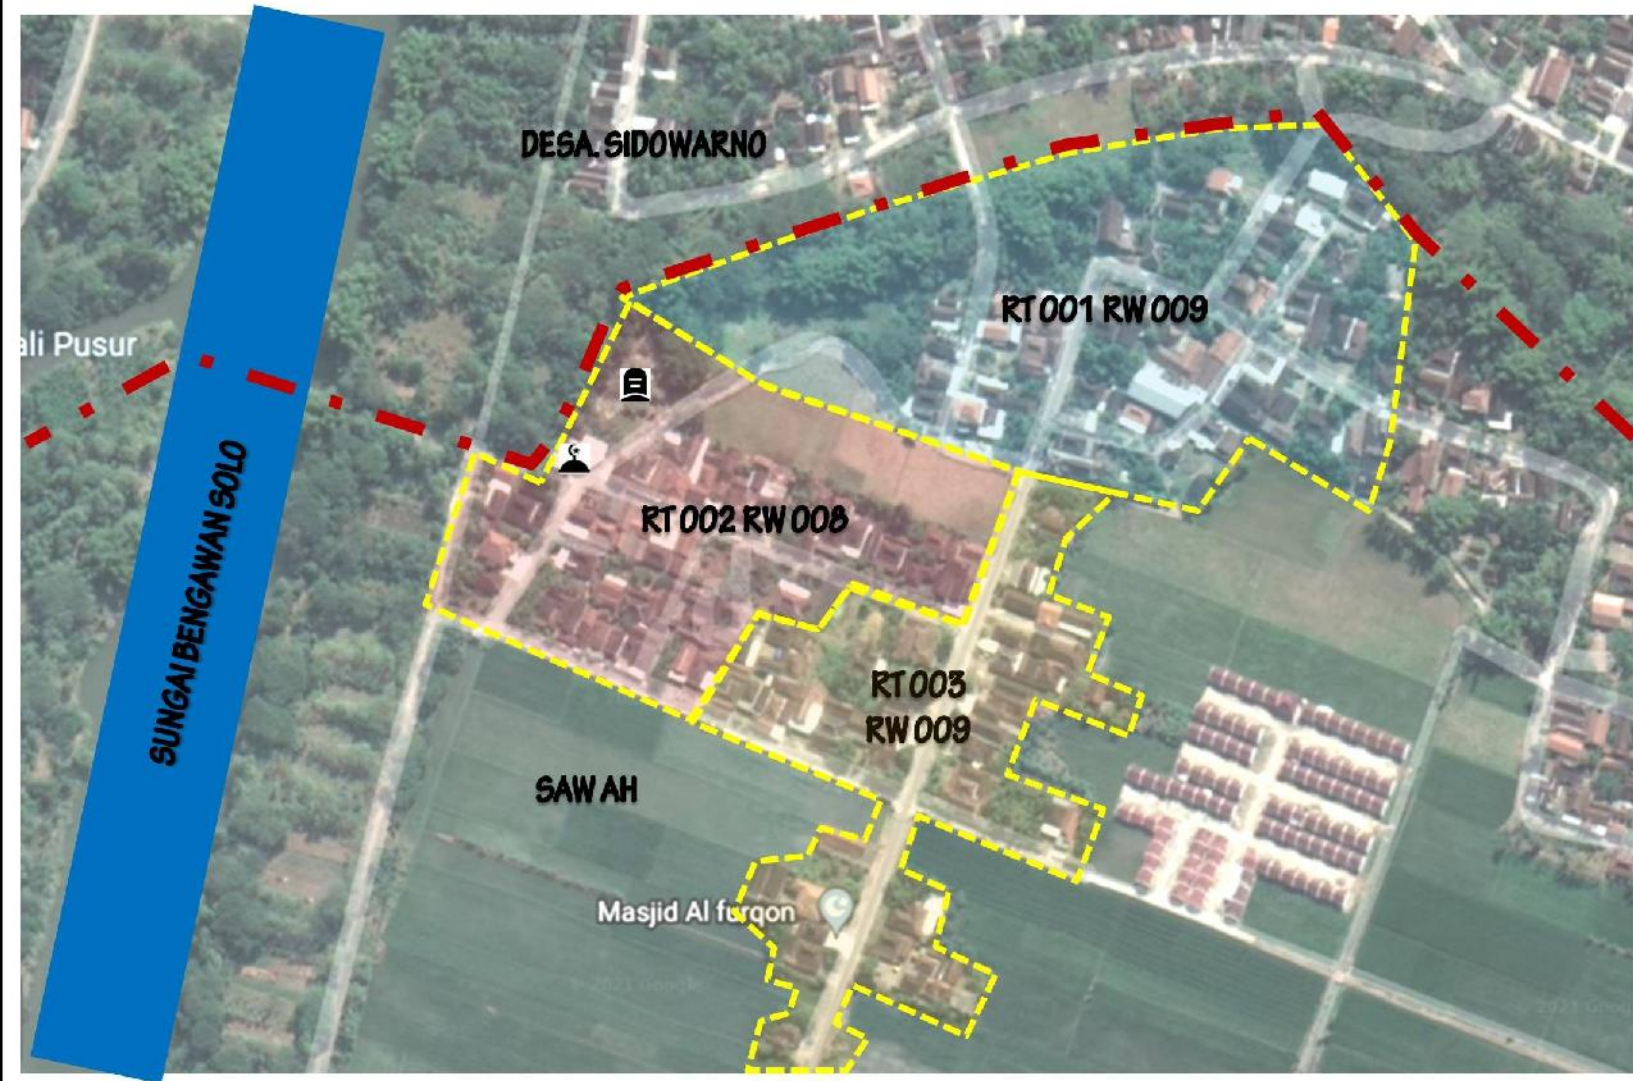

PEMERINTAH
KABUPATEN SUKOHARJO

PETA WILAYAH RT 002RW 008
KELURAHAN BULAKAN
KECAMATAN SUKOHARJO

INSERT PETA

LEGENDA :

- JALAN
- SUNGAI
- SALURAN
- BATAS RT
- BATAS KELURAHAN
- MASIID
- MAKAM
- SAWAH
- RAWA
- RT 002 RW 008
- RT 001 RW 009
- RT 003 RW 009

KOORDINAT : -7.663037, 110.783634

KETUA RT 002 RW 008

SUKADI

SURVEYOR

ANDHY SETIAWAN, ST

**PEMERINTAI
KABUPATEN SUKOHARJO**

**PETA LOKASI RT 002 RW 008
KELURAHAN BULAKAN
KECAMATAN SUKOHARJO**

INSERT PETA

LEGENDA :

-  JALAN
-  SUNGAI
-  BATAS RT
-  BATAS KELURAHAN
-  SAWAH
-  RAWA
-  RT 002 RW 008

KETUA RT 002 RW 008

SUKADI

SURVEYOR

ANDHY SETIAWAN, ST