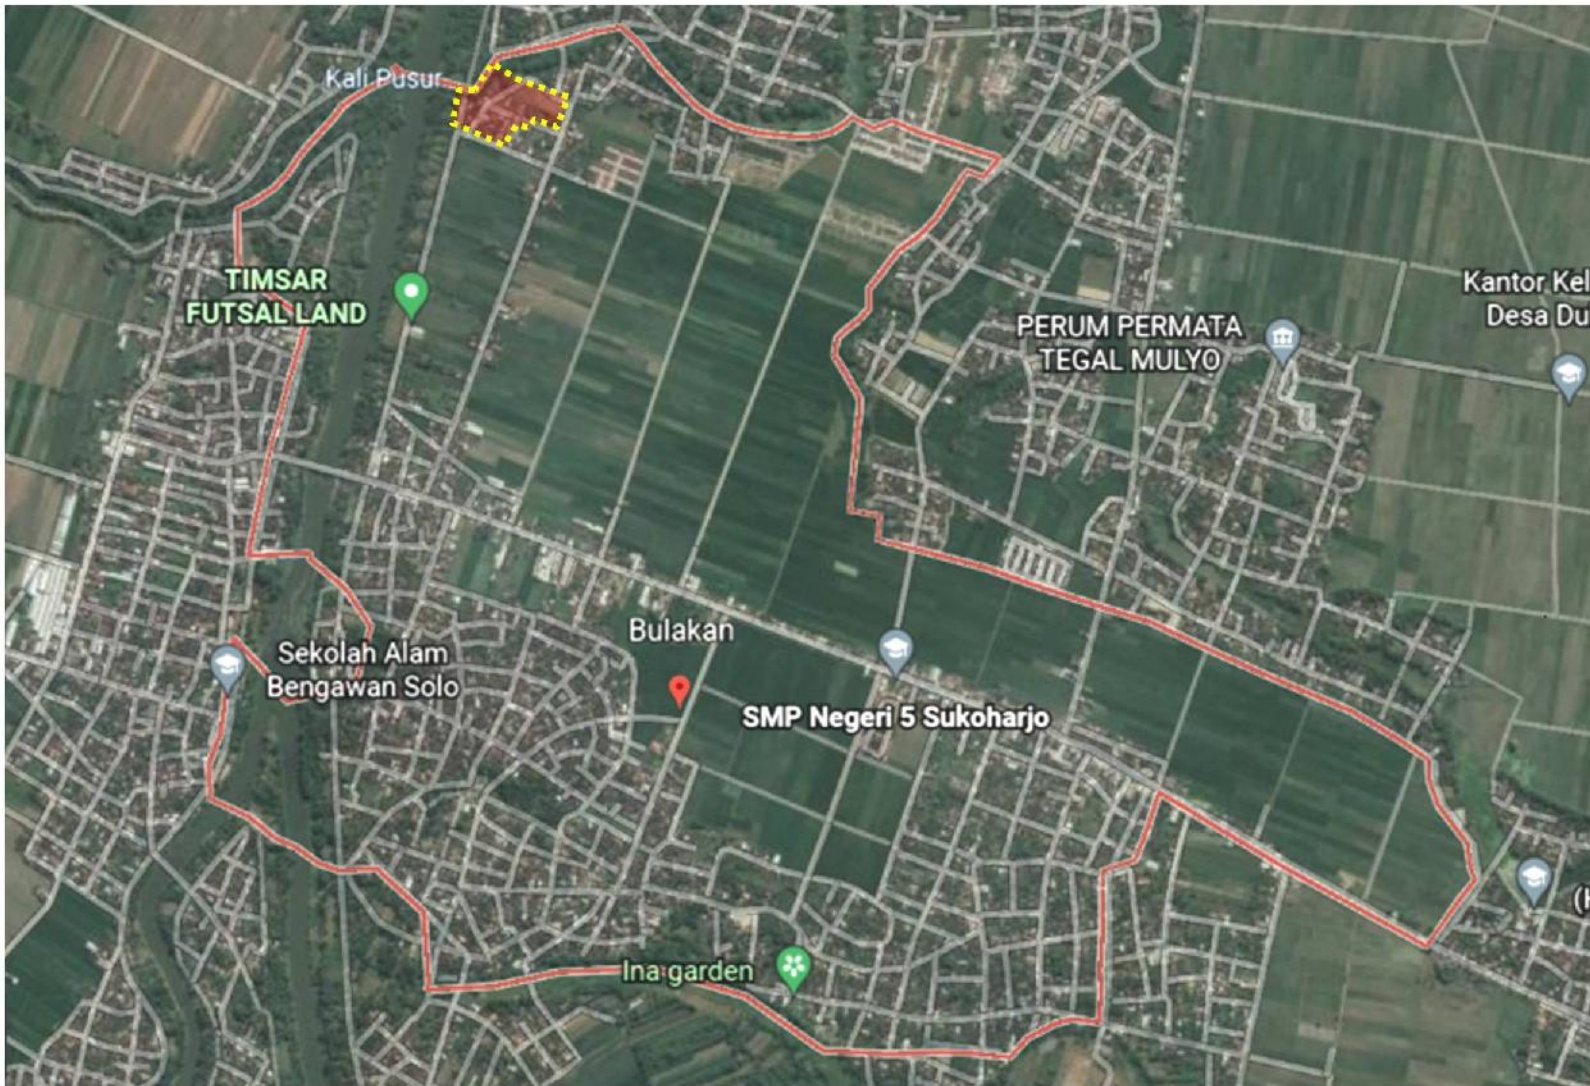

PEMERINTAH
KABUPATEN SUKOHARJO

PETA WILAYAH RT 002RW 008
KELURAHAN BULAKAN
KECAMATAN SUKOHARJO

INSERT PETA

LEGENDA :

- JALAN
- SUNGAI
- SALURAN
- BATAS RT
- BATAS KELURAHAN
- MASIID
- MAKAM
- SAWAH
- RAWA
- RT 002 RW 008
- RT 001 RW 009
- RT 003 RW 009

KOORDINAT : -7.663037, 110.783634

KETUA RT 002 RW 008

SUKADI

SURVEYOR

ANDHY SETIAWAN, ST

**PEMERINTAI
KABUPATEN SUKOHARJO**

**PETA LOKASI RT 002 RW 008
KELURAHAN BULAKAN
KECAMATAN SUKOHARJO**

INSERT PETA

LEGENDA :

-  JALAN
-  SUNGAI
-  BATAS RT
-  BATAS KELURAHAN
-  SAWAH
-  RAWA
-  RT 002 RW 008

KETUA RT 002 RW 008

SUKADI

SURVEYOR

ANDHY SETIAWAN, ST