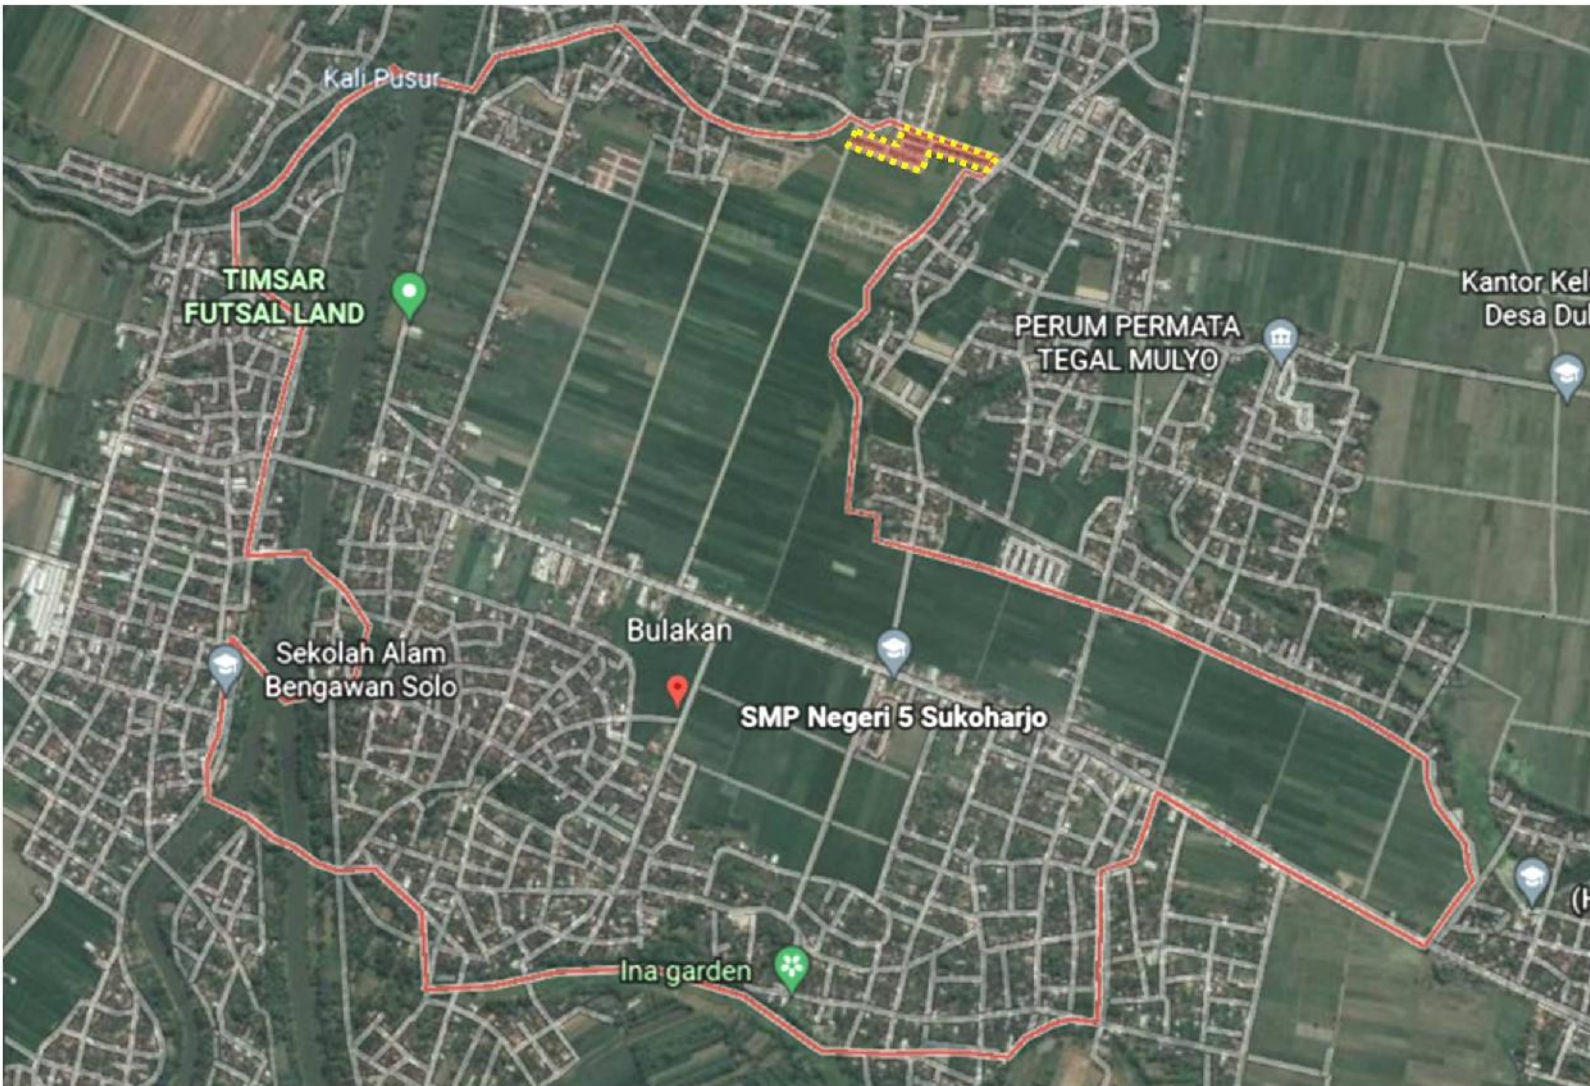

LEGENDA :

- JALAN
- SUNGAI
- BATAS RT
- BATAS KELURAHAN
- SAWAH
- RAWA
- RT 003 RW 009

KETUA RT 003 RW 009

TUKIJO

SURVEYOR

ANDHY SETIAWAN, ST