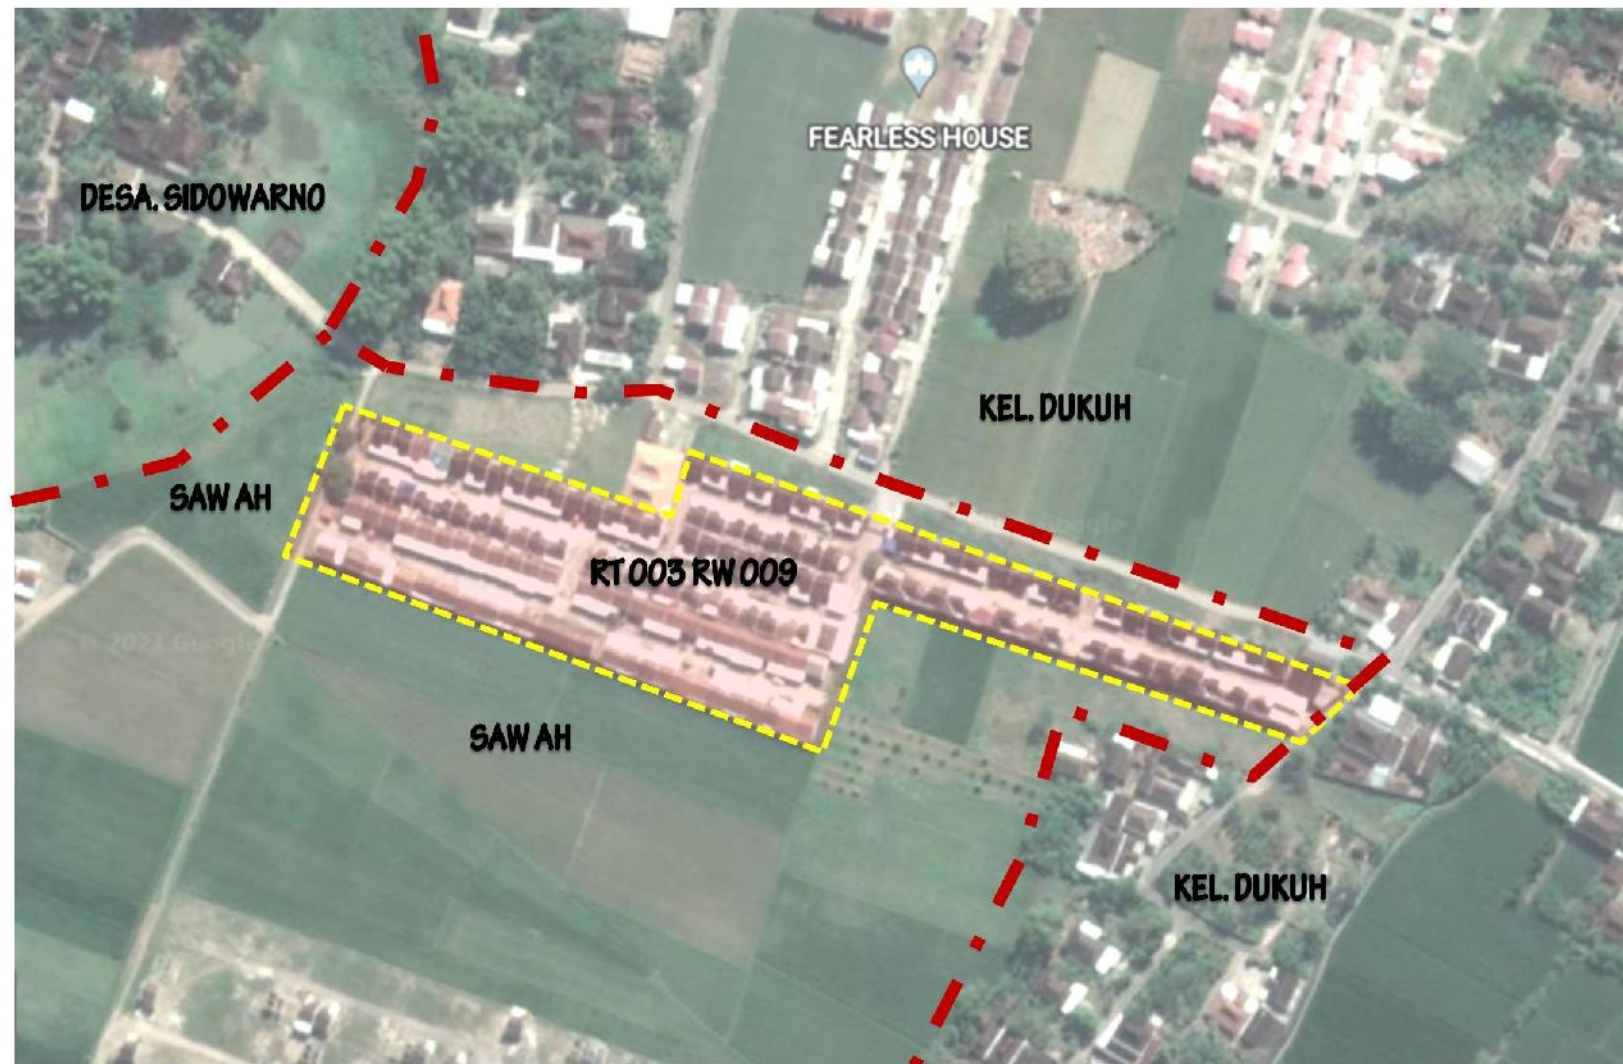

**PEMERINTAI
KABUPATEN SUKOHARJO**

**PETA WILAYAH RT 003 RW 009
KELURAHAN BULAKAN
KECAMATAN SUKOHARJO**

INSERT PETA

LEGENDA :

-  JALAN
-  SUNGAI
-  SALURAN
-  BATAS RT
-  BATAS KELURAHAN
-  MASIID
-  MAKAM
-  SAWAH
-  RAWA
-  RT 003 RW 009

KOORDINAT : -7,663658, 110,791503

KETUA RT 003 RW 009

TUKIJO

SURVEYOR

ANDHY SETIAWAN, ST

**PEMERINTAI
KABUPATEN SUKOHARJO**

**PETA LOKASI RT 003 RW 009
KELURAHAN BULAKAN
KECAMATAN SUKOHARJO**

INSERT PETA

LEGENDA :

-  JALAN
-  SUNGAI
-  BATAS RT
-  BATAS KELURAHAN
-  SAWAH
-  RAWA
-  RT 003 RW 009

KETUA RT 003 RW 009

TUKIJO

SURVEYOR

ANDHY SETIAWAN, ST