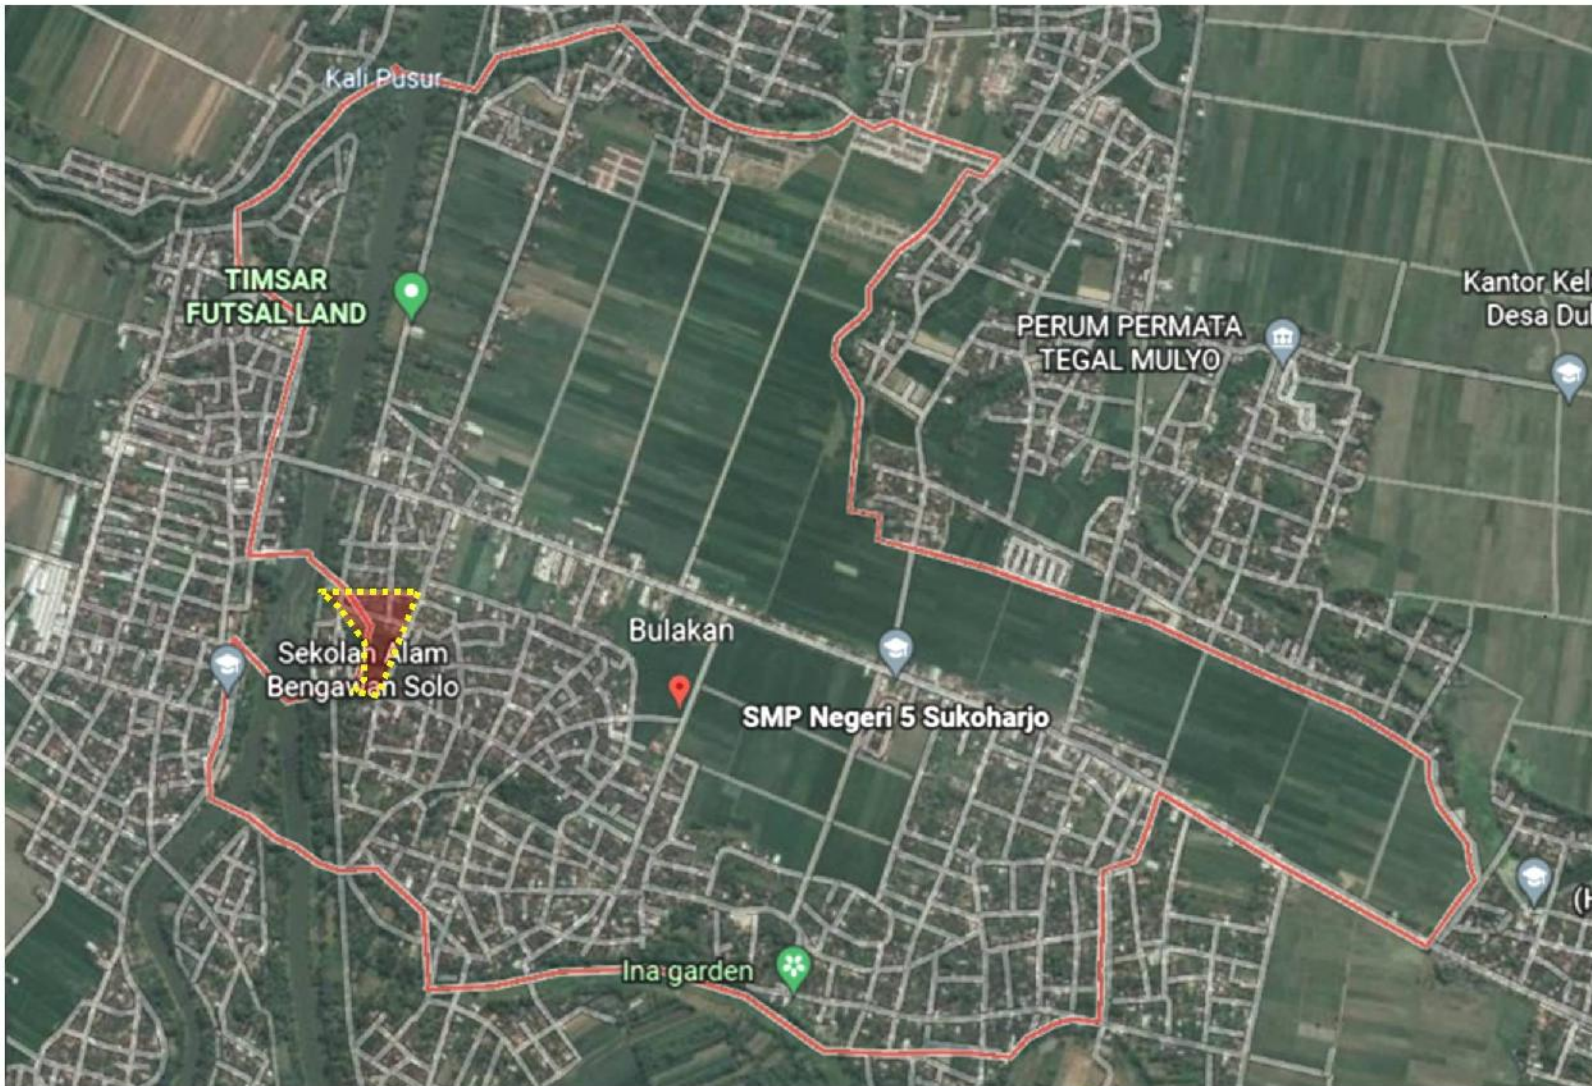

PEMERINTAH
KABUPATEN SUKOHARJO

PETA WILAYAH RT 001 RW 011
KELURAHAN BULAKAN
KECAMATAN SUKOHARJO

INSERT PETA

LEGENDA :

- JALAN
- SUNGAI
- SALURAN
- BATAS RT
- BATAS KELURAHAN
- MASIID
- MAKAM
- SAWAH
- RAWA
- RT 001 RW 011
- RT 002 RW 011
- RT 001 RW 007
- RT 003 RW 006

KOORDINAT : -7.672786, 110.780949

KETUA RT 001 RW 011

H. GINO

SURVEYOR

ANDHY SETIAWAN, ST

**PEMERINTAI
KABUPATEN SUKOHARJO**

**PETA LOKASI RT 001 RW 011
KELURAHAN BULAKAN
KECAMATAN SUKOHARJO**

INSERT PETA

LEGENDA :

-  JALAN
-  SUNGAI
-  BATAS RT
-  BATAS KELURAHAN
-  SAWAH
-  RAWA
-  RT 001 RW 011

KETUA RT 001 RW 011

H. GINO

SURVEYOR

ANDHY SETIAWAN, ST