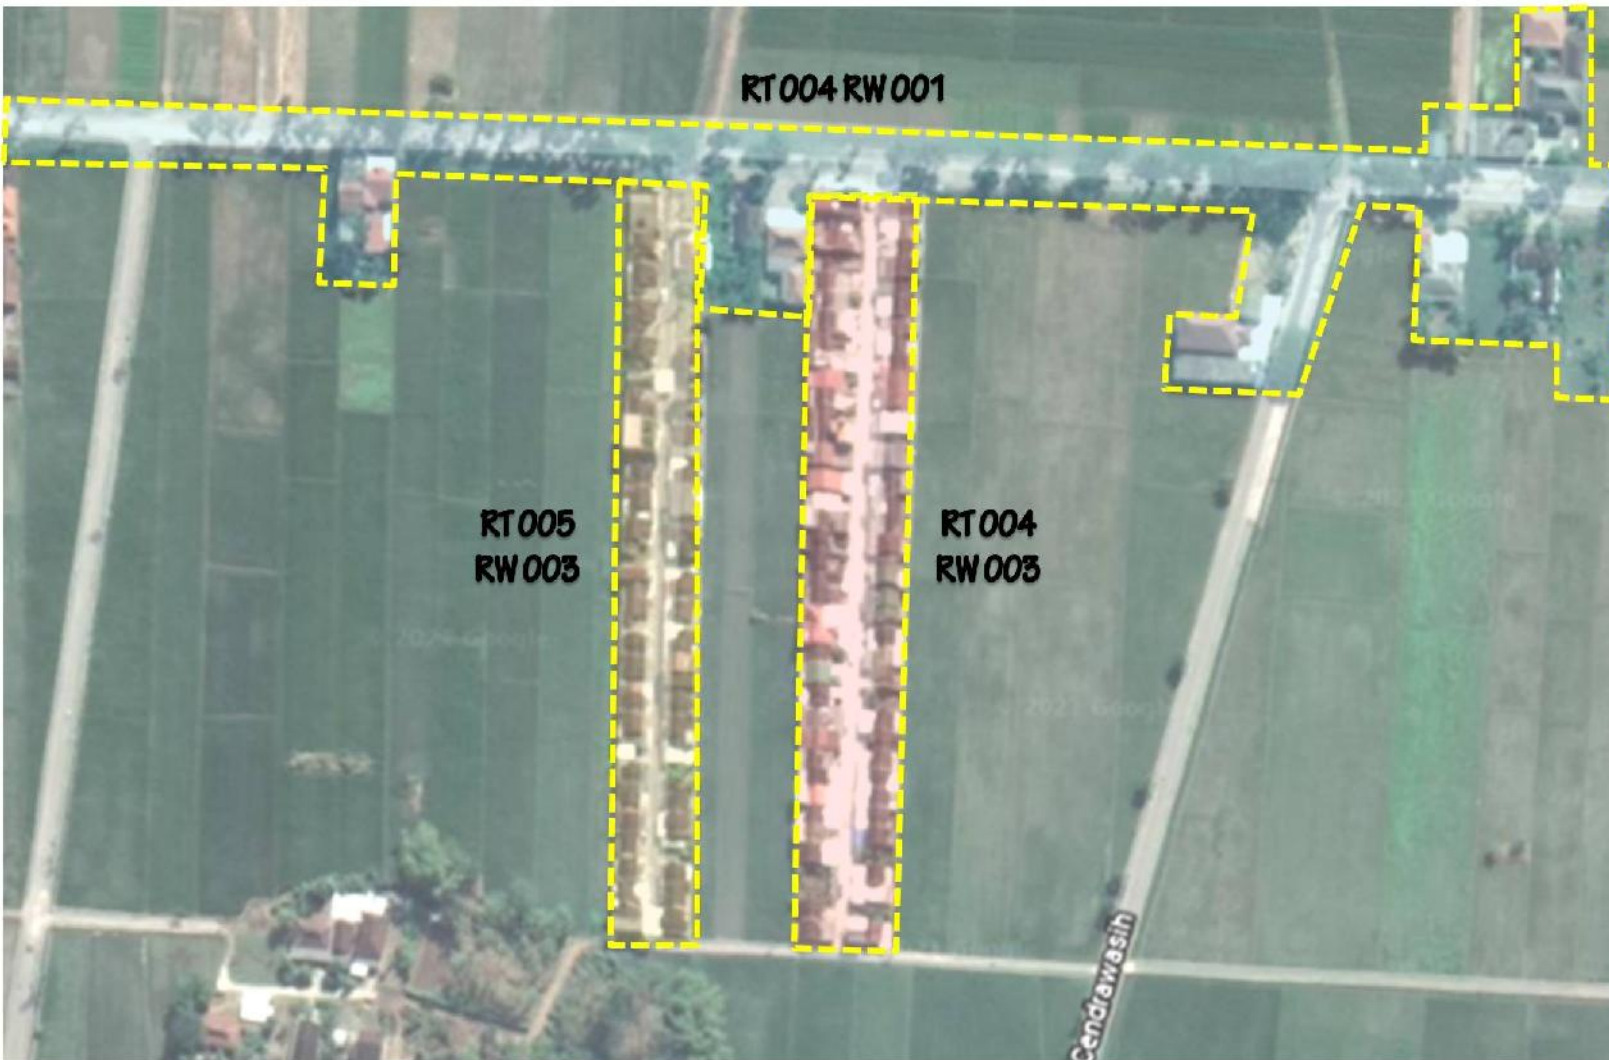

PEMERINTAI
KABUPATEN SUKOHARJO

PETA WILAYAH RT 004 RW 003
KELURAHAN COMBONGAN
KECAMATAN SUKOHARJO

INSERT PETA

LEGENDA :

- JALAN
- SUNGAI
- SALURAN
- BATAS RT
- BATAS KELURAHAN
- MASIID
- MAKAM
- SAWAH
- RAWA
- RT 004 RW 003
- RT 004 RW 001
- RT 005 RW 003

KOORDINAT : -7,682967, 110.811311

KETUA RT 004 RW 003

MARAJONO

SURVEYOR

ANDHY SETIAWAN, ST

**PEMERINTAI
KABUPATEN SUKOHARJO**

**PETA LOKASI RT 004 RW 003
KELURAHAN COMBONGAN
KECAMATAN SUKOHARJO**

INSERT PETA

LEGENDA :

-  JALAN
-  SUNGAI
-  BATAS RT
-  BATAS KELURAHAN
-  SAWAH
-  RAWA
-  RT 004 RW 001

KETUA RT 004 RW 003

MARAJONO

SURVEYOR

ANDHY SETIAWAN, ST