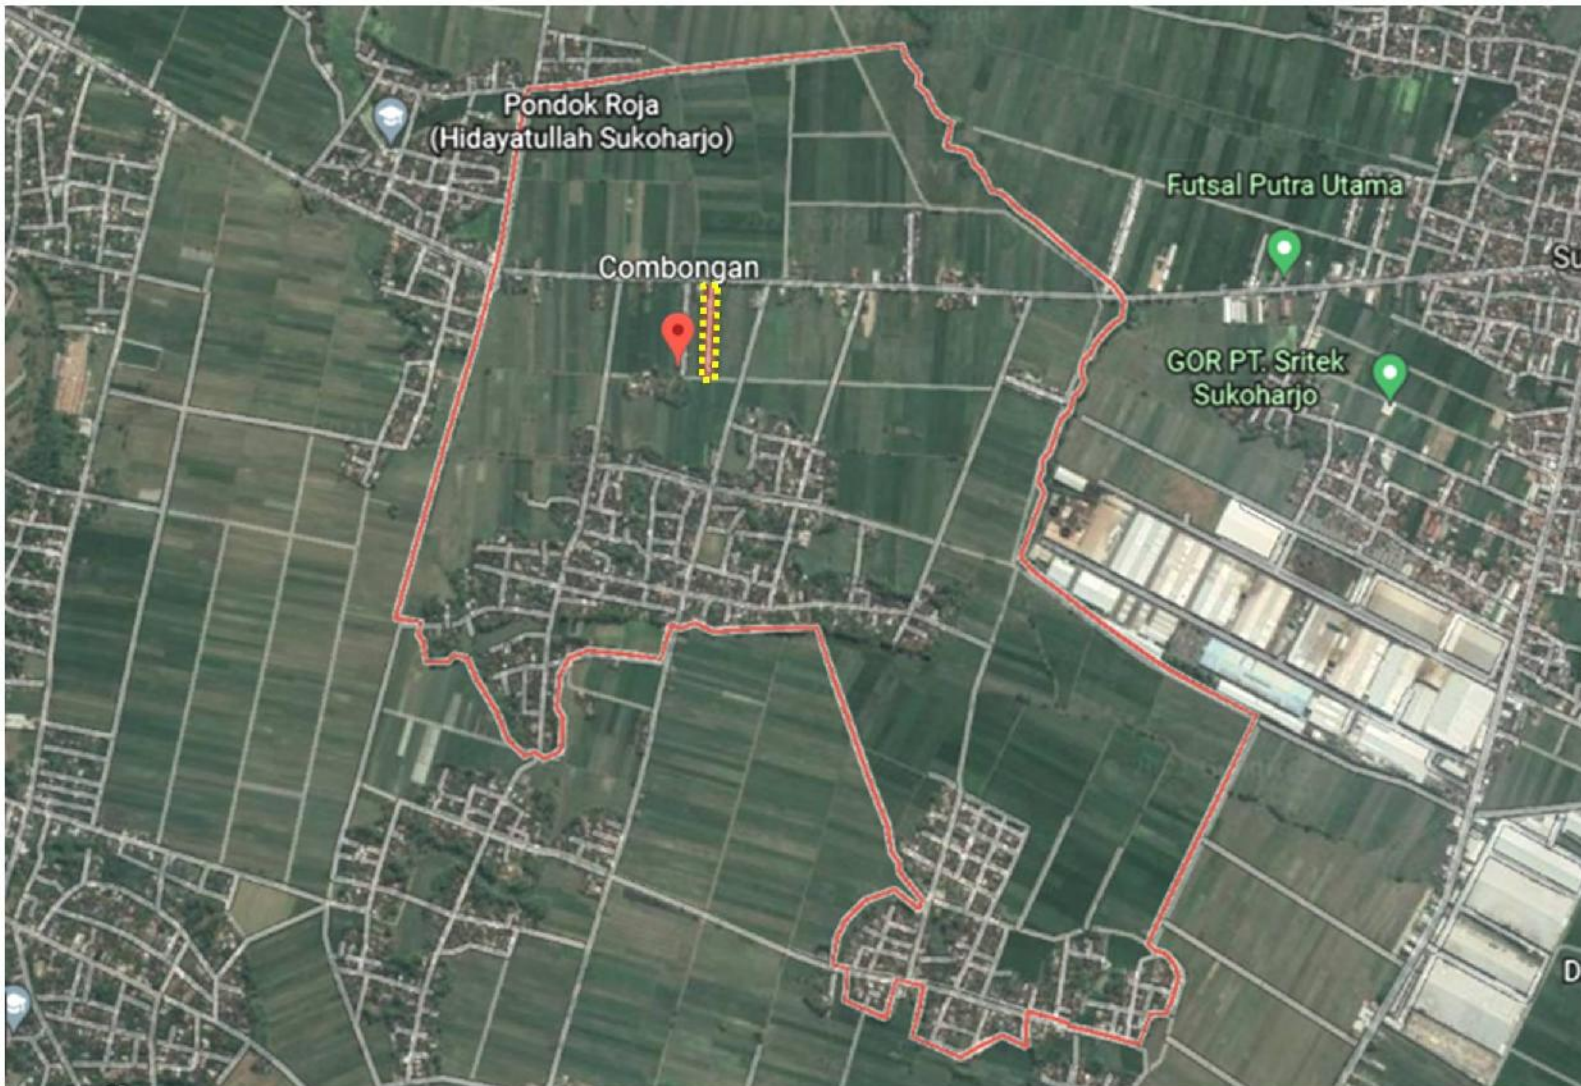

PEMERINTAI
KABUPATEN SUKOHARJO

PETA WILAYAH RT 004 RW 003
KELURAHAN COMBONGAN
KECAMATAN SUKOHARJO

INSERT PETA

LEGENDA :

- JALAN
- SUNGAI
- SALURAN
- BATAS RT
- BATAS KELURAHAN
- MASIID
- MAKAM
- SAWAH
- RAWA
- RT 004 RW 003
- RT 004 RW 001
- RT 005 RW 003

KOORDINAT : -7,682967, 110.811311

KETUA RT 004 RW 003

MARAJONO

SURVEYOR

ANDHY SETIAWAN, ST

**PEMERINTAI
KABUPATEN SUKOHARJO**

**PETA LOKASI RT 004 RW 003
KELURAHAN COMBONGAN
KECAMATAN SUKOHARJO**

INSERT PETA

LEGENDA :

-  JALAN
-  SUNGAI
-  BATAS RT
-  BATAS KELURAHAN
-  SAWAH
-  RAWA
-  RT 004 RW 001

KETUA RT 004 RW 003

MARAJONO

SURVEYOR

ANDHY SETIAWAN, ST