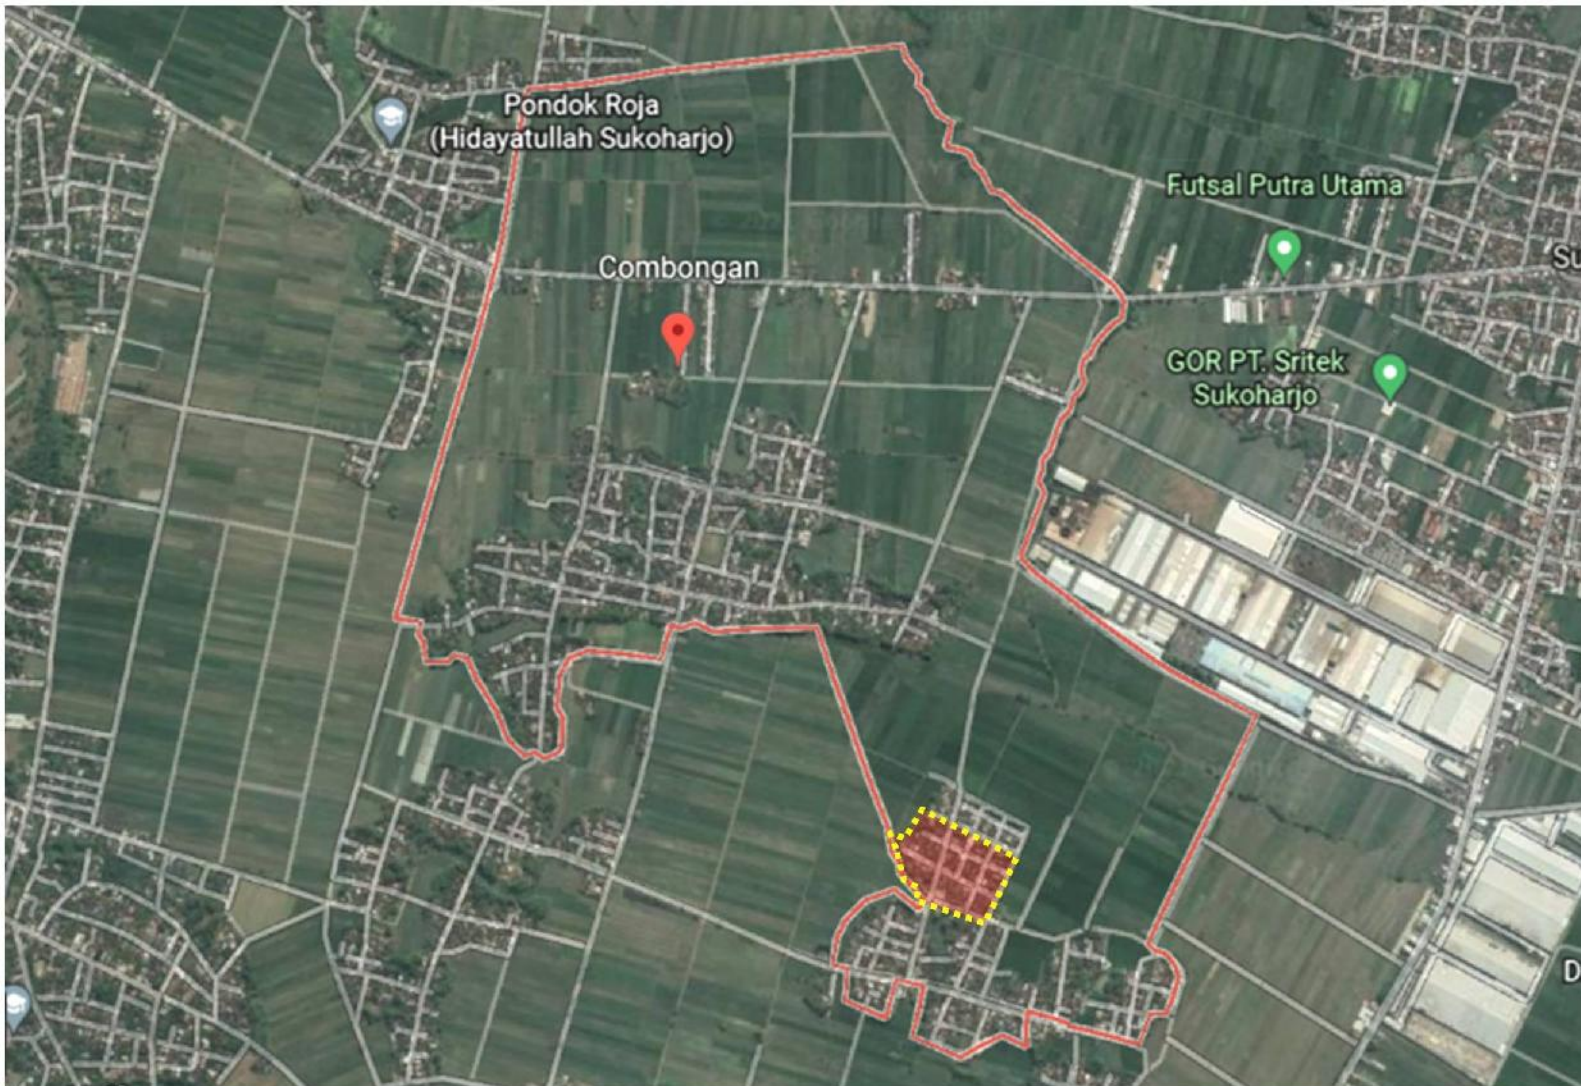

PEMERINTAH
KABUPATEN SUKOHARJO

PETA WILAYAH RT 002 RW 005
KELURAHAN COMBONGAN
KECAMATAN SUKOHARJO

INSERT PETA

LEGENDA :

- JALAN
- SUNGAI
- SALURAN
- BATAS RT
- BATAS KELURAHAN
- MASIID
- MAKAM
- SAWAH
- RT 001 RW 006
- RT 002 RW 005
- RT 003 RW 005
- RT 001 RW 005

KOORDINAT : -7,695244, 110.816951

KETUA RT 002 RW 005

WAHYONO

SURVEYOR

ANDHY SETIAWAN, ST

**PEMERINTAI
KABUPATEN SUKOHARJO**

**PETA LOKASI RT 002 RW 005
KELURAHAN COMBONGAN
KECAMATAN SUKOHARJO**

INSERT PETA

LEGENDA :

-  JALAN
-  SUNGAI
-  BATAS RT
-  BATAS KELURAHAN
-  SAWAH
-  RAWA
-  RT 002 RW 005

KETUA RT 002 RW 005

WAHYONO

SURVEYOR

ANDHY SETIAWAN, ST