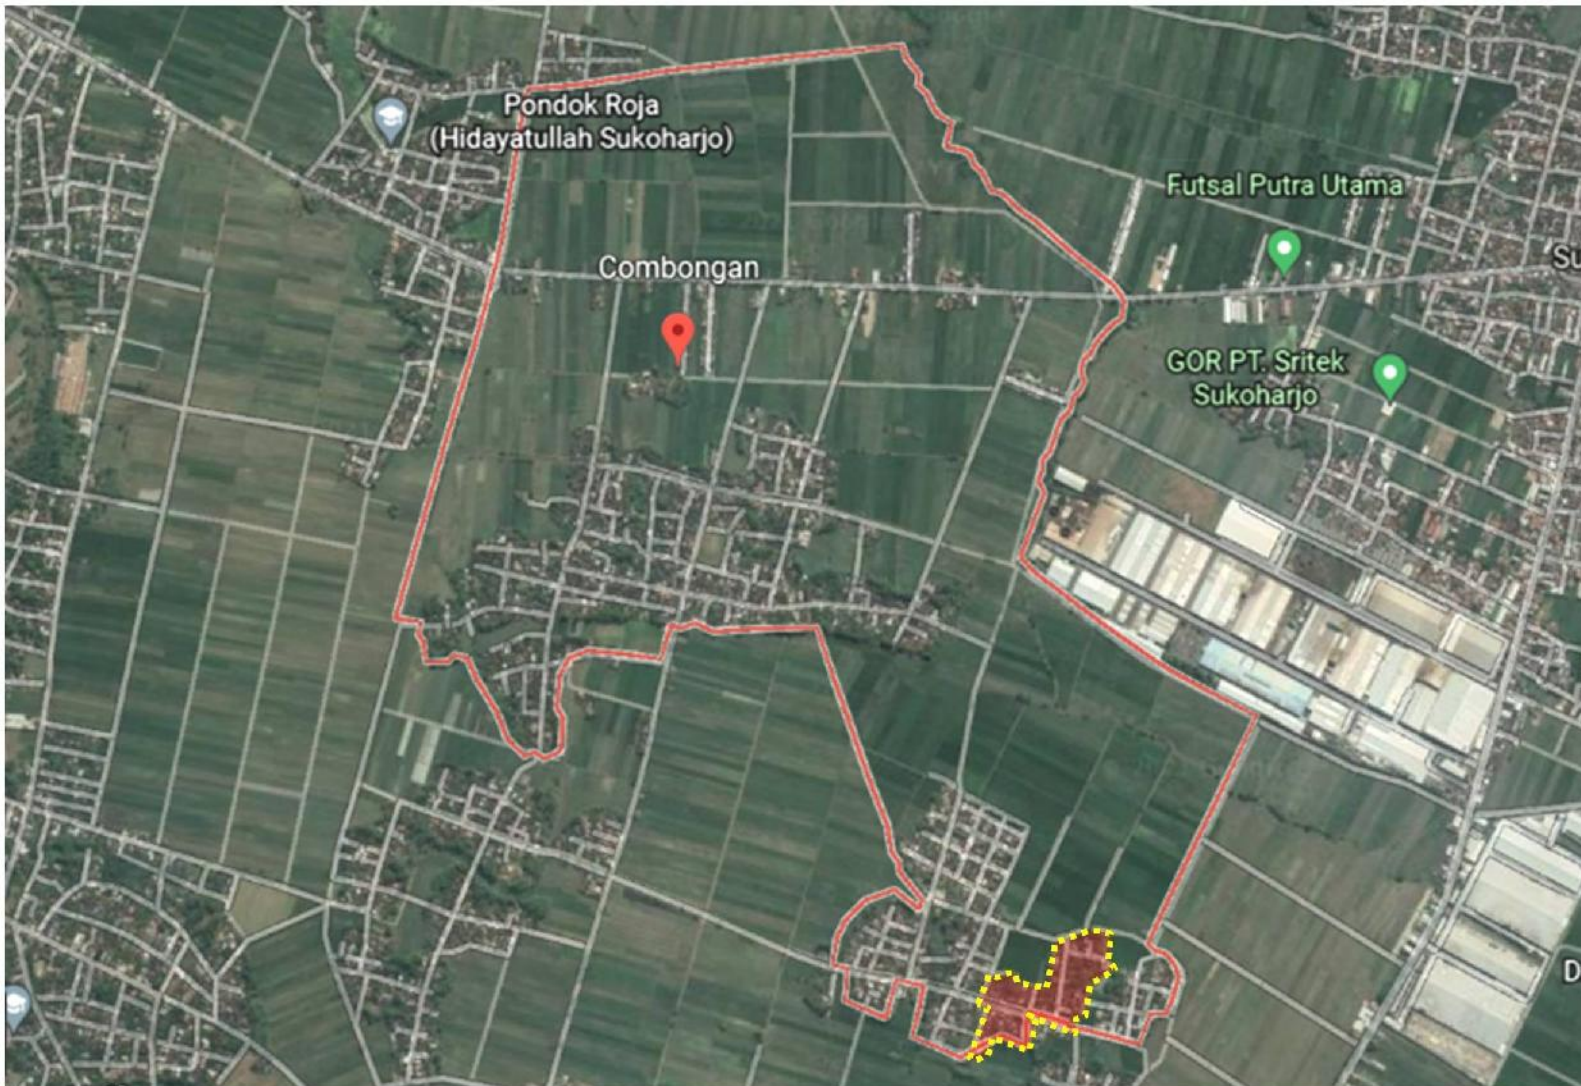

PEMERINTAH
KABUPATEN SUKOHARJO

PETA WILAYAH RT 002 RW 006
KELURAHAN COMBONGAN
KECAMATAN SUKOHARJO

INSERT PETA

LEGENDA :

- JALAN
- SUNGAI
- SALURAN
- BATAS RT
- BATAS KELURAHAN
- MASIID
- MAKAM
- SAWAH
- RAWA
- RT 002 RW 006
- RT 001 RW 006
- RT 003 RW 006

KOORDINAT : -7,698241, 110.818988

KETUA RT 002 RW 006

MULYADI

SURVEYOR

ANDHY SETIAWAN, ST

**PEMERINTAI
KABUPATEN SUKOHARJO**

**PETA LOKASI RT 002 RW 006
KELURAHAN COMBONGAN
KECAMATAN SUKOHARJO**

INSERT PETA

LEGENDA :

-  JALAN
-  SUNGAI
-  BATAS RT
-  BATAS KELURAHAN
-  SAWAH
-  RAWA
-  RT 002 RW 006

KETUA RT 002 RW 006

MULYADI

SURVEYOR

ANDHY SETIAWAN, ST