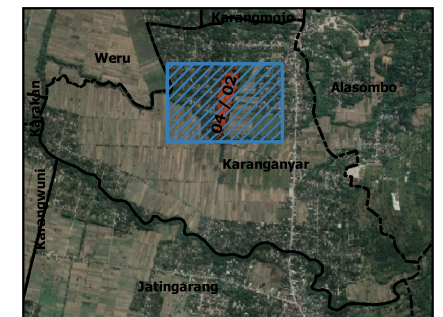

110°45'57.600"E

110°46'4.800"E

110°46'12.000"E

110°46'19.200"E

LOKASI RT 04 / RW 02, DESA KARANGANYAR, KECAMATAN WERU

LEGENDA

- Batas RT
- Batas Desa

04 / 02

Karanganyar

PETA INSET

110°45'57.600"E

110°46'4.800"E

110°46'12.000"E

110°46'19.200"E

7°47'24.000"S

7°47'31.200"S

7°47'38.400"S

7°47'24.000"S

7°47'31.200"S

7°47'38.400"S