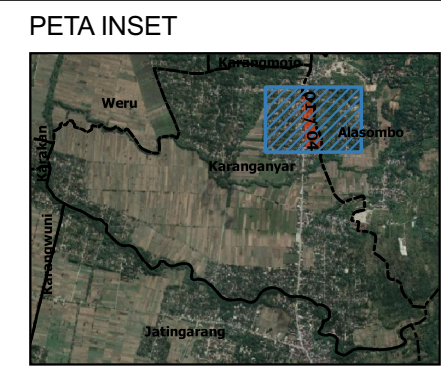

10°46'19.200"E

110°46'26.400"E

110°46'33.600"E

110°46'40.800"E

LOKASI RT 01 / RW 04, DESA KARANGANYAR, KECAMATAN WERU

**LEGENDA**

- Batas RT
- Batas Desa

7°47'16.800"S

7°47'16.800"S

7°47'24.000"S

7°47'24.000"S

10°46'19.200"E

110°46'26.400"E

110°46'33.600"E

110°46'40.800"E

01 / 04