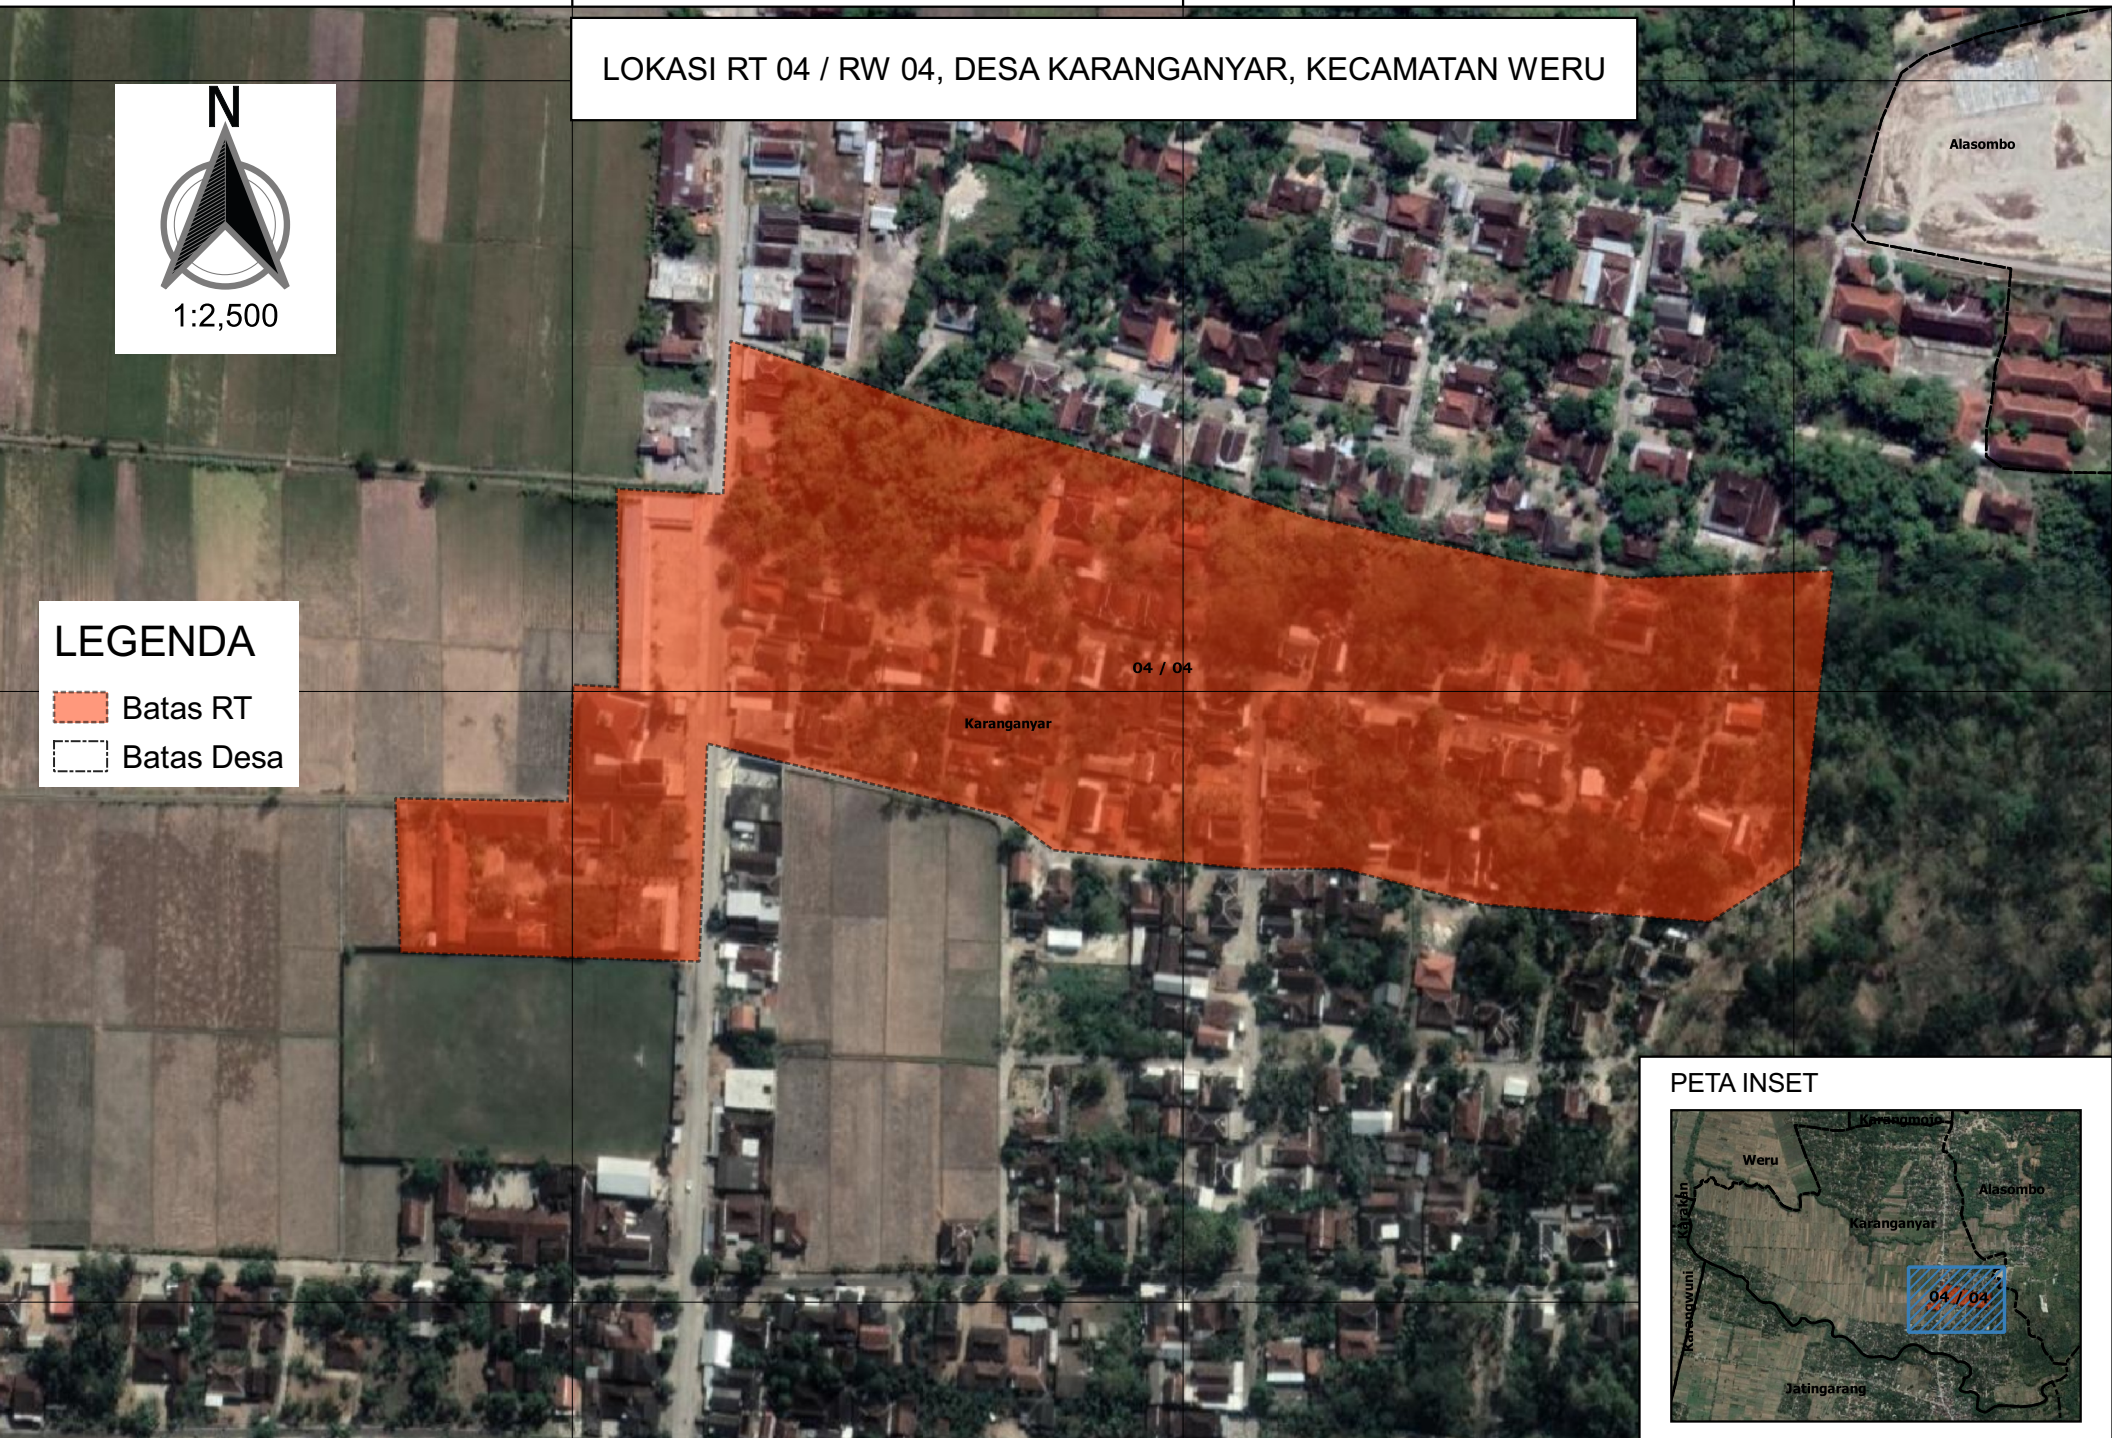

110°46'26.400"E

110°46'33.600"E

110°46'40.800"E

7°47'45.600"S

7°47'45.600"S

LOKASI RT 04 / RW 04, DESA KARANGANYAR, KECAMATAN WERU

**LEGENDA**

-  Batas RT
-  Batas Desa

7°47'52.800"S

7°47'52.800"S

7°48'0.000"S

7°48'0.000"S

110°46'26.400"E

110°46'33.600"E

110°46'40.800"E