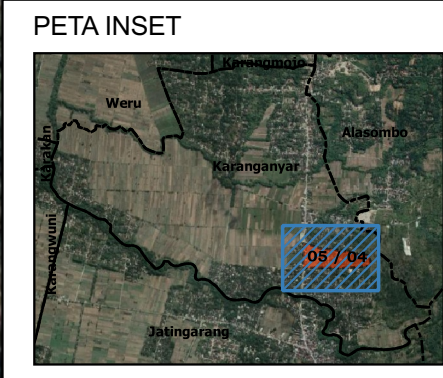

110°46'26.400"E

110°46'33.600"E

110°46'40.800"E

LOKASI RT 05 / RW 04, DESA KARANGANYAR, KECAMATAN WERU

**LEGENDA**

-  Batas RT
-  Batas Desa

Karanganyar 05 / 04

7°47'52.800"S

7°47'52.800"S

7°48'0.000"S

7°48'0.000"S

110°46'26.400"E

110°46'33.600"E

110°46'40.800"E

Alasombo