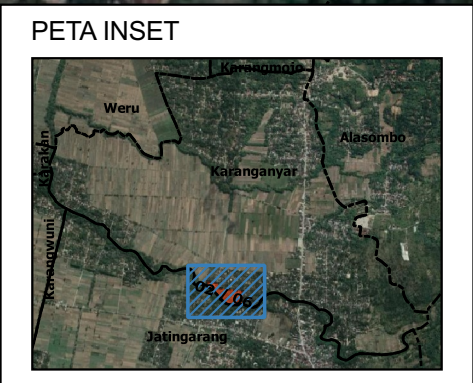

110°46'4.800"E

110°46'12.000"E

LOKASI RT 02 / RW 06, DESA KARANGANYAR, KECAMATAN WERU

7°48'0.000"S

7°48'0.000"S

LEGENDA

- Batas RT
- Batas Desa

7°48'7.200"S

7°48'7.200"S

110°46'4.800"E

110°46'12.000"E