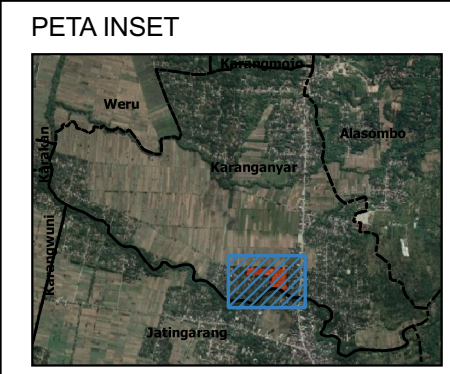

110°46'12.000"E

110°46'19.200"E

110°46'26.400"E

LOKASI RT 01 / RW 07, DESA KARANGANYAR, KECAMATAN WERU

7°48'0.000"S

7°48'0.000"S

**LEGENDA**

-  Batas RT
-  Batas Desa

7°48'7.200"S

7°48'7.200"S

110°46'12.000"E

110°46'19.200"E

110°46'26.400"E