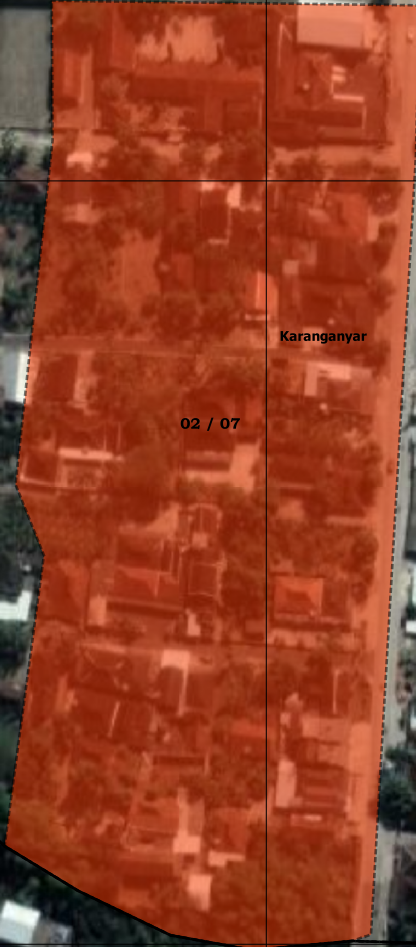

110°46'19.200"E

110°46'26.400"E

110°46'33.600"E

LOKASI RT 02 / RW 07, DESA KARANGANYAR, KECAMATAN WERU

7°48'0.000"S

7°48'0.000"S

**LEGENDA**

-  Batas RT
-  Batas Desa

7°48'7.200"S

7°48'7.200"S

**PETA INSET**

110°46'19.200"E

110°46'26.400"E

110°46'33.600"E