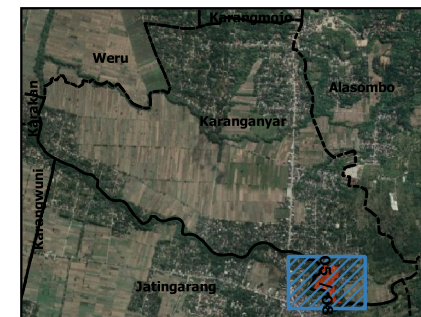

110°46'33.600"E

110°46'40.800"E

LOKASI RT 05 / RW 08, DESA KARANGANYAR, KECAMATAN WERU

**LEGENDA**

-  Batas RT
-  Batas Desa

Jatingarang

Karanganyar

05 / 08

**PETA INSET**

7°48'14.400"S

7°48'14.400"S

7°48'21.600"S

7°48'21.600"S

110°46'33.600"E

110°46'40.800"E