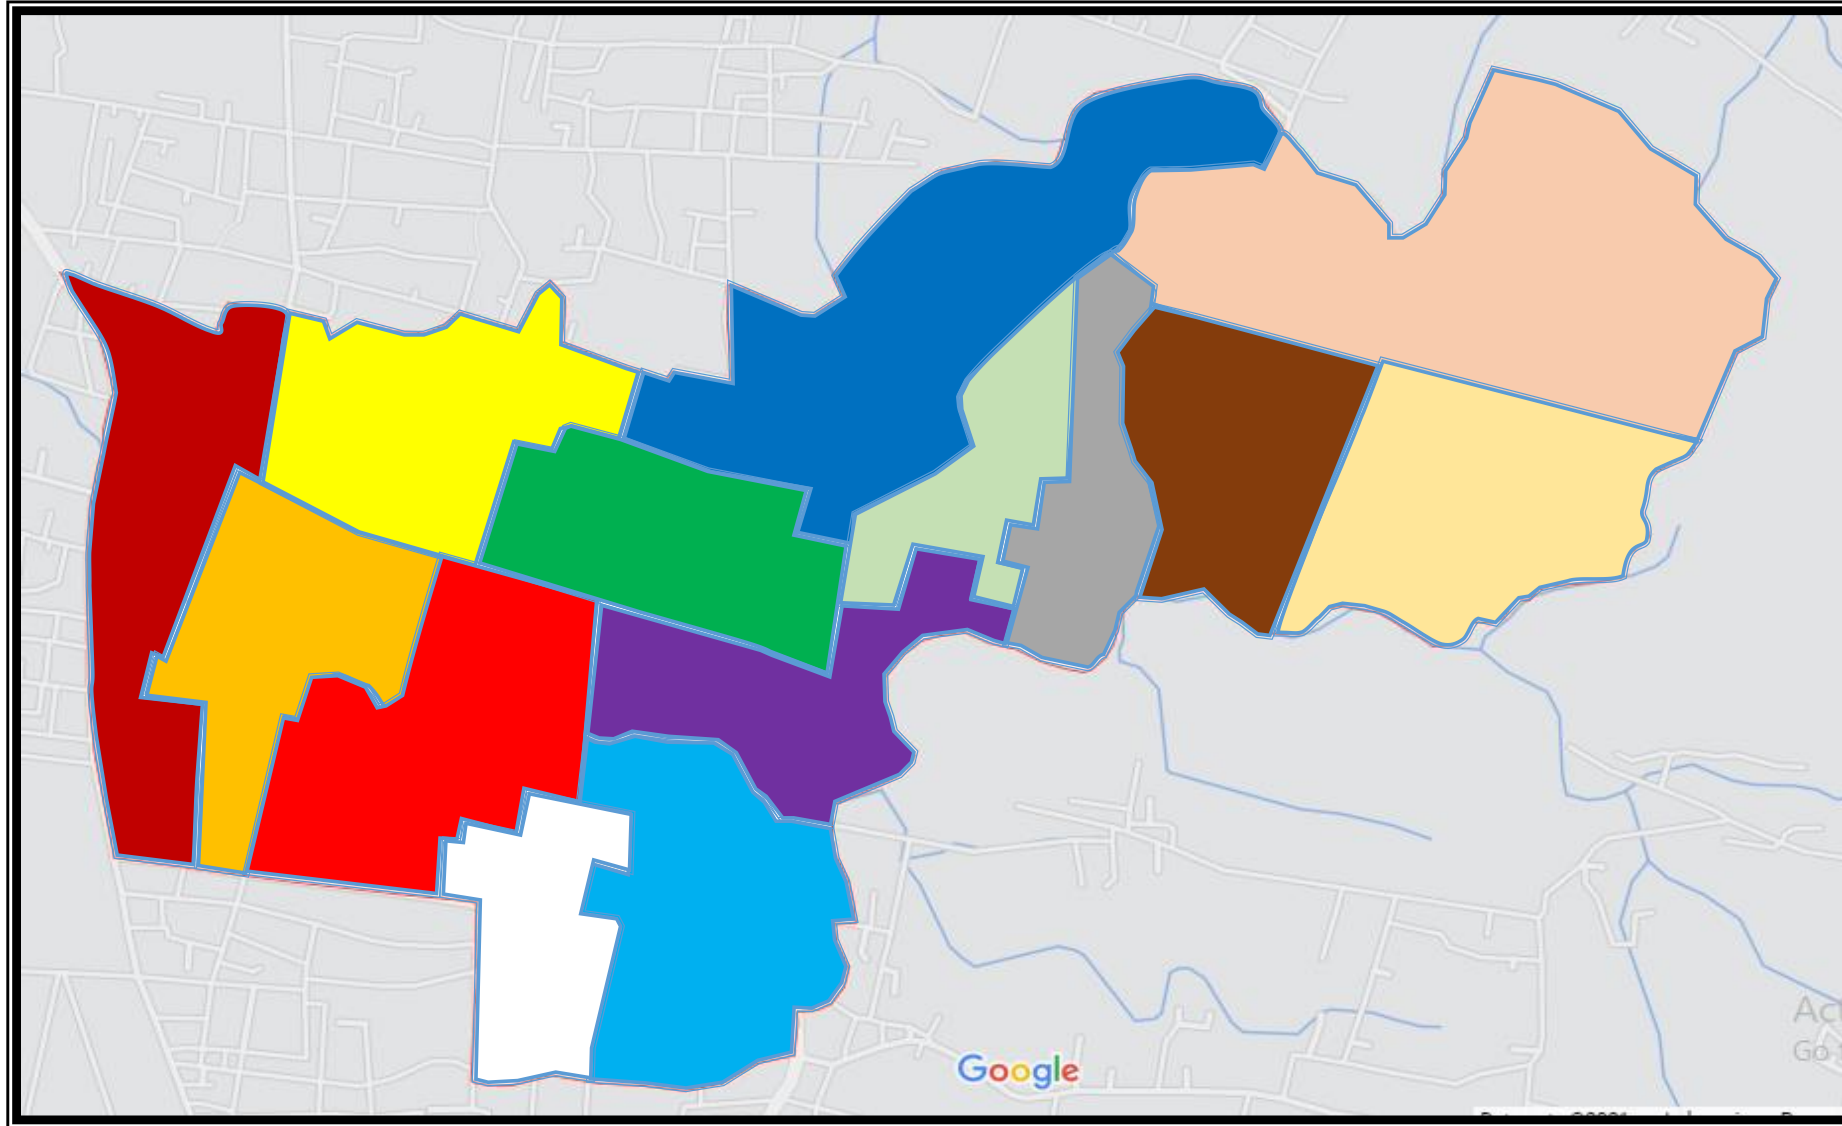

PETA DESA KARANGMOJO

PETA ADMINISTRASI

DESA : KARANGMOJO
KECAMATAN : WERU
KABUPATEN : SUKOHARJO
PROVINSI : JAWA TENGAH

BATAS DESA

UTARA : DESA NGRECO
TIMUR : DESA ALAS OMBO
 DESAS SANGGANG
SELATAN : DESA TAWANG
BARAT : DESA WERU

KARANGMOJO
 KEC.WERU, KAB. SUKOHARJO
 -7.777544, 110.774261

	RW 001		RW 005		RW 009		RW 013
	RW 002		RW 006		RW 010		RW 014
	RW 003		RW 007		RW 011		
	RW 004		RW 008		RW 012		