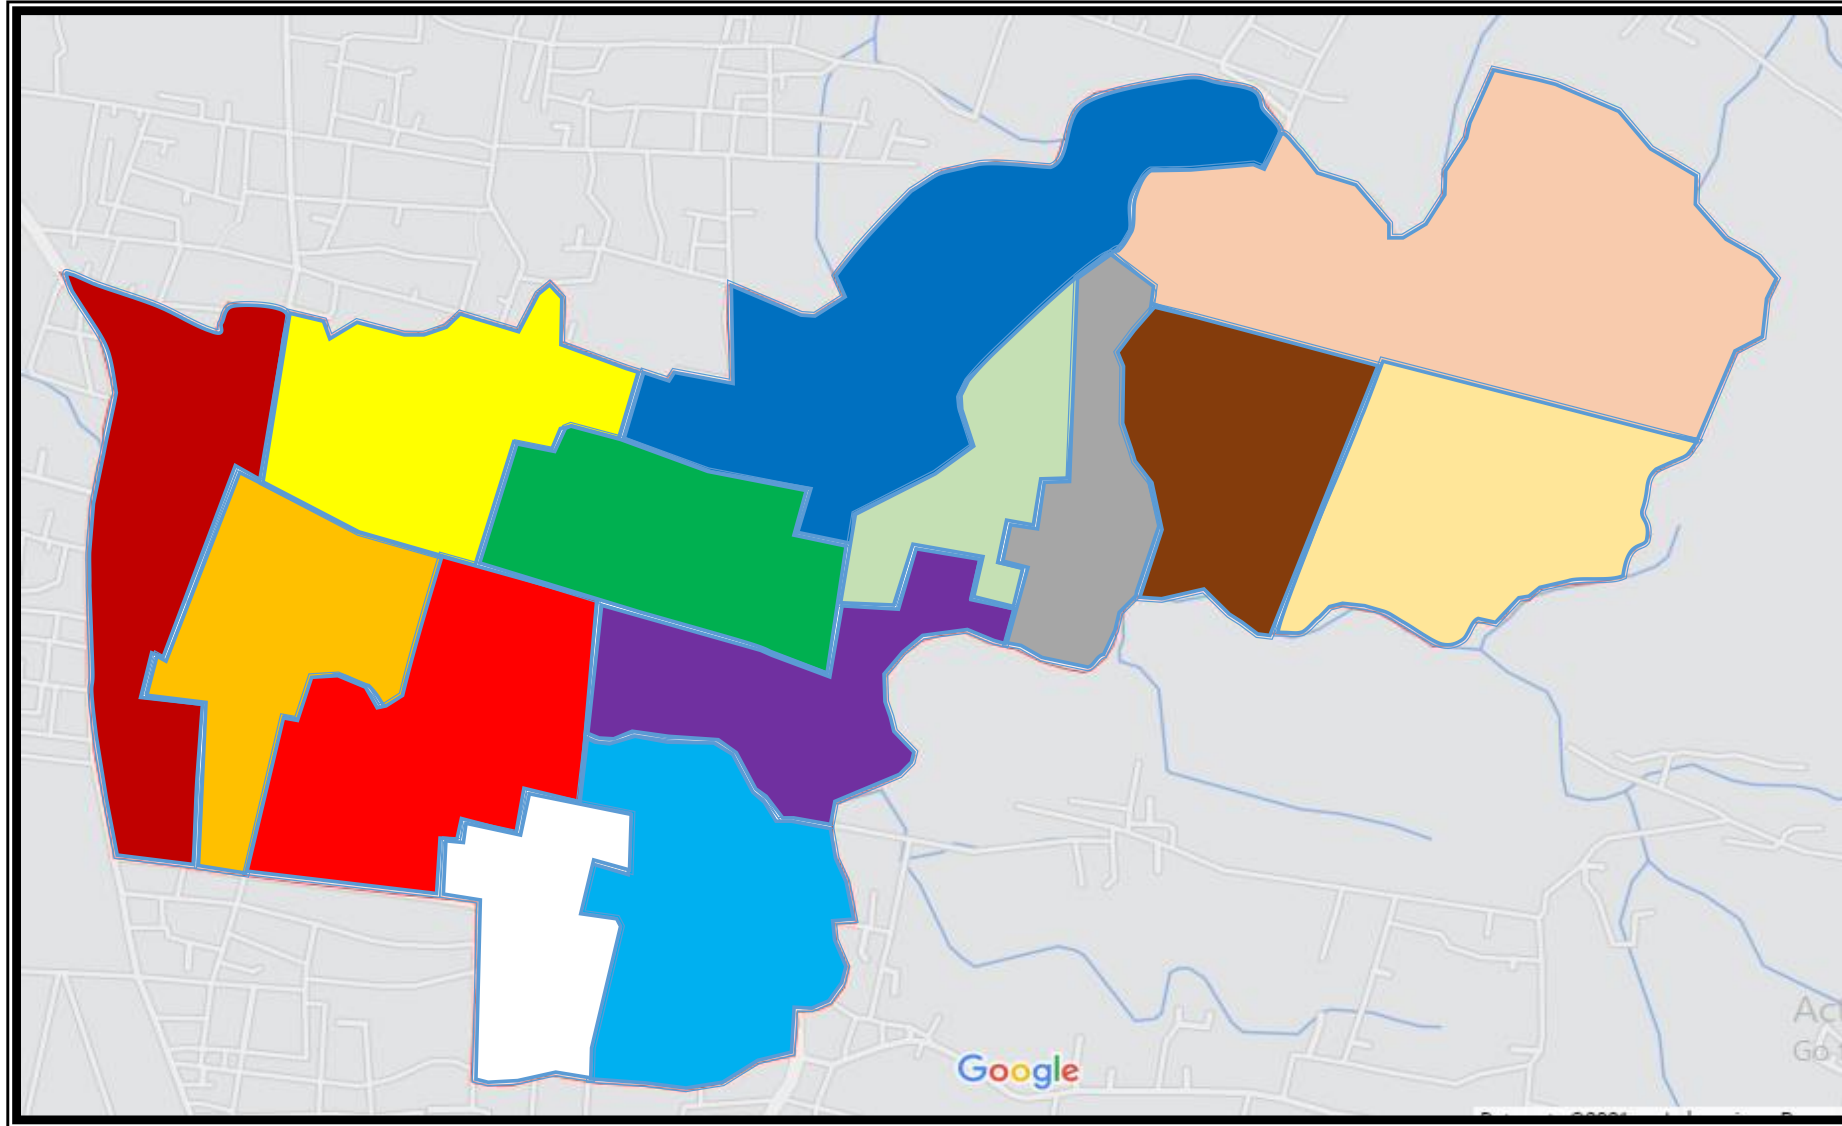

PETA DESA KARANGMOJO

PETA ADMINISTRASI

DESA : KARANGMOJO
 KECAMATAN : WERU
 KABUPATEN : SUKOHARJO
 PROVINSI : JAWA TENGAH

BATAS DESA

UTARA : DESA NGRECO
 TIMUR : DESA ALAS OMBO
 DESAS SANGGANG
 SELATAN : DESA TAWANG
 BARAT : DESA WERU

KARANGMOJO
 KEC.WERU, KAB. SUKOHARJO
 -7.777544, 110.774261

	RW 001		RW 005		RW 009		RW 013
	RW 002		RW 006		RW 010		RW 014
	RW 003		RW 007		RW 011		
	RW 004		RW 008		RW 012		