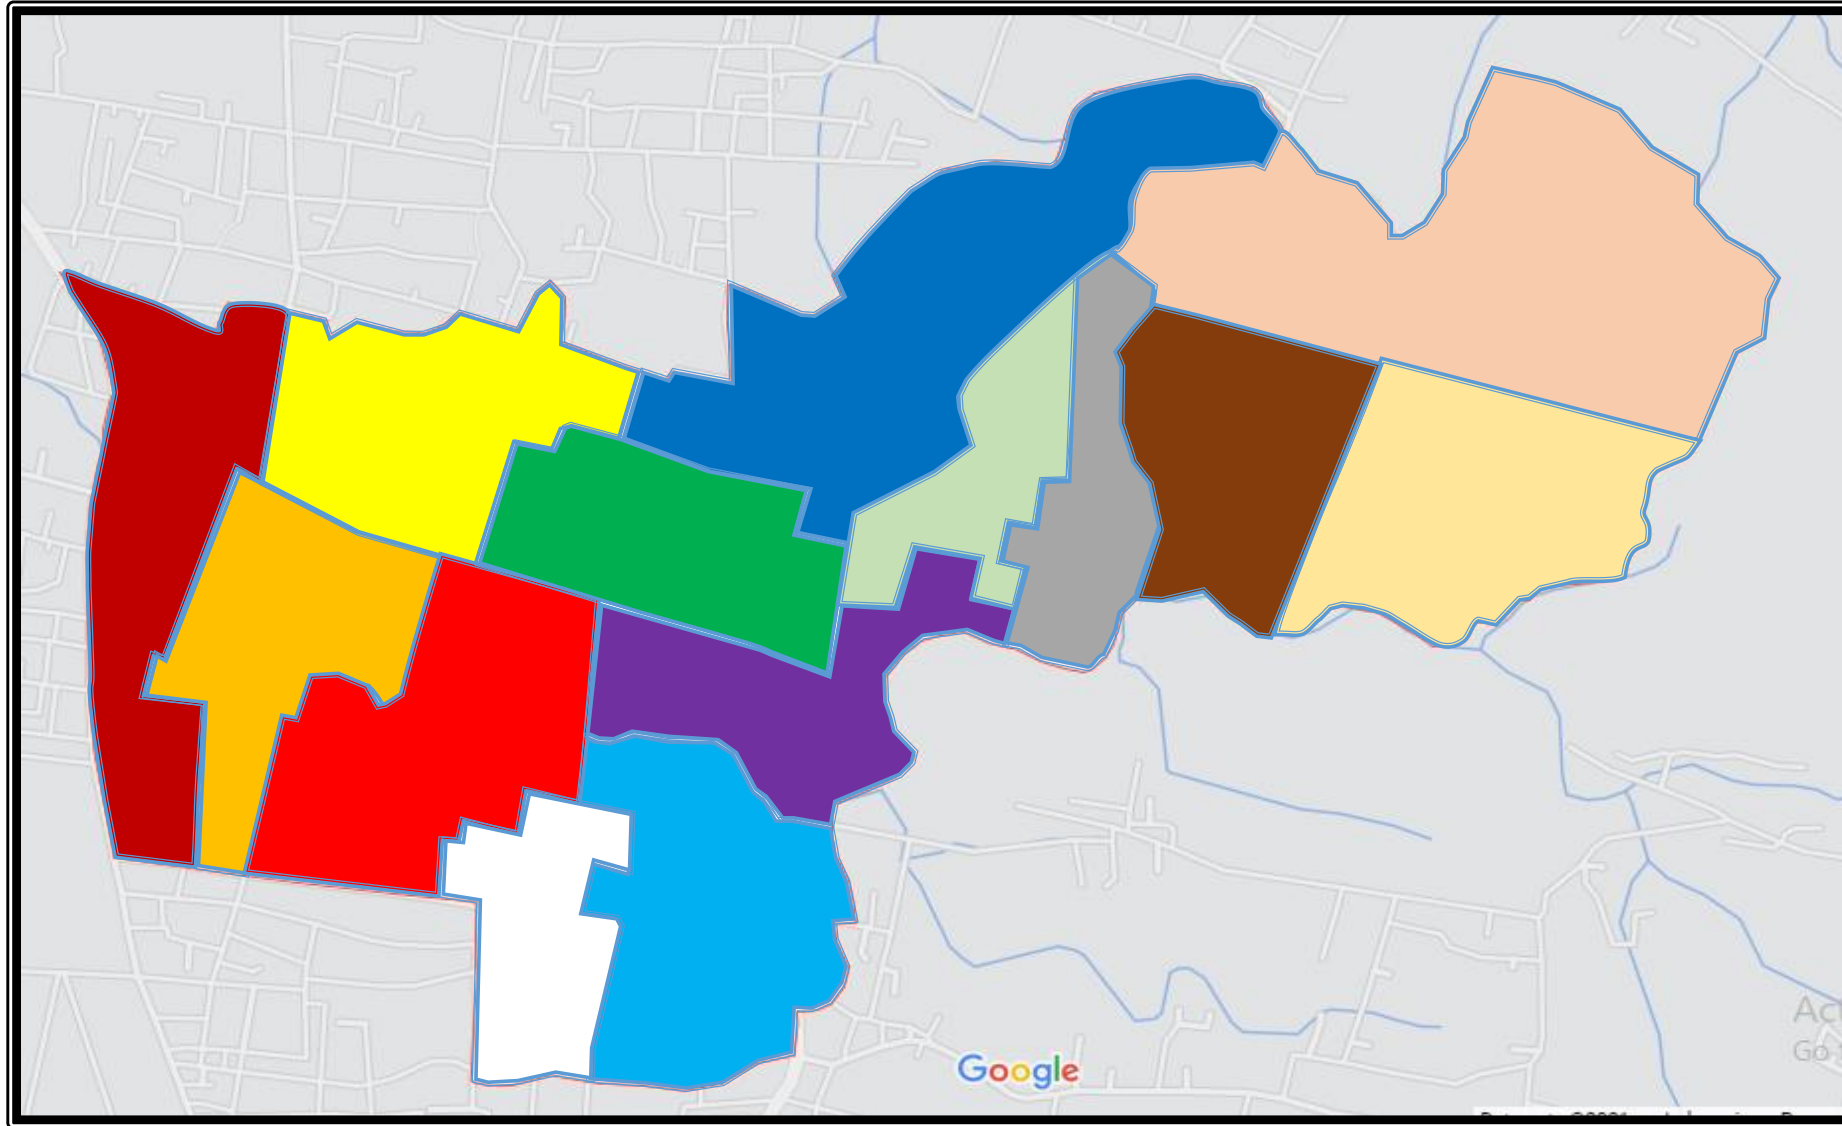

# PETA DESA KARANGMOJO

## PETA ADMINISTRASI

**DESA** : KARANGMOJO  
**KECAMATAN** : WERU  
**KABUPATEN** : SUKOHARJO  
**PROVINSI** : JAWA TENGAH

## BATAS DESA

**UTARA** : DESA NGRECO  
**TIMUR** : DESA ALAS OMBO  
                   DESAS SANGGANG  
**SELATAN** : DESA TAWANG  
**BARAT** : DESA WERU

**KARANGMOJO**  
 KEC.WERU, KAB. SUKOHARJO  
 -7.777544, 110.774261

	RW 001		RW 005		RW 009		RW 013
	RW 002		RW 006		RW 010		RW 014
	RW 003		RW 007		RW 011		
	RW 004		RW 008		RW 012		