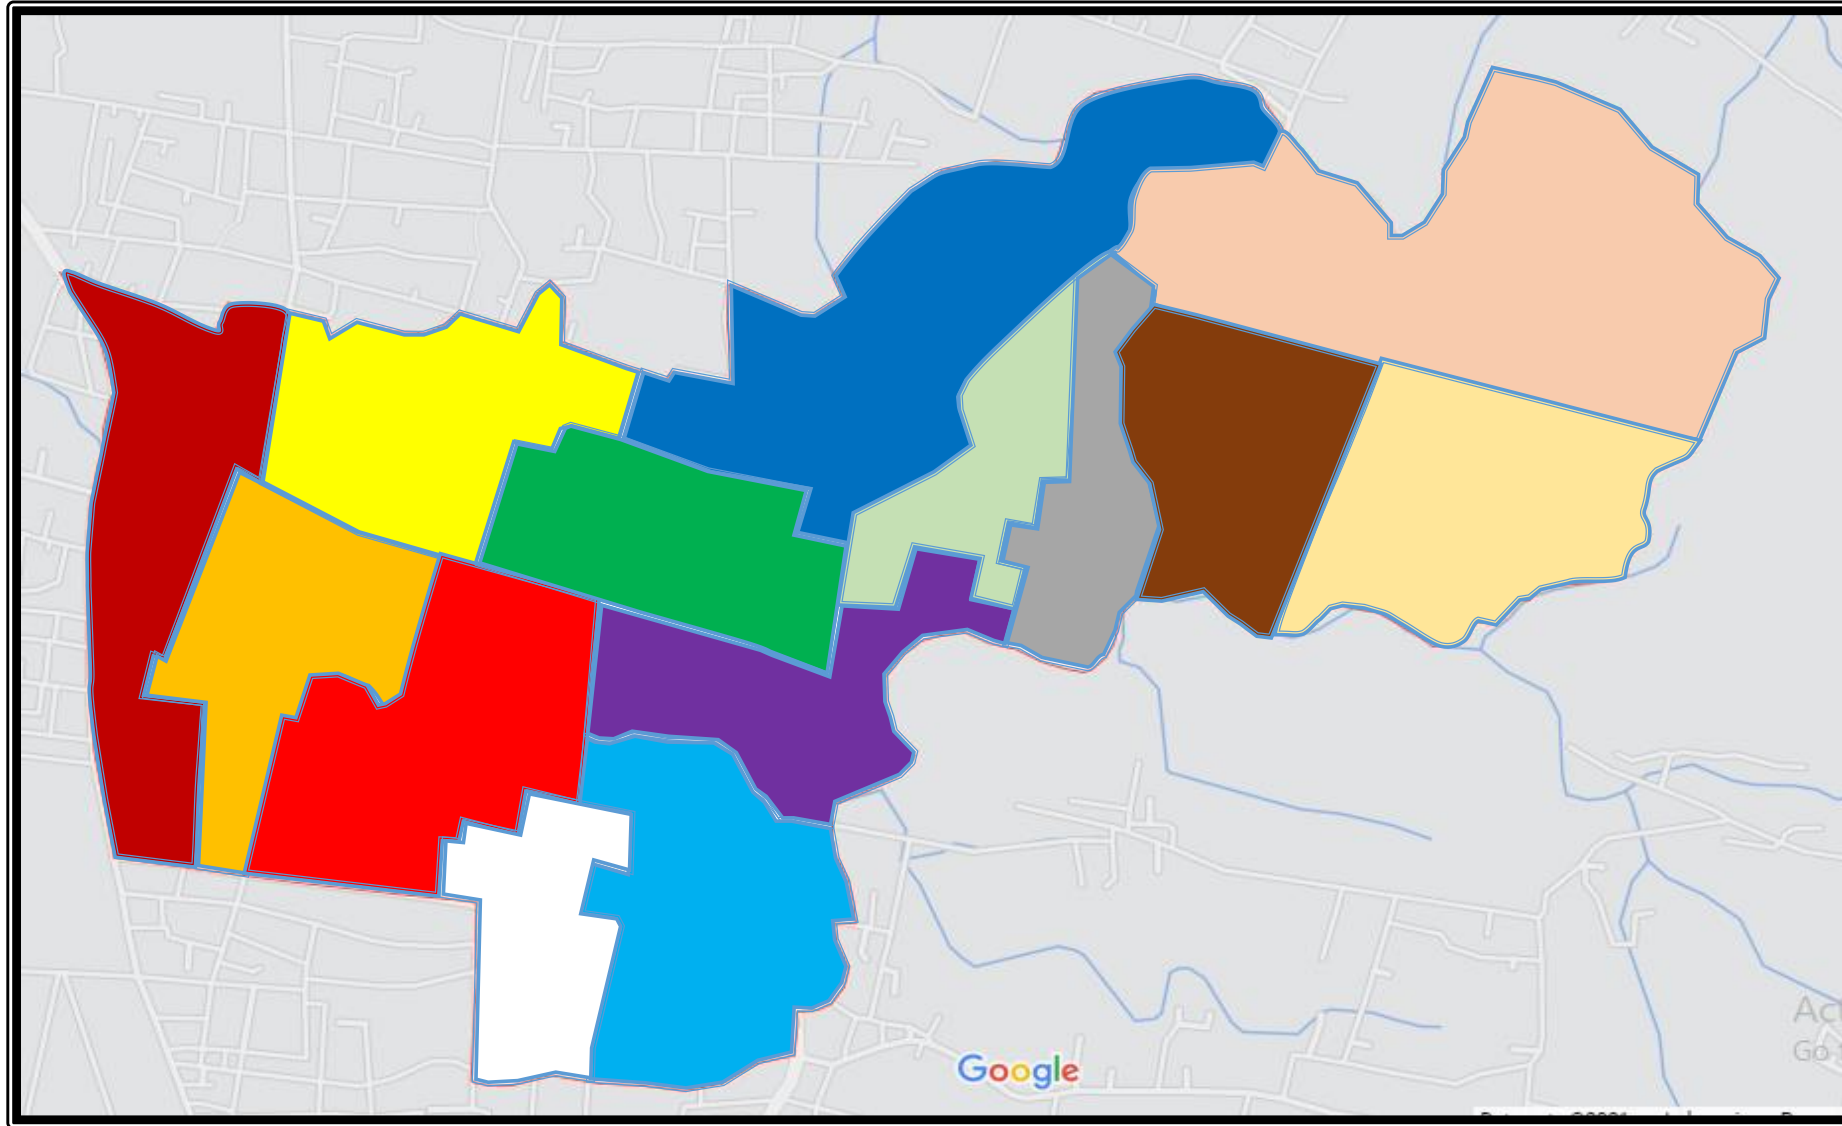

# PETA DESA KARANGMOJO

## PETA ADMINISTRASI

**DESA** : KARANGMOJO  
**KECAMATAN** : WERU  
**KABUPATEN** : SUKOHARJO  
**PROVINSI** : JAWA TENGAH

## BATAS DESA

**UTARA** : DESA NGRECO  
**TIMUR** : DESA ALAS OMBO  
                   DESAS SANGGANG  
**SELATAN** : DESA TAWANG  
**BARAT** : DESA WERU

**KARANGMOJO**  
 KEC.WERU, KAB. SUKOHARJO  
 -7.777544, 110.774261

## PETA ADMINISTRASI

DUKUH : SEMAK  
 RT/RW : RT002-RW007  
 DESA : KARANGMOJO  
 KECAMATAN : WERU  
 KABUPATEN : SUKOHARJO  
 PROVINSI : JAWA TENGAH