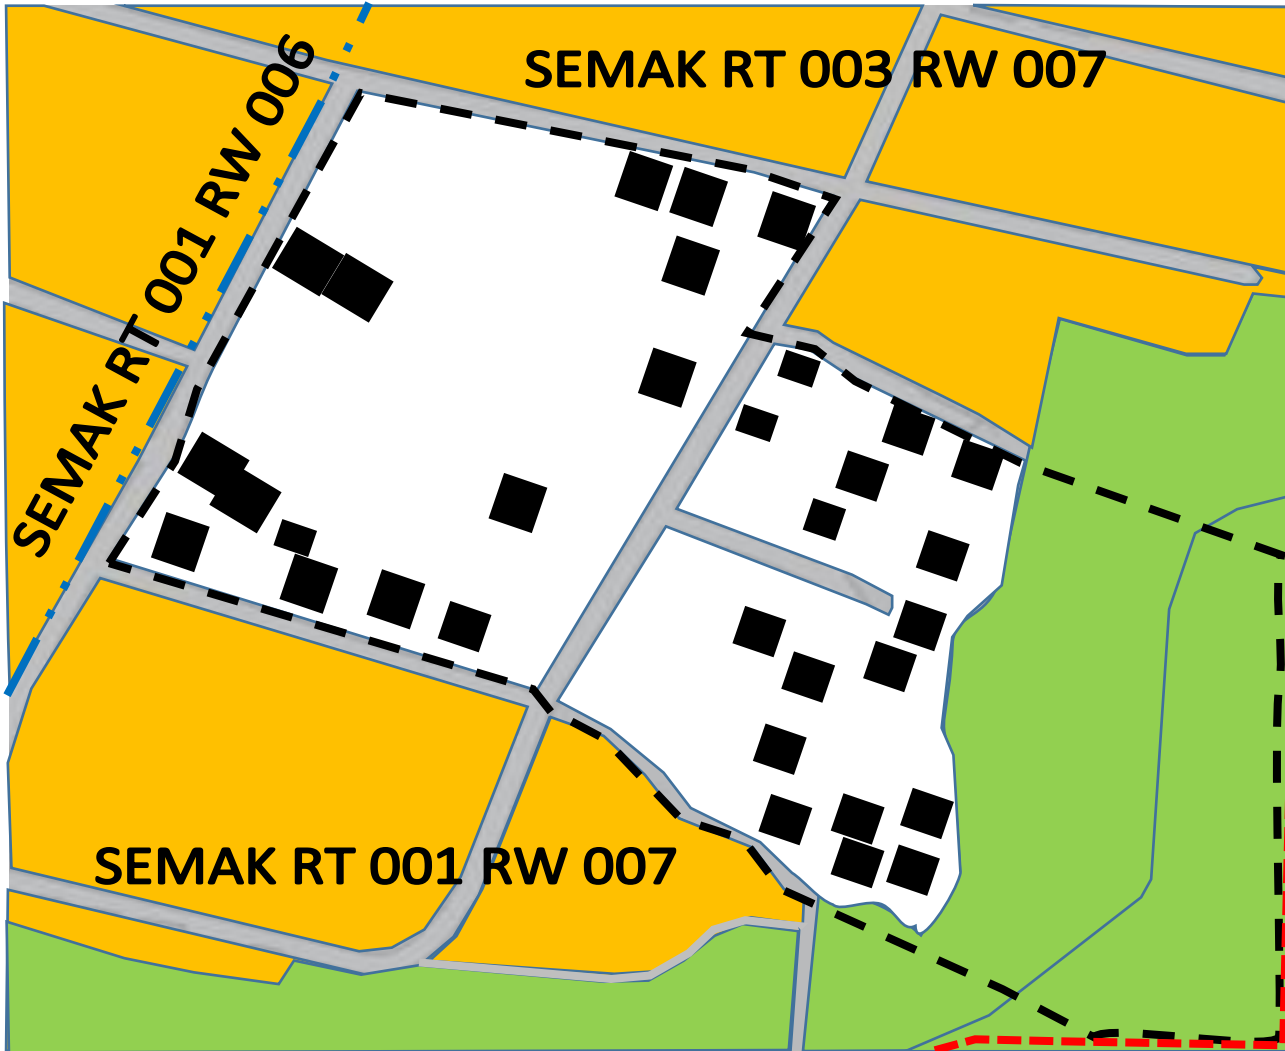

## PETA ADMINISTRASI

**DESA** : KARANGMOJO  
**KECAMATAN** : WERU  
**KABUPATEN** : SUKOHARJO  
**PROVINSI** : JAWA TENGAH

## BATAS DESA

**UTARA** : DESA NGRECO  
**TIMUR** : DESA ALAS OMBO  
                   DESAS SANGGANG  
**SELATAN** : DESA TAWANG  
**BARAT** : DESA WERU

**KARANGMOJO**  
 KEC.WERU, KAB. SUKOHARJO  
 -7.777544, 110.774261

RW 001	RW 005	RW 009	RW 013
RW 002	RW 006	RW 010	RW 014
RW 003	RW 007	RW 011	
RW 004	RW 008	RW 012	

## PETA ADMINISTRASI

DUKUH : SEMAK  
 RT/RW : RT002-RW007  
 DESA : KARANGMOJO  
 KECAMATAN : WERU  
 KABUPATEN : SUKOHARJO  
 PROVINSI : JAWA TENGAH