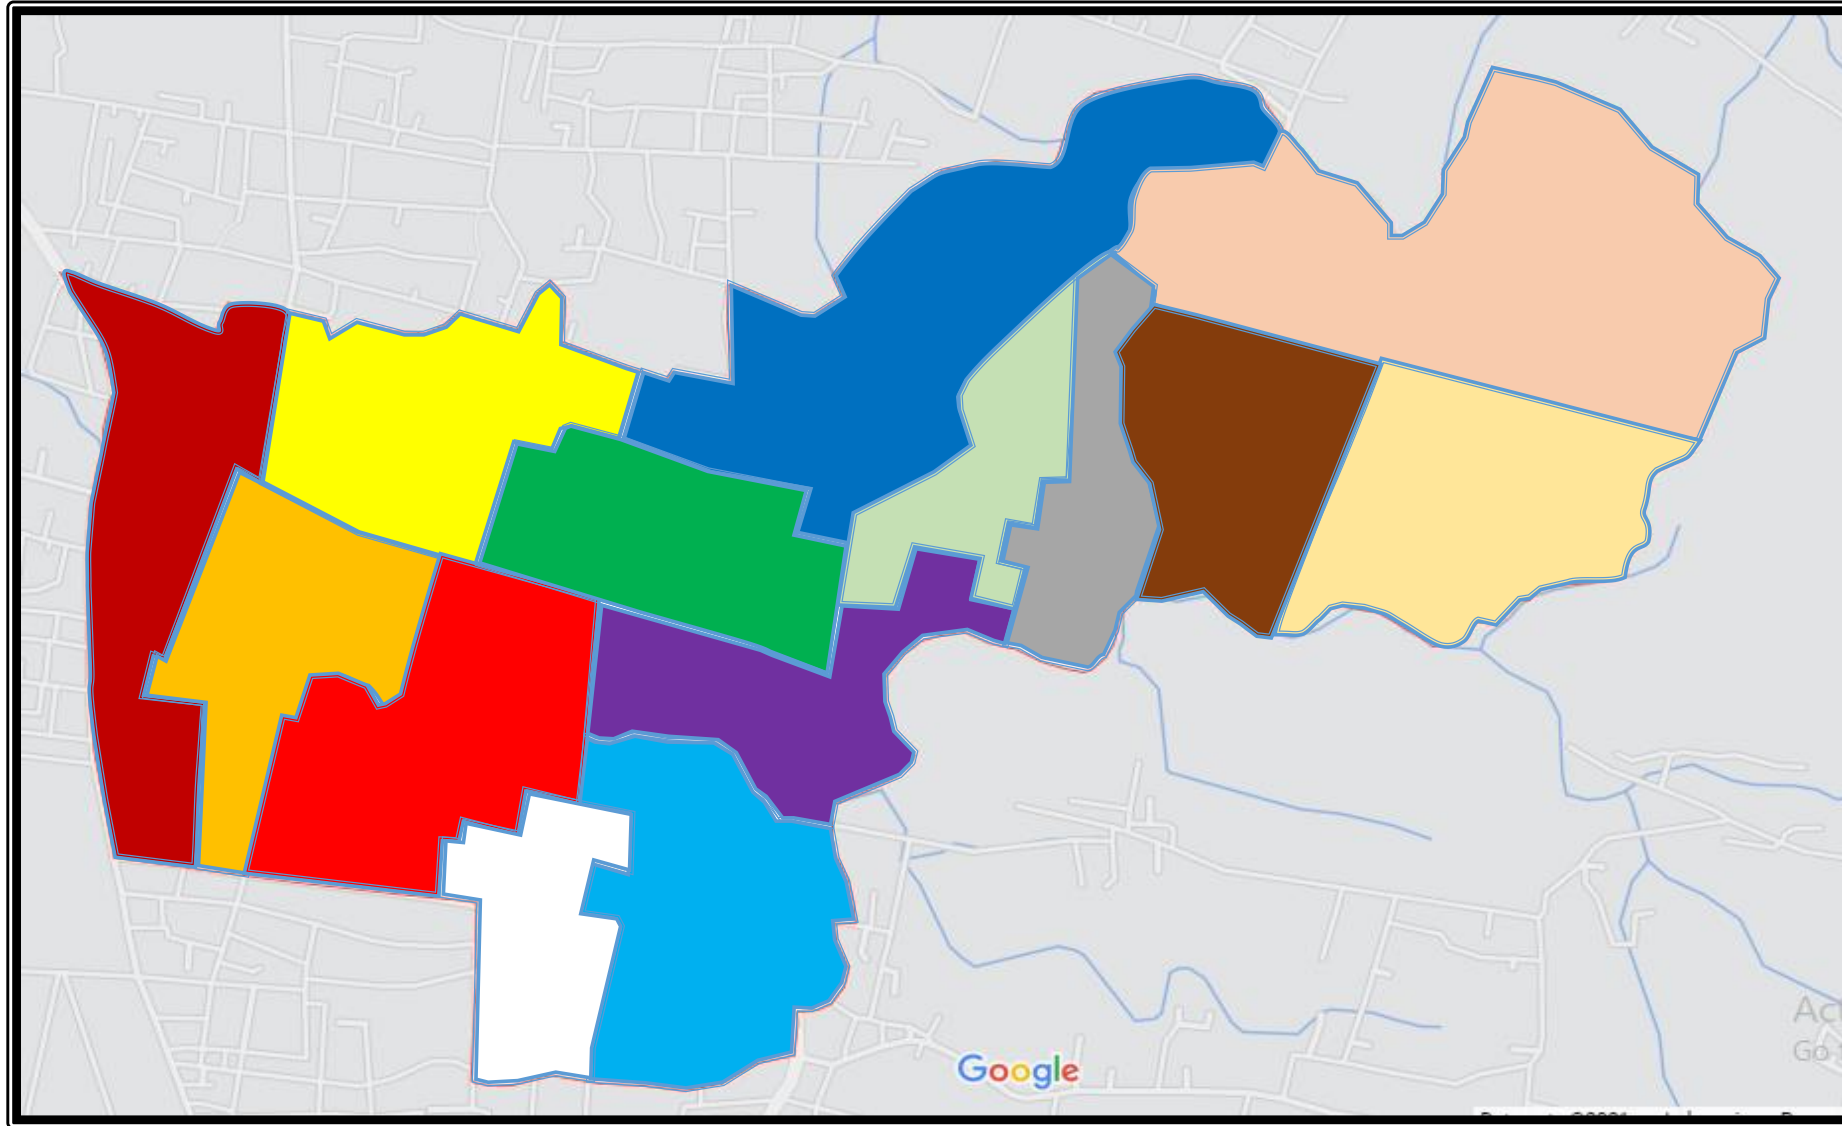

PETA DESA KARANGMOJO

PETA ADMINISTRASI

DESA : KARANGMOJO
KECAMATAN : WERU
KABUPATEN : SUKOHARJO
PROVINSI : JAWA TENGAH

BATAS DESA

UTARA : DESA NGRECO
TIMUR : DESA ALAS OMBO
 DESAS SANGGANG
SELATAN : DESA TAWANG
BARAT : DESA WERU

PETA PERMUKIMAN RT

KALISONGGO RT 002 RW 008

KALISONGGO RT 001 RW 008

DESA SANGGANG, KEC BULU

PETA ADMINISTRASI

DUKUH : SEMAK
 RT/RW : RT003-RW007
 DESA : KARANGMOJO
 KECAMATAN : WERU
 KABUPATEN : SUKOHARJO
 PROVINSI : JAWA TENGAH

LEGENDA

Batas RW : - . - . - . - . - . - . - . - .
 Batas RT : - - - - -
 Batas Desa : - . - . - . - . - . - . - . - .
 Batas Kecamatan : - - - - -
 Jalan : 
 Sungai : 
 Jembatan : 
 Rumah Warga : 
 Lahan Sawah/Pohon : 
 Pasar : 
 Sekolah : 
 Masjid : 

SEMAK

KARANGMOJO, KEC. WERU, KAB. SUKOHARJO

-7.772691, 110.787011