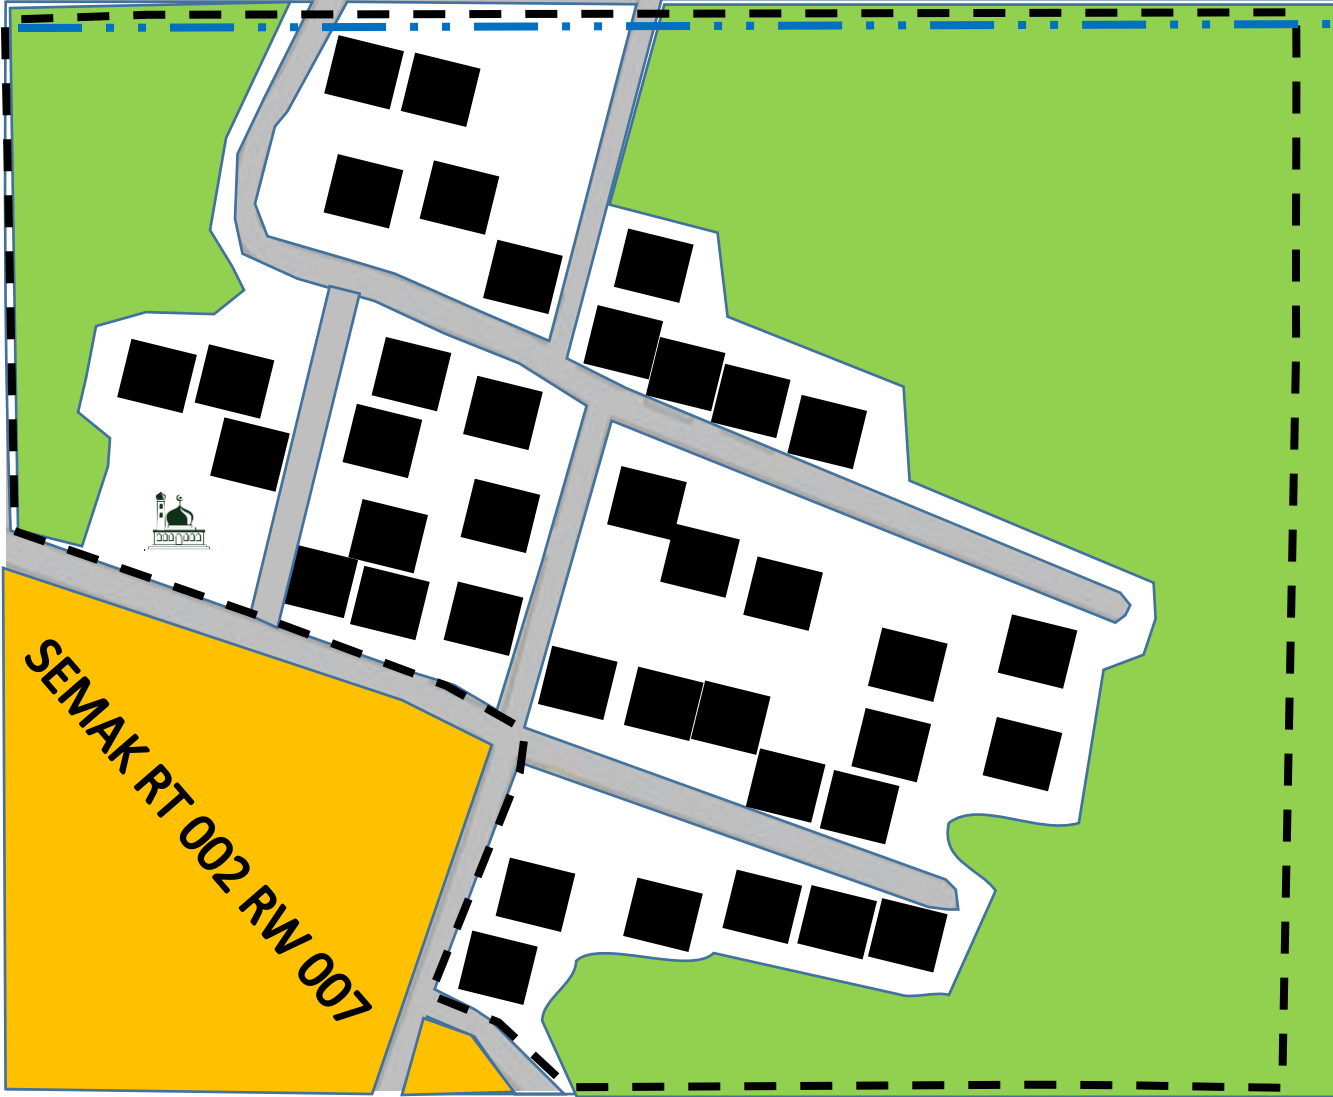

PETA DESA KARANGMOJO

PETA ADMINISTRASI

DESA : KARANGMOJO
KECAMATAN : WERU
KABUPATEN : SUKOHARJO
PROVINSI : JAWA TENGAH

BATAS DESA

UTARA : DESA NGRECO
TIMUR : DESA ALAS OMBO
 DESAS SANGGANG
SELATAN : DESA TAWANG
BARAT : DESA WERU

KARANGMOJO
 KEC.WERU, KAB. SUKOHARJO
 -7.777544, 110.774261

| | | | |
|--------|--------|--------|--------|
| RW 001 | RW 005 | RW 009 | RW 013 |
| RW 002 | RW 006 | RW 010 | RW 014 |
| RW 003 | RW 007 | RW 011 | |
| RW 004 | RW 008 | RW 012 | |

PETA PERMUKIMAN RT

KALISONGGO RT 002 RW 008

KALISONGGO RT 001 RW 008

DESA SANGGANG, KEC BULU

PETA ADMINISTRASI

DUKUH : SEMAK
 RT/RW : RT003-RW007
 DESA : KARANGMOJO
 KECAMATAN : WERU
 KABUPATEN : SUKOHARJO
 PROVINSI : JAWA TENGAH

SEMAK

KARANGMOJO, KEC. WERU, KAB. SUKOHARJO

-7.772691, 110.787011