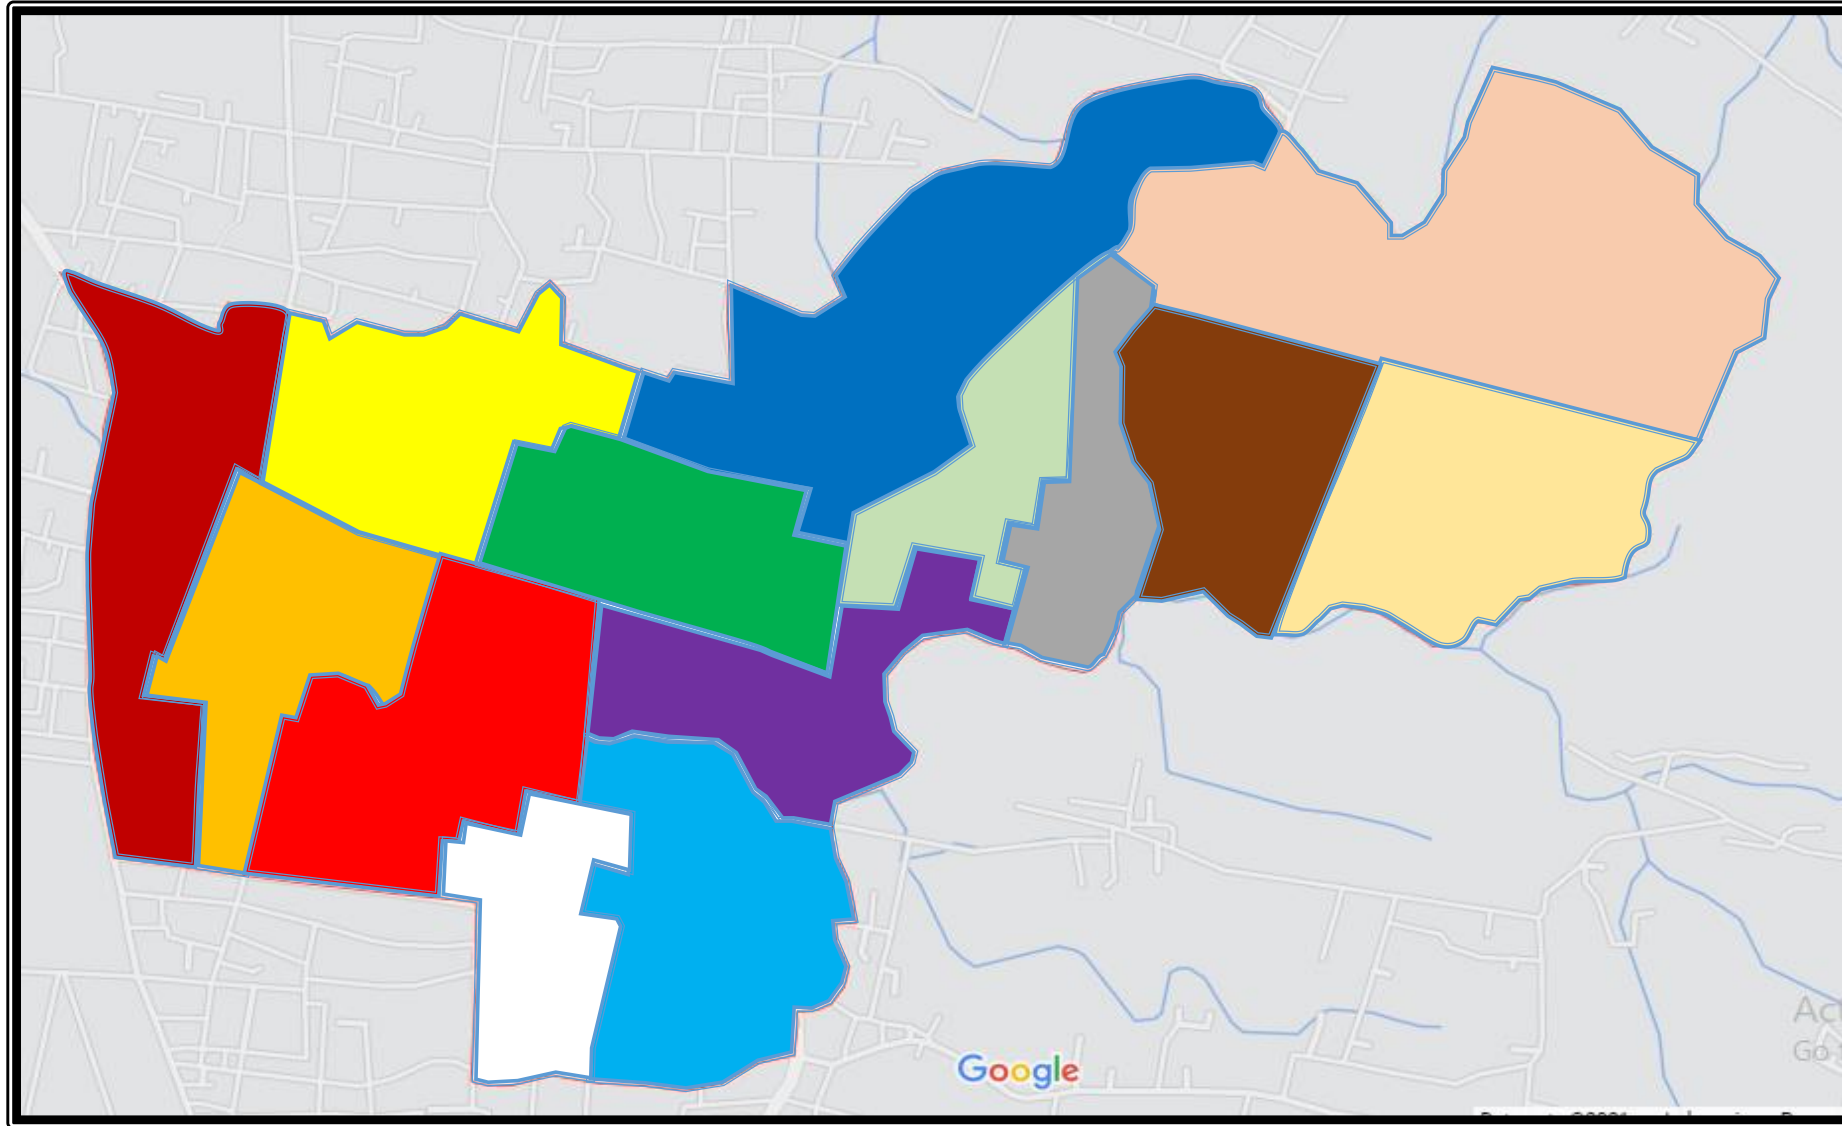

PETA DESA KARANGMOJO

PETA ADMINISTRASI

DESA : KARANGMOJO
 KECAMATAN : WERU
 KABUPATEN : SUKOHARJO
 PROVINSI : JAWA TENGAH

BATAS DESA

UTARA : DESA NGRECO
 TIMUR : DESA ALAS OMBO
 DESA SANGGANG
 SELATAN : DESA TAWANG
 BARAT : DESA WERU

KARANGMOJO
 KEC.WERU, KAB. SUKOHARJO
 -7.777544, 110.774261

RW 001	RW 005	RW 009	RW 013
RW 002	RW 006	RW 010	RW 014
RW 003	RW 007	RW 011	
RW 004	RW 008	RW 012	

PETA PERMUKIMAN RT

PETA ADMINISTRASI

DUKUH : KALISONGGO
 RT/RW : RT002-RW008
 DESA : KARANGMOJO
 KECAMATAN : WERU
 KABUPATEN : SUKOHARJO
 PROVINSI : JAWA TENGAH

LEGENDA

Batas RW : - . - . - . - . - .
 Batas RT : - - - - -
 Batas Desa : - . - . - . - . - .
 Batas Kecamatan : - - - - -
 Jalan : 
 Sungai : 
 Jembatan : 
 Rumah Warga : 
 Lahan Sawah/HUTAN : 
 Pasar : 
 Sekolah : 
 Masjid : 

BADRAN RT 001 RW 003

KALISONGGO RT 001 RW 008

KALISONGGO
 KARANGMOJO, KEC. WERU, KAB. SUKOHARJO
 -7.771010, 110.786769