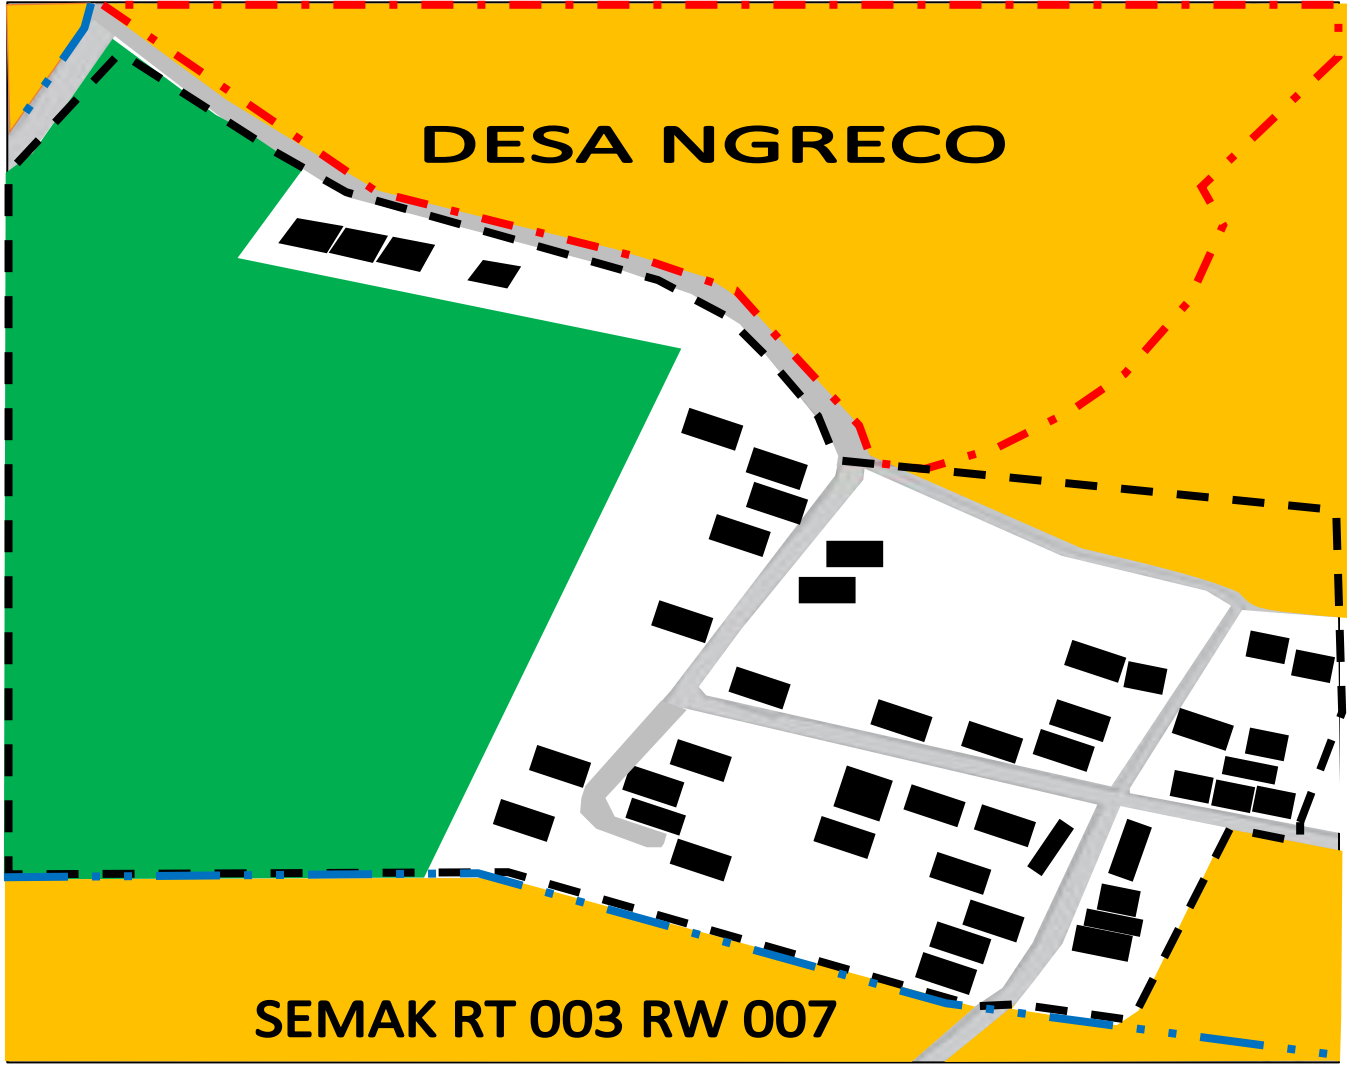

PETA DESA KARANGMOJO

PETA ADMINISTRASI

DESA : KARANGMOJO
 KECAMATAN : WERU
 KABUPATEN : SUKOHARJO
 PROVINSI : JAWA TENGAH

BATAS DESA

UTARA : DESA NGRECO
 TIMUR : DESA ALAS OMBO
 DESA SANGGANG
 SELATAN : DESA TAWANG
 BARAT : DESA WERU

KARANGMOJO
 KEC.WERU, KAB. SUKOHARJO
 -7.777544, 110.774261

RW 001	RW 005	RW 009	RW 013
RW 002	RW 006	RW 010	RW 014
RW 003	RW 007	RW 011	
RW 004	RW 008	RW 012	

PETA PERMUKIMAN RT

PETA ADMINISTRASI

DUKUH : KALISONGGO
 RT/RW : RT002-RW008
 DESA : KARANGMOJO
 KECAMATAN : WERU
 KABUPATEN : SUKOHARJO
 PROVINSI : JAWA TENGAH

LEGENDA

Batas RW : - . - . - . - . - .
 Batas RT : - - - - -
 Batas Desa : - . - . - . - . - .
 Batas Kecamatan : - - - - -
 Jalan : 
 Sungai : 
 Jembatan : 
 Rumah Warga : 
 Lahan Sawah/HUTAN : 
 Pasar : 
 Sekolah : 
 Masjid : 

BADRAN RT 001 RW 003

KALISONGGO RT 001 RW 008

KALISONGGO
 KARANGMOJO, KEC. WERU, KAB. SUKOHARJO
 -7.771010, 110.786769