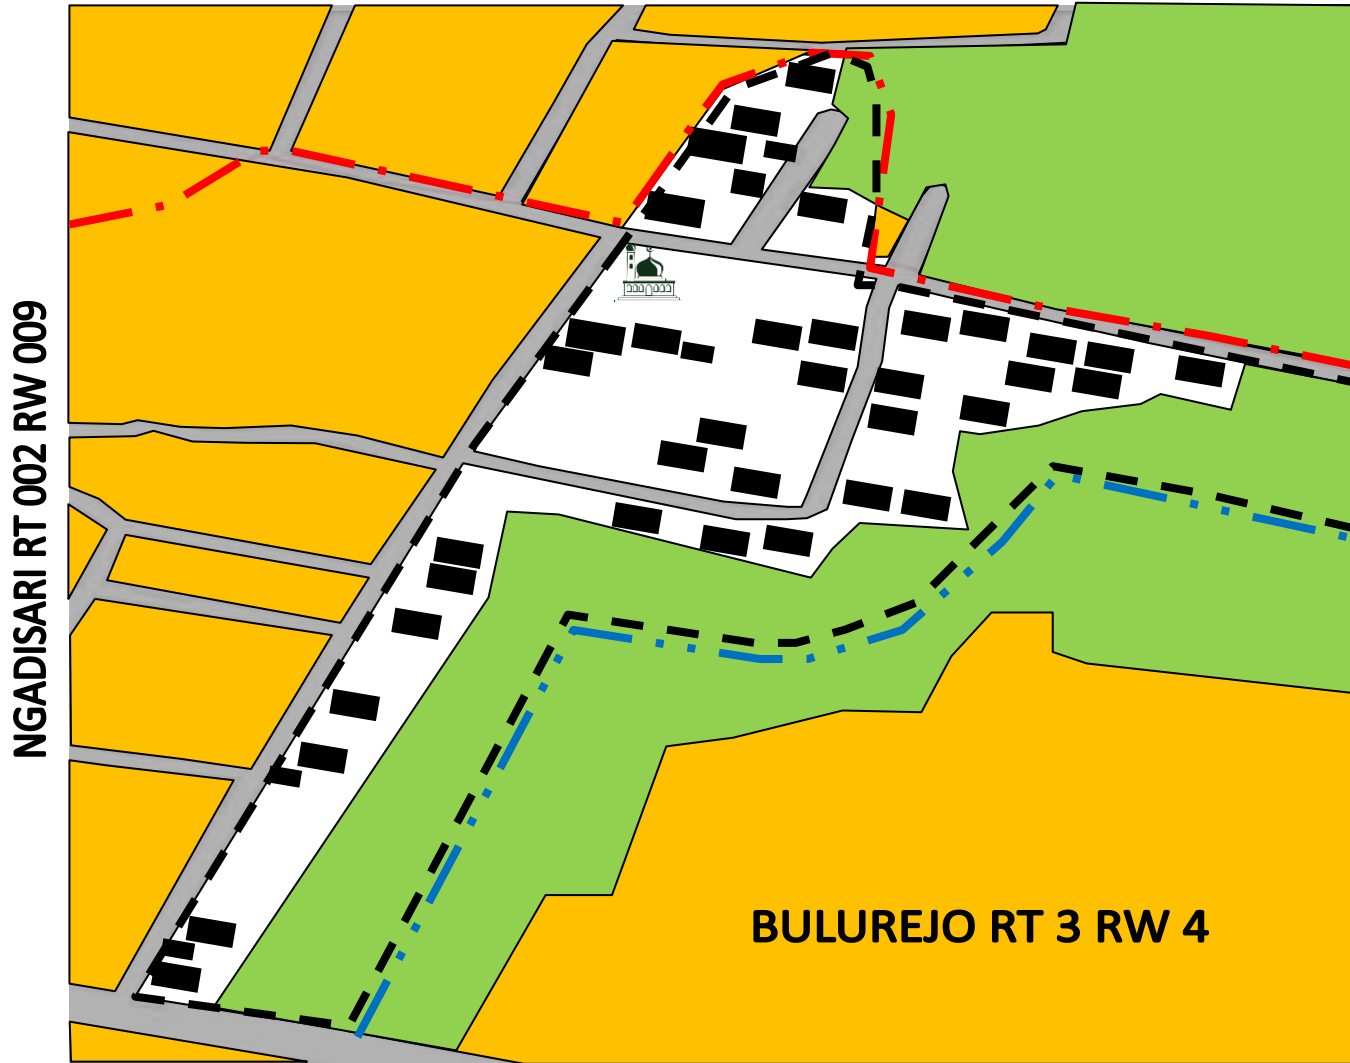

PETA DESA KARANGMOJO

PETA ADMINISTRASI

DESA : KARANGMOJO
 KECAMATAN : WERU
 KABUPATEN : SUKOHARJO
 PROVINSI : JAWA TENGAH

BATAS DESA

UTARA : DESA NGRECO
 TIMUR : DESA ALAS OMBO
 DESA SANGGANG
 SELATAN : DESA TAWANG
 BARAT : DESA WERU

KARANGMOJO
 KEC.WERU, KAB. SUKOHARJO
 -7.777544, 110.774261

RW 001	RW 005	RW 009	RW 013
RW 002	RW 006	RW 010	RW 014
RW 003	RW 007	RW 011	
RW 004	RW 008	RW 012	

PETA PERMUKIMAN RT

DESA NGRECO

PETA ADMINISTRASI

DUKUH : NGADISARI
 RT/RW : RT001-RW009
 DESA : KARANGMOJO
 KECAMATAN : WERU
 KABUPATEN : SUKOHARJO
 PROVINSI : JAWA TENGAH

LEGENDA

Batas RW : - . - . - . - . - .
 Batas RT : - - - - -
 Batas Desa : - . - . - . - . - .
 Batas Kecamatan : - - - - -
 Jalan : 
 Sungai : 
 Jembatan : 
 Rumah Warga : 
 Lahan Sawah/Pohon : 
 Pasar : 
 Sekolah : 
 Masjid : 

NGADISARI

KARANGMOJO, KEC. WERU, KAB. SUKOHARJO
 -7.771786, 110.761274