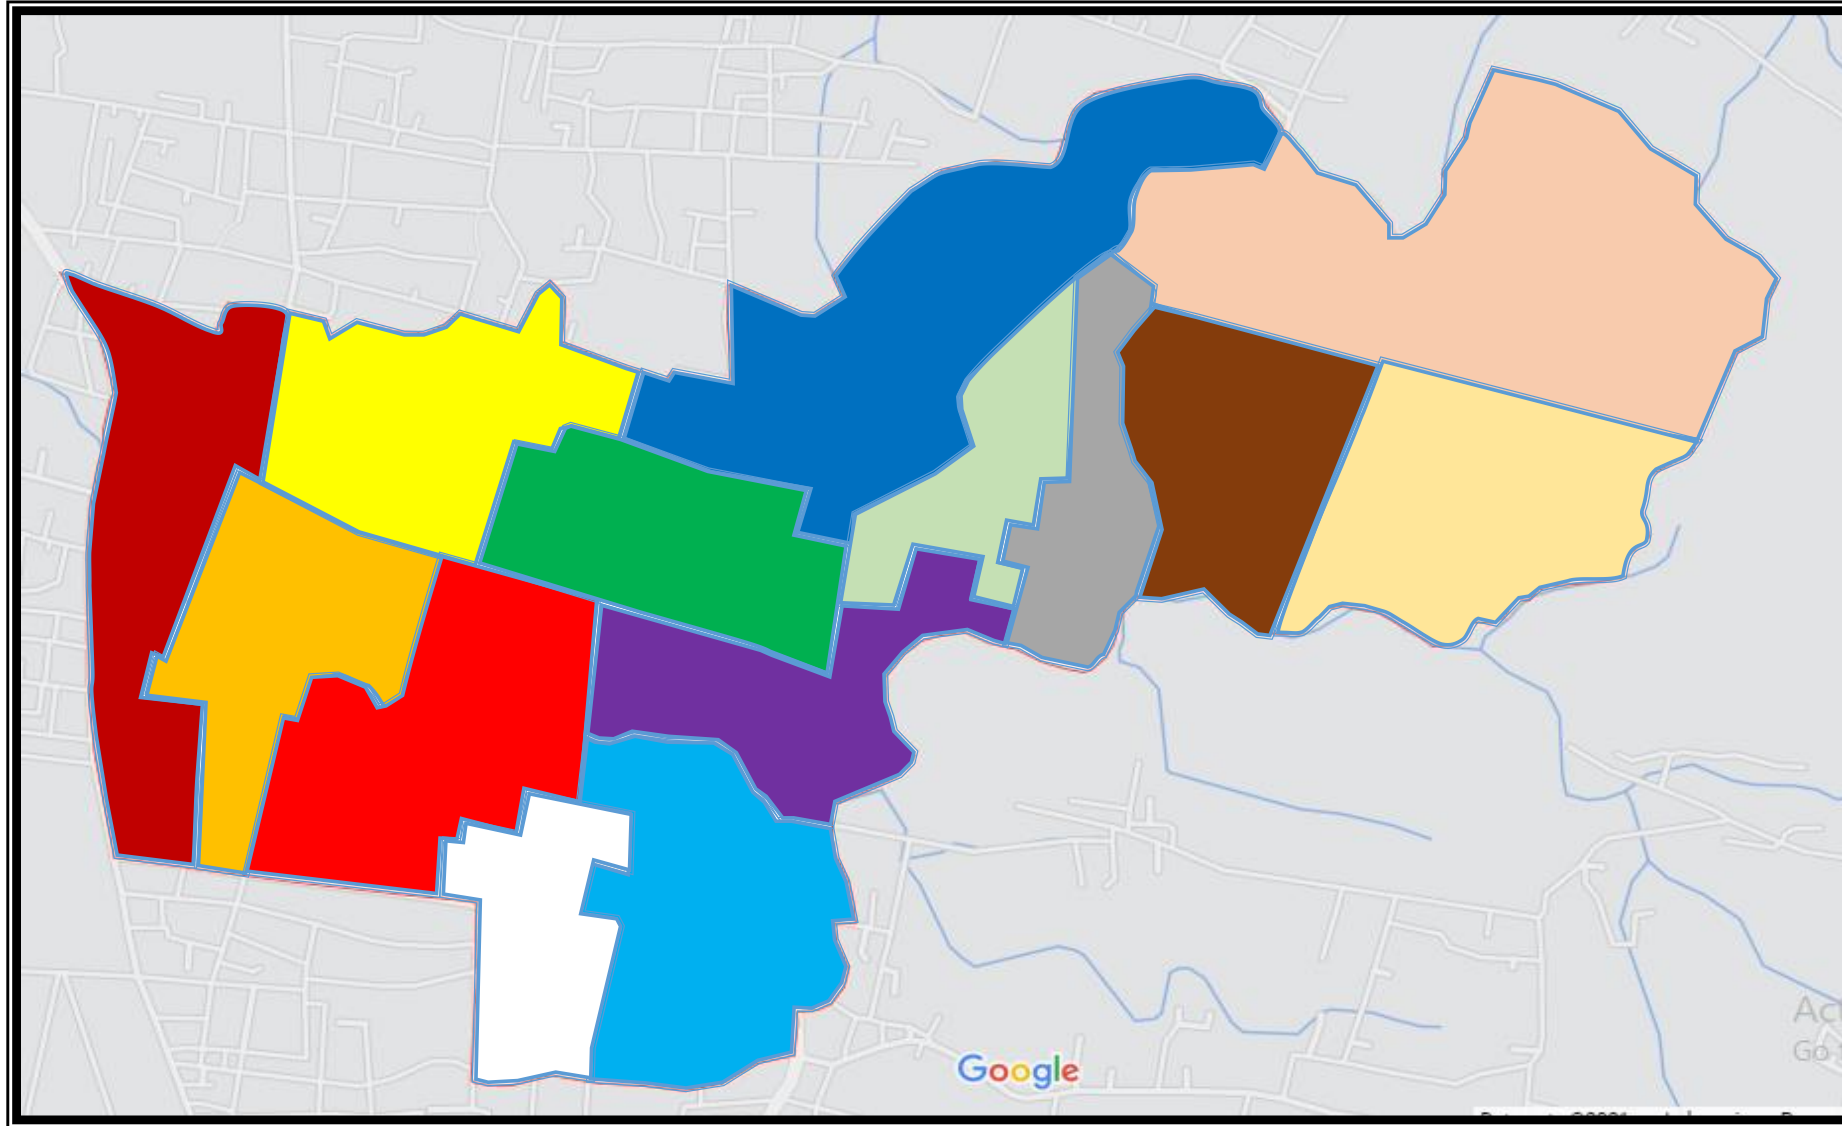

PETA DESA KARANGMOJO

PETA ADMINISTRASI

DESA : KARANGMOJO
 KECAMATAN : WERU
 KABUPATEN : SUKOHARJO
 PROVINSI : JAWA TENGAH

BATAS DESA

UTARA : DESA NGRECO
 TIMUR : DESA ALAS OMBO
 DESA SANGGANG
 SELATAN : DESA TAWANG
 BARAT : DESA WERU

KARANGMOJO
 KEC.WERU, KAB. SUKOHARJO
 -7.777544, 110.774261

RW 001	RW 005	RW 009	RW 013
RW 002	RW 006	RW 010	RW 014
RW 003	RW 007	RW 011	
RW 004	RW 008	RW 012	

PETA PERMUKIMAN RT

DESA NGRECO

PETA ADMINISTRASI

DUKUH : NGADISARI
 RT/RW : RT001-RW009
 DESA : KARANGMOJO
 KECAMATAN : WERU
 KABUPATEN : SUKOHARJO
 PROVINSI : JAWA TENGAH

LEGENDA

Batas RW : - . - . - . - . - .
 Batas RT : - - - - -
 Batas Desa : - . - . - . - . - .
 Batas Kecamatan : - - - - -
 Jalan : 
 Sungai : 
 Jembatan : 
 Rumah Warga : 
 Lahan Sawah/Pohon : 
 Pasar : 
 Sekolah : 
 Masjid : 

NGADISARI

KARANGMOJO, KEC. WERU, KAB. SUKOHARJO
 -7.771786, 110.761274