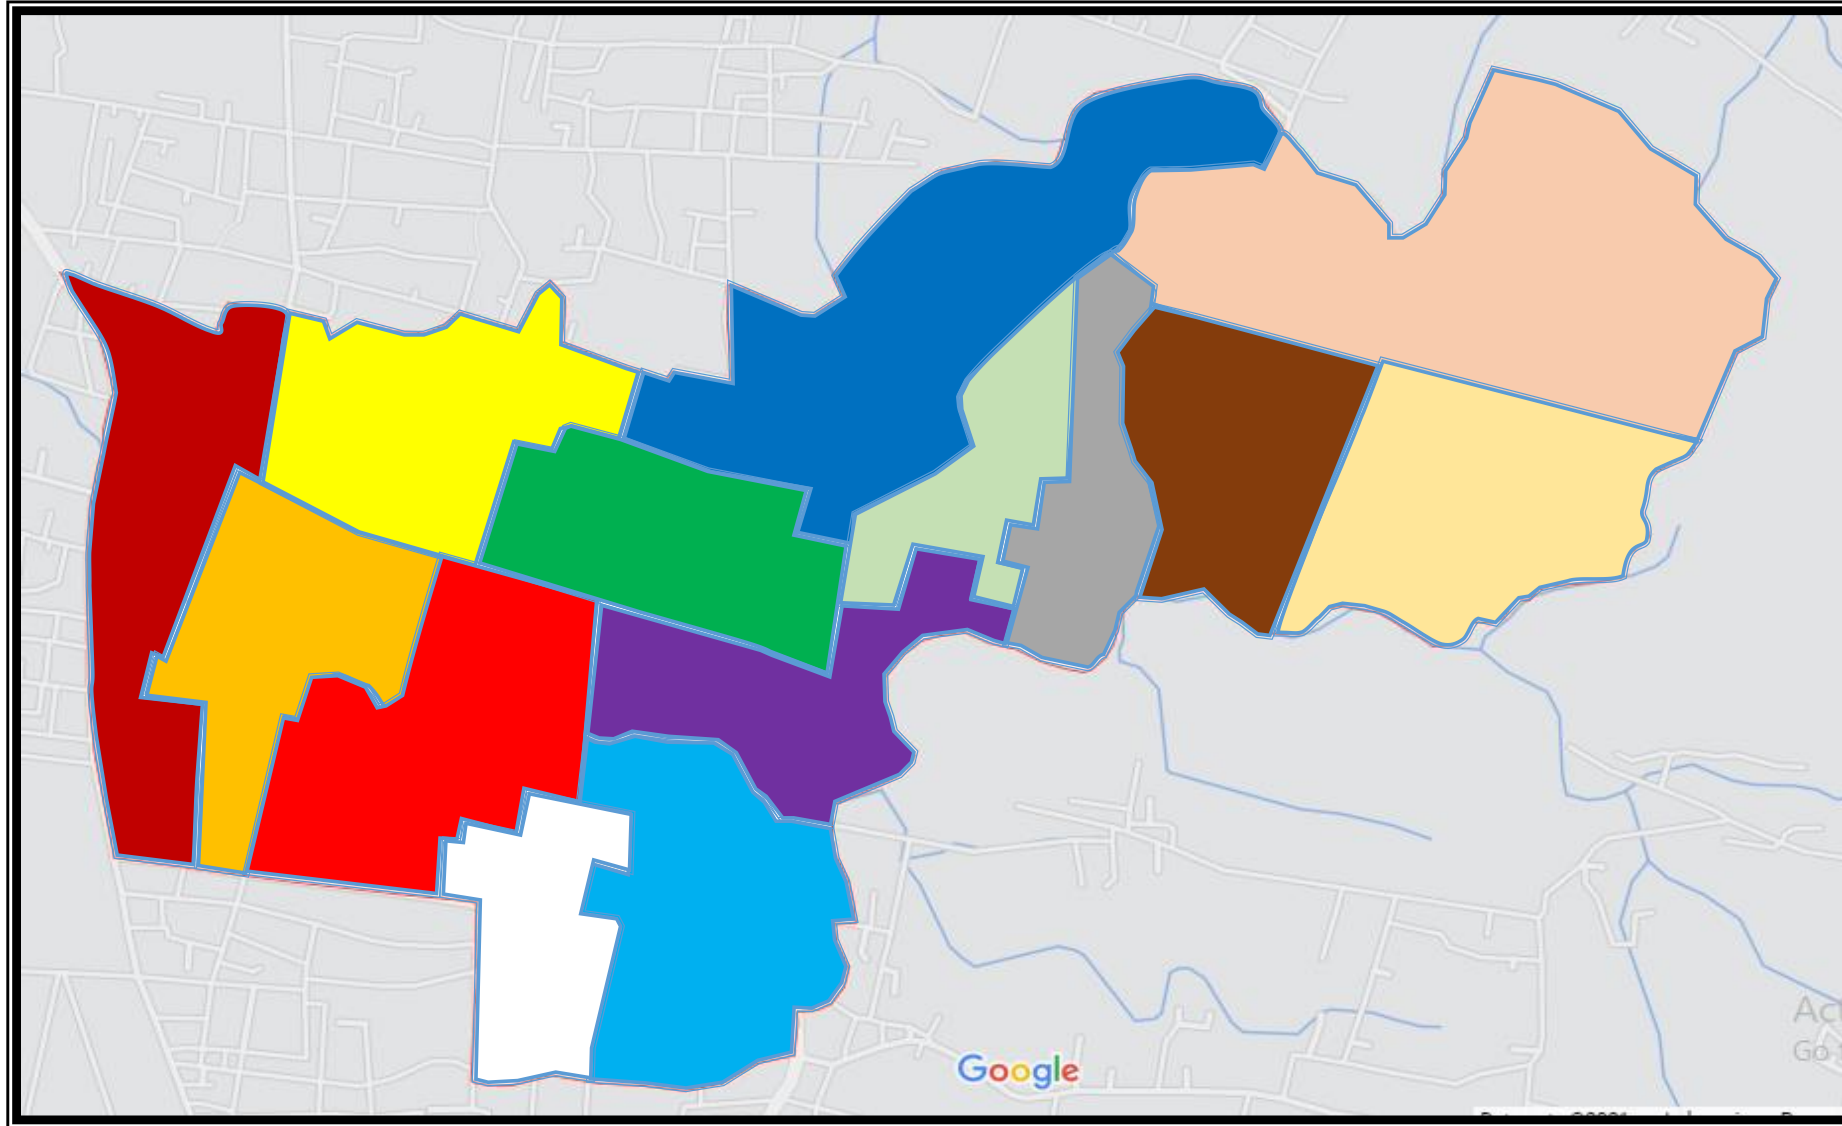

PETA DESA KARANGMOJO

PETA ADMINISTRASI

DESA : KARANGMOJO
 KECAMATAN : WERU
 KABUPATEN : SUKOHARJO
 PROVINSI : JAWA TENGAH

BATAS DESA

UTARA : DESA NGRECO
 TIMUR : DESA ALAS OMBO
 DESA SANGGANG
 SELATAN : DESA TAWANG
 BARAT : DESA WERU

KARANGMOJO
 KEC. WERU, KAB. SUKOHARJO
 -7.777544, 110.774261

RW 001	RW 005	RW 009	RW 013
RW 002	RW 006	RW 010	RW 014
RW 003	RW 007	RW 011	
RW 004	RW 008	RW 012	

PETA PERMUKIMAN RT

DESA NGRECO

NGADISARI RT 003 RW 009

PETA ADMINISTRASI

DUKUH : SUMBEREJO
RT/RW : RT003-RW010
DESA : KARANGMOJO
KECAMATAN : WERU
KABUPATEN : SUKOHARJO
PROVINSI : JAWA TENGAH

LEGENDA

Batas RW : - . - . - . - . - . - . - . - . - .
Batas RT : - - - - -
Batas Desa : - - - - -
Batas Kecamatan : - - - - -
Jalan : 
Sungai : 
Jembatan : 
Rumah Warga : 
Lahan Sawah/Pohon : 
Pasar : 
Sekolah : 
Masjid : 

SUMBEREJO

KARANGMOJO, KEC. WERU, KAB. SUKOHARJO

-7.773294, 110.764439