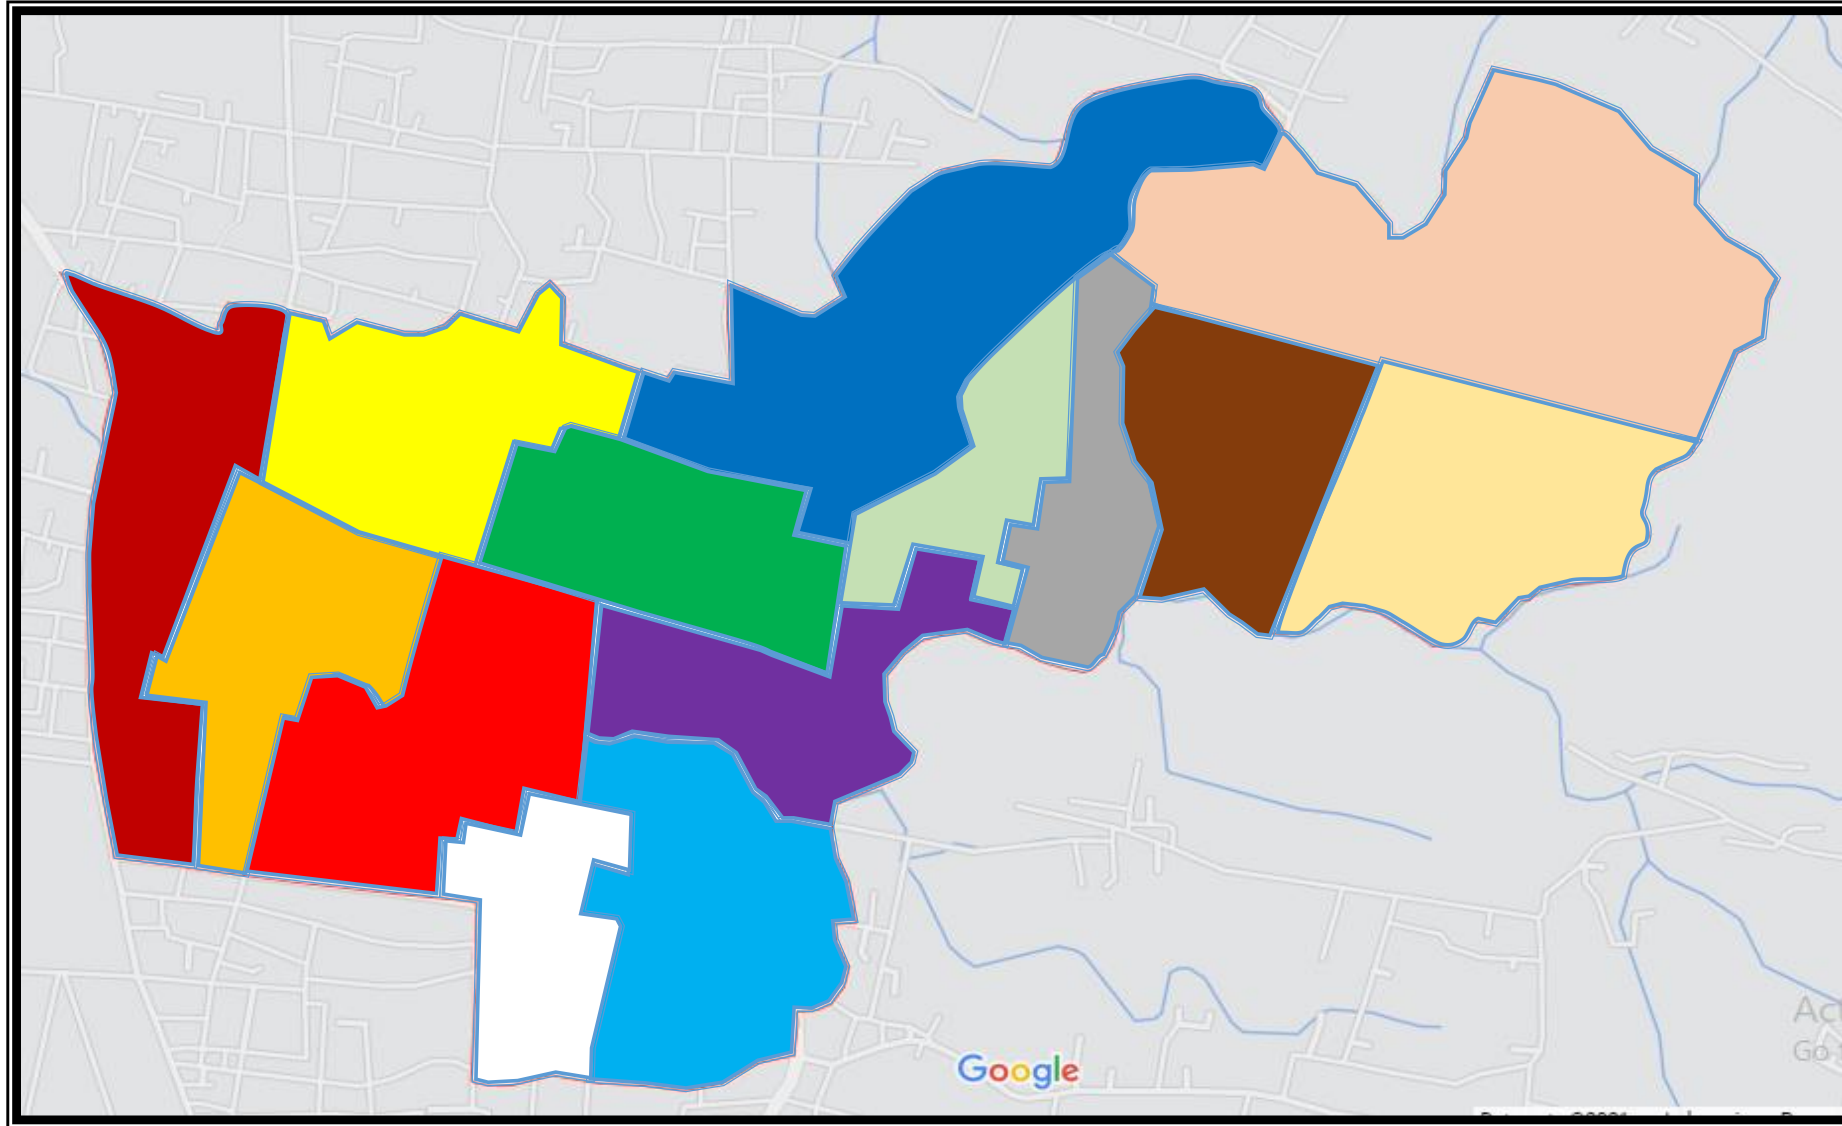

PETA DESA KARANGMOJO

PETA ADMINISTRASI

DESA : KARANGMOJO
KECAMATAN : WERU
KABUPATEN : SUKOHARJO
PROVINSI : JAWA TENGAH

BATAS DESA

UTARA : DESA NGRECO
TIMUR : DESA ALAS OMBO
 DESAS SANGGANG
SELATAN : DESA TAWANG
BARAT : DESA WERU

KARANGMOJO
 KEC.WERU, KAB. SUKOHARJO
 -7.777544, 110.774261

	RW 001		RW 005		RW 009		RW 013
	RW 002		RW 006		RW 010		RW 014
	RW 003		RW 007		RW 011		
	RW 004		RW 008		RW 012		

PETA PERMUKIMAN RT