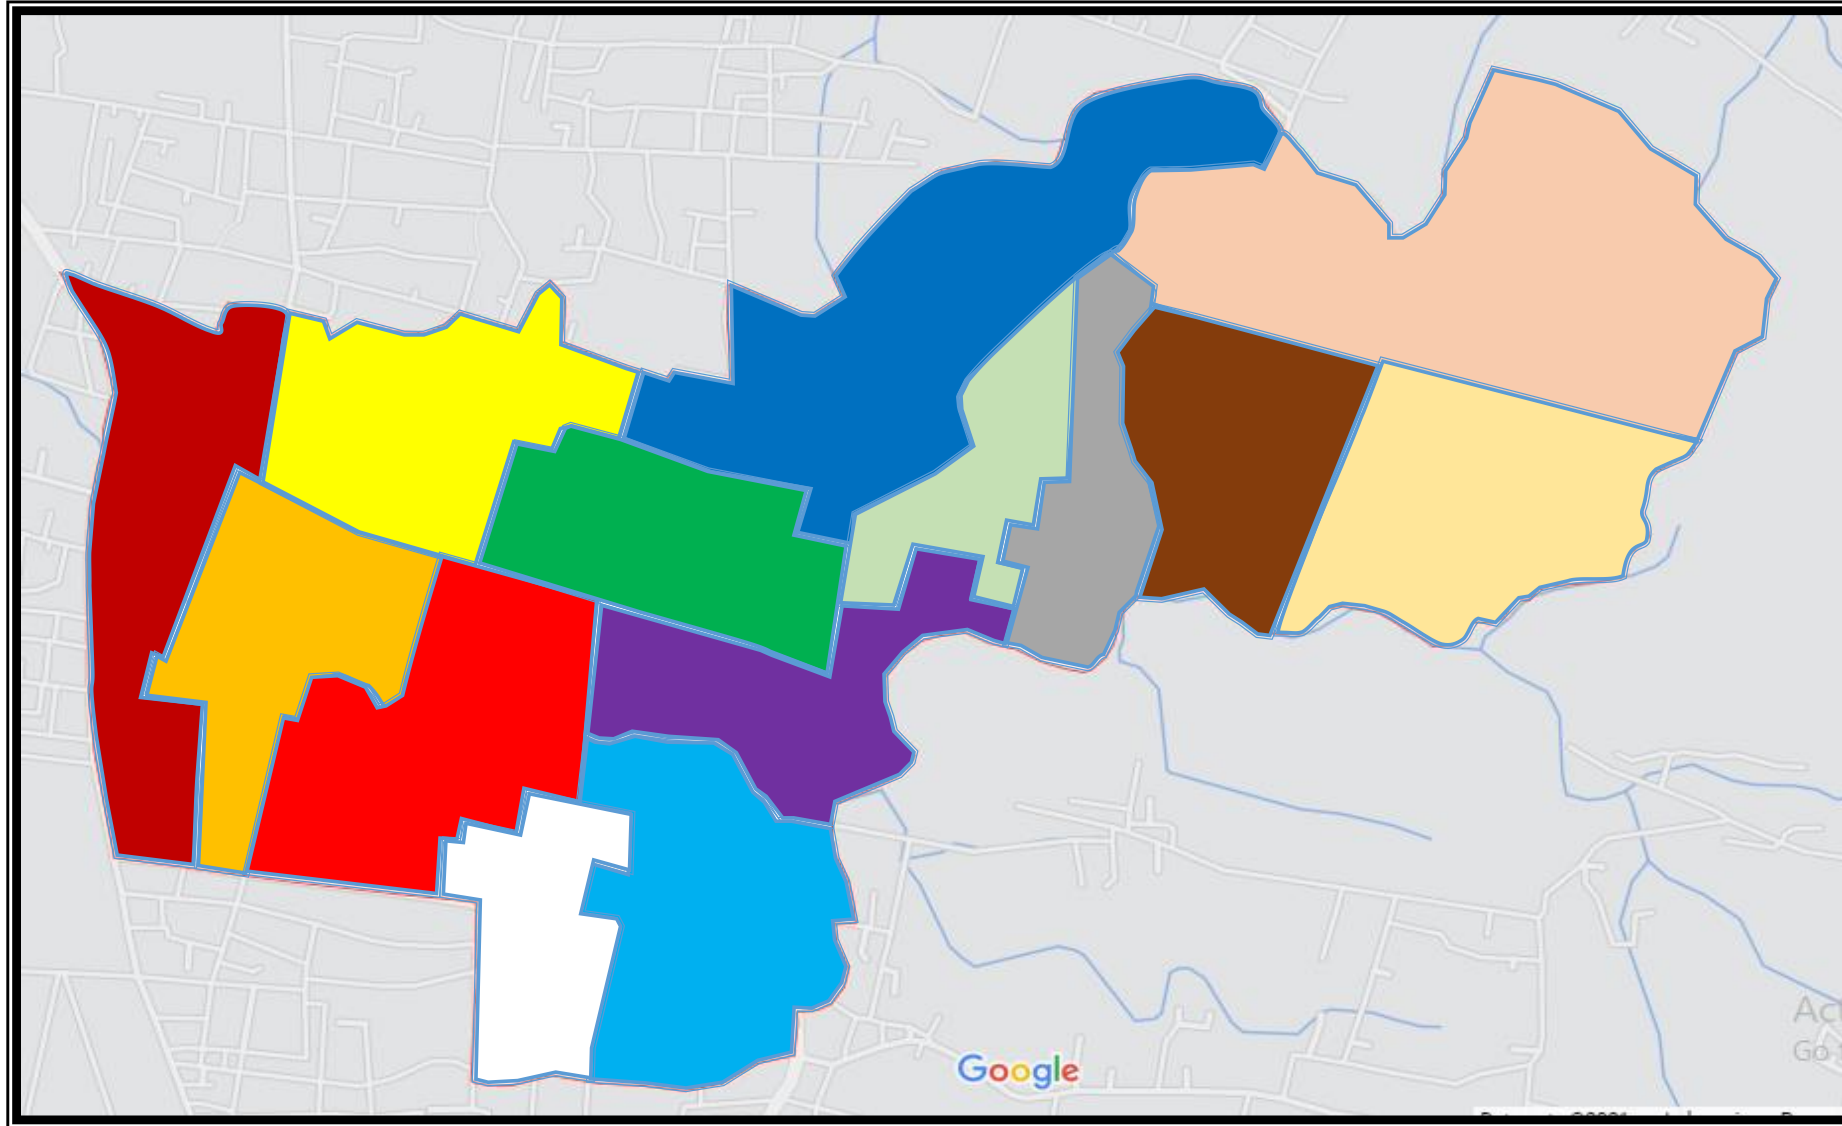

PETA DESA KARANGMOJO

PETA ADMINISTRASI

DESA : KARANGMOJO
KECAMATAN : WERU
KABUPATEN : SUKOHARJO
PROVINSI : JAWA TENGAH

BATAS DESA

UTARA : DESA NGRECO
TIMUR : DESA ALAS OMBO
 DESAS SANGGANG
SELATAN : DESA TAWANG
BARAT : DESA WERU

KARANGMOJO
 KEC.WERU, KAB. SUKOHARJO
 -7.777544, 110.774261

	RW 001		RW 005		RW 009		RW 013
	RW 002		RW 006		RW 010		RW 014
	RW 003		RW 007		RW 011		
	RW 004		RW 008		RW 012		

PETA PERMUKIMAN RT

PETA ADMINISTRASI

DUKUH : BANJARAN
RT/RW : RT002-RW0012
DESA : KARANGMOJO
KECAMATAN : WERU
KABUPATEN : SUKOHARJO
PROVINSI : JAWA TENGAH

LEGENDA

Batas RW : - . - . - . - . - . - . - . - .
Batas RT : - - - - -
Batas Desa : - . - . - . - . - . - . - . - .
Batas Kecamatan : - - - - -
Jalan : 
Sungai : 
Jembatan : 
Rumah Warga : 
Lahan Sawah/Pohon : 
Pasar : 
Sekolah : 
Masjid : 

BANJARAN RT 002 RW 012

BANJARAN RT 002 RW 012

DESA TAWANG

BANJARAN
KARANGMOJO, KEC. WERU, KAB. SUKOHARJO
-7.779735, 110.774175