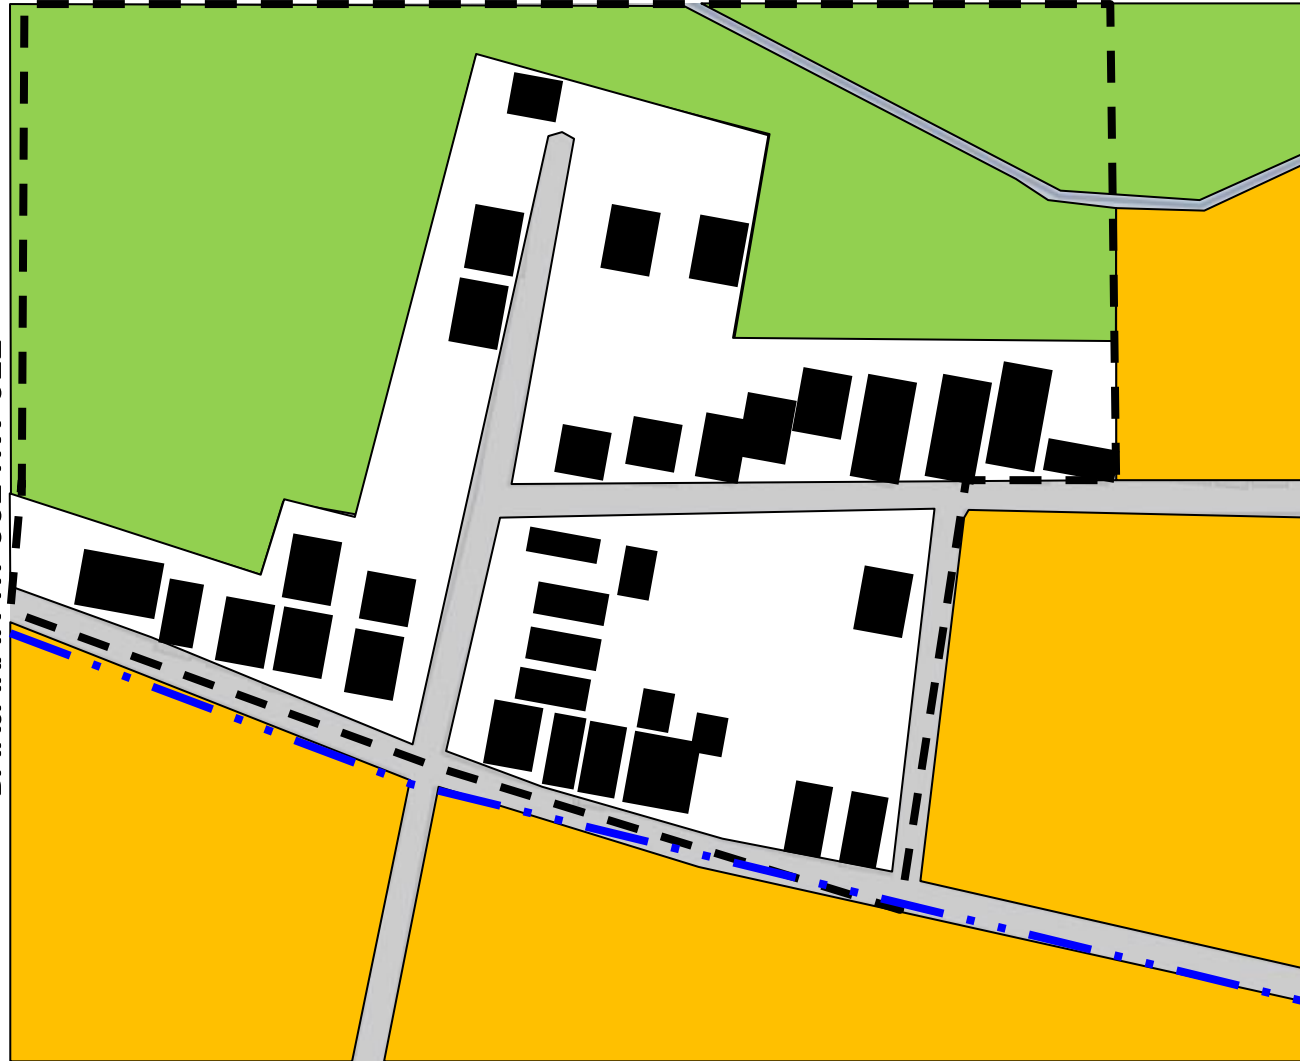

PETA DESA KARANGMOJO

PETA ADMINISTRASI

DESA : KARANGMOJO
KECAMATAN : WERU
KABUPATEN : SUKOHARJO
PROVINSI : JAWA TENGAH

BATAS DESA

UTARA : DESA NGRECO
TIMUR : DESA ALAS OMBO
 DESAS SANGGANG
SELATAN : DESA TAWANG
BARAT : DESA WERU

KARANGMOJO
 KEC.WERU, KAB. SUKOHARJO
 -7.777544, 110.774261

	RW 001		RW 005		RW 009		RW 013
	RW 002		RW 006		RW 010		RW 014
	RW 003		RW 007		RW 011		
	RW 004		RW 008		RW 012		

PETA PERMUKIMAN RT

PETA ADMINISTRASI

DUKUH : BANJARAN
RT/RW : RT002-RW0012
DESA : KARANGMOJO
KECAMATAN : WERU
KABUPATEN : SUKOHARJO
PROVINSI : JAWA TENGAH

LEGENDA

Batas RW : - . - . - . - . - . - . - . - .
Batas RT : - - - - -
Batas Desa : - . - . - . - . - . - . - . - .
Batas Kecamatan : - - - - -
Jalan : 
Sungai : 
Jembatan : 
Rumah Warga : 
Lahan Sawah/Pohon : 
Pasar : 
Sekolah : 
Masjid : 

BANJARAN RT 002 RW 012

BANJARAN RT 002 RW 012

DESA TAWANG

BANJARAN
KARANGMOJO, KEC. WERU, KAB. SUKOHARJO
-7.779735, 110.774175