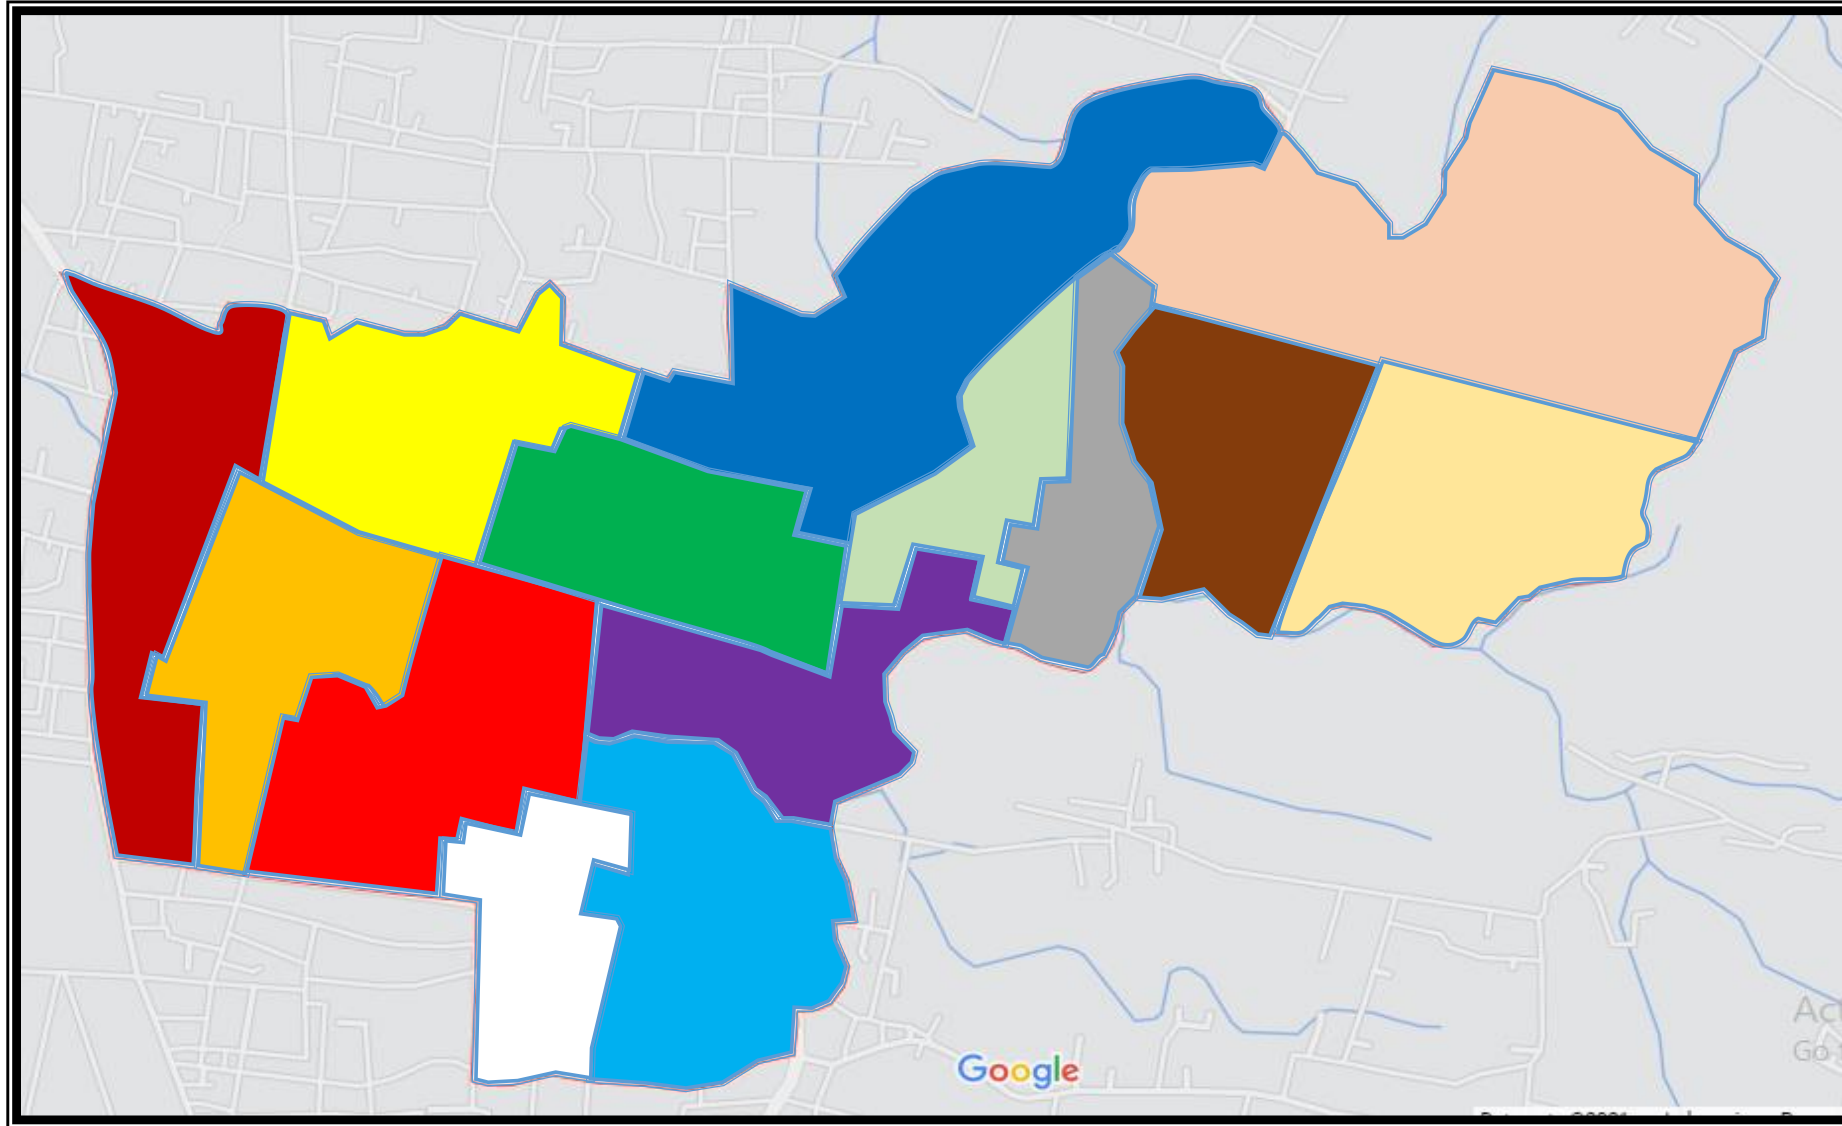

PETA DESA KARANGMOJO

PETA ADMINISTRASI

DESA : KARANGMOJO
KECAMATAN : WERU
KABUPATEN : SUKOHARJO
PROVINSI : JAWA TENGAH

BATAS DESA

UTARA : DESA NGRECO
TIMUR : DESA ALAS OMBO
 DESAS SANGGANG
SELATAN : DESA TAWANG
BARAT : DESA WERU

KARANGMOJO
 KEC.WERU, KAB. SUKOHARJO
 -7.777544, 110.774261

	RW 001		RW 005		RW 009		RW 013
	RW 002		RW 006		RW 010		RW 014
	RW 003		RW 007		RW 011		
	RW 004		RW 008		RW 012		

PETA PERMUKIMAN RT

KARANGMOJO RT 001 RW 001

PETA ADMINISTRASI

DUKUH : GUNUNG BUTAK
RT/RW : RT002-RW0013
DESA : KARANGMOJO
KECAMATAN : WERU
KABUPATEN : SUKOHARJO
PROVINSI : JAWA TENGAH

REJOSARI RT 002 RW 014

DESA ALAS OMBO

LEGENDA

Batas RW : - . - . - . - . - .
Batas RT : - - - - -
Batas Desa : - . - . - . - . - .
Batas Kecamatan : - - - - -
Jalan : 
Sungai : 
Jembatan : 
Rumah Warga : 
Lahan Sawah/Pohon : 
Pasar : 
Sekolah : 
Masjid : 

GUNUNG BUTAK RT 003 RW 013

GUNUNGBUTAK

KARANGMOJO, KEC. WERU, KAB. SUKOHARJO
-7.781187, 110.774538