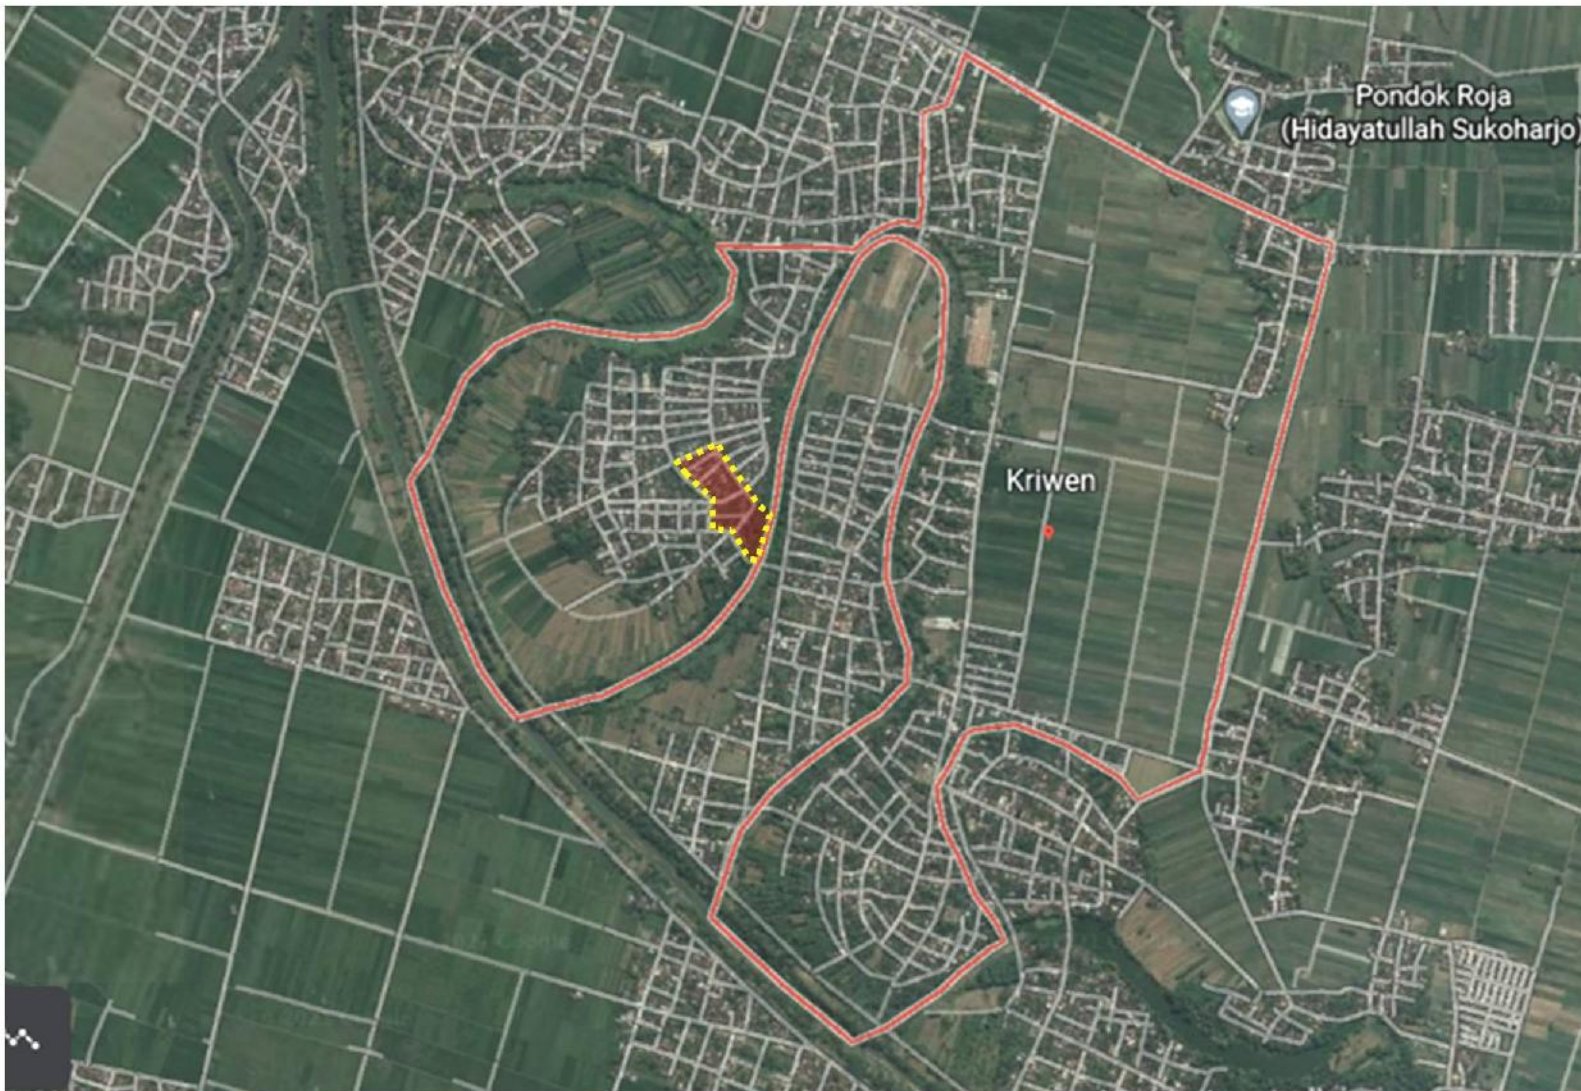

PEMERINTAI
KABUPATEN SUKOHARJO

PETA WILAYAH RT 002 RW 008
KELURAHAN KRIWEN
KECAMATAN SUKOHARJO

INSERT PETA

LEGENDA :

- JALAN
- SUNGAI
- SALURAN
- BATAS RT
- BATAS KELURAHAN
- MASIID
- MAKAM
- SAWAH
- RT 004 RW 010
- RAWA
- RT 003 RW 008
- RT 002 RW 008
- RT 001 RW 008
- RT 001 RW 009

KOORDINAT : -7,687763, 110.789384

KETUA RT 002 RW 008

HARYONO

SURVEYOR

ANDHY SETIAWAN, ST

**PEMERINTAI
KABUPATEN SUKOHARJO**

**PETA LOKASI RT 002 RW 008
KELURAHAN KRIWEN
KECAMATAN SUKOHARJO**

INSERT PETA

LEGENDA :

-  JALAN
-  SUNGAI
-  BATAS RT
-  BATAS KELURAHAN
-  SAWAH
-  RAWA
-  RT 002 RW 008

KETUA RT 002 RW 008

HARYONO

SURVEYOR

ANDHY SETIAWAN, ST