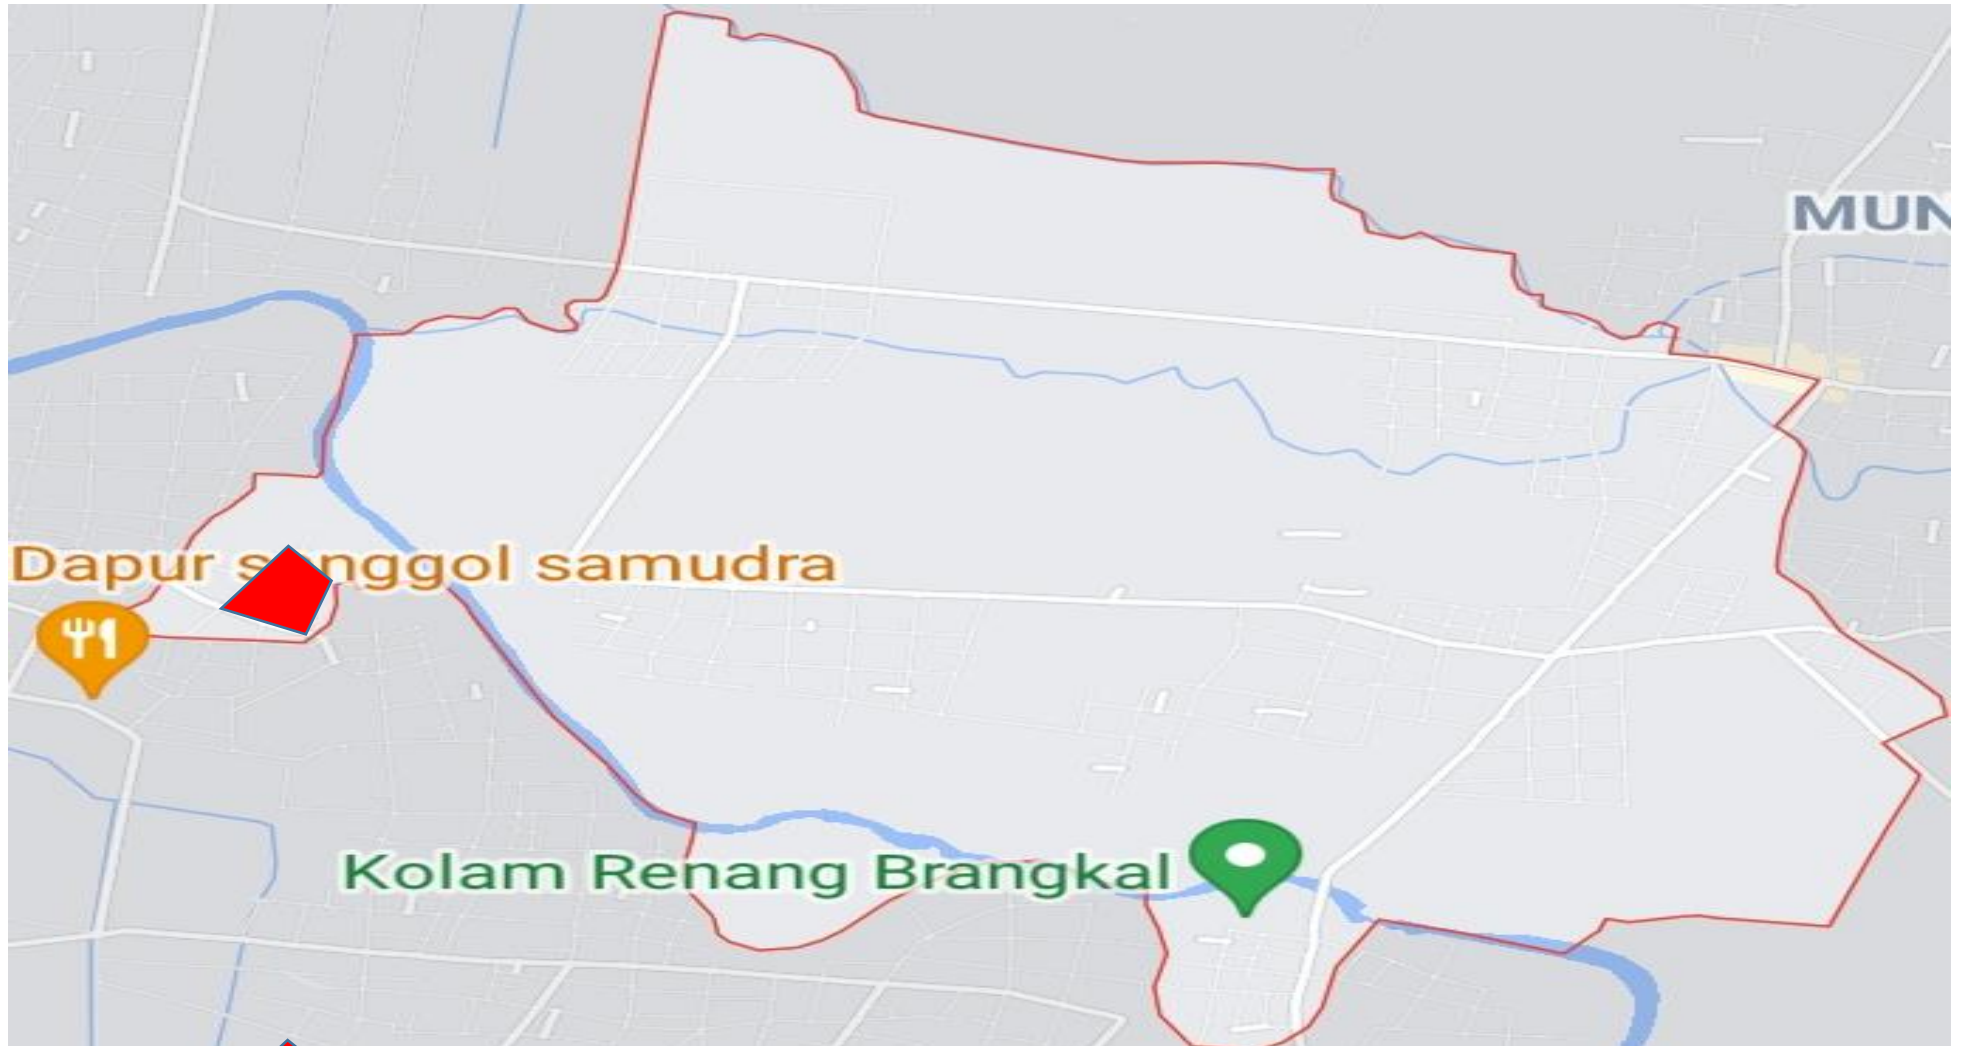

PETA GUYANGAN RT.001 RW. 008 DESA LAWU

KETERANGAN:

-  GUYANGAN RT 1 RW 8
-  SUNGAI
-  SEMUA JALAN BUTUH DRAINASE

INSERT PETA
PETA KELURAHAN

 DUKUH GUYANGAN RT 01 RW 08