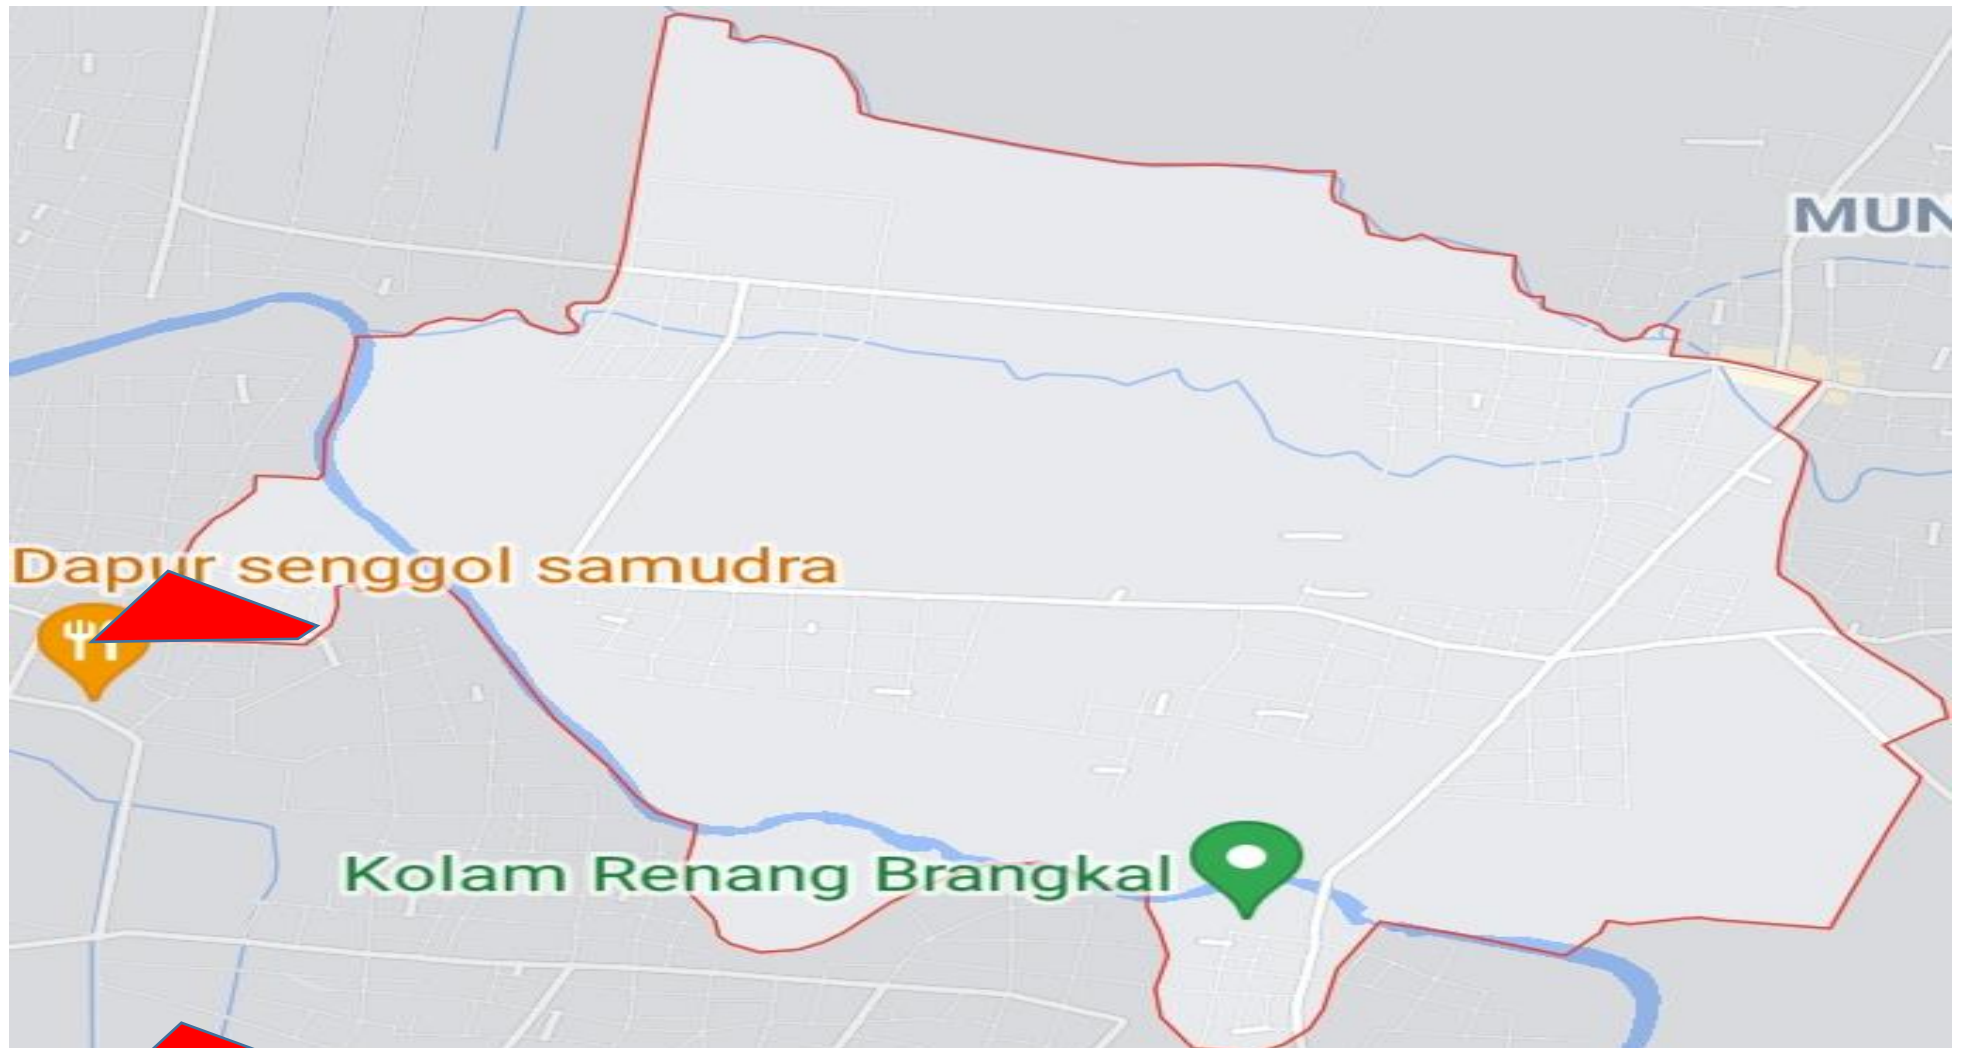

PETA GUYANGAN RT.002 RW. 008 DESA LAWU

KETERANGAN:

-  GUYANGAN RT 2 RW 8
-  SUNGAI
-  JALAN RUSAK
-  BUTUH DRAINASE BARU

INSERT PETA
PETA KELURAHAN

DUKUH GUYANGAN RT 02 RW 08