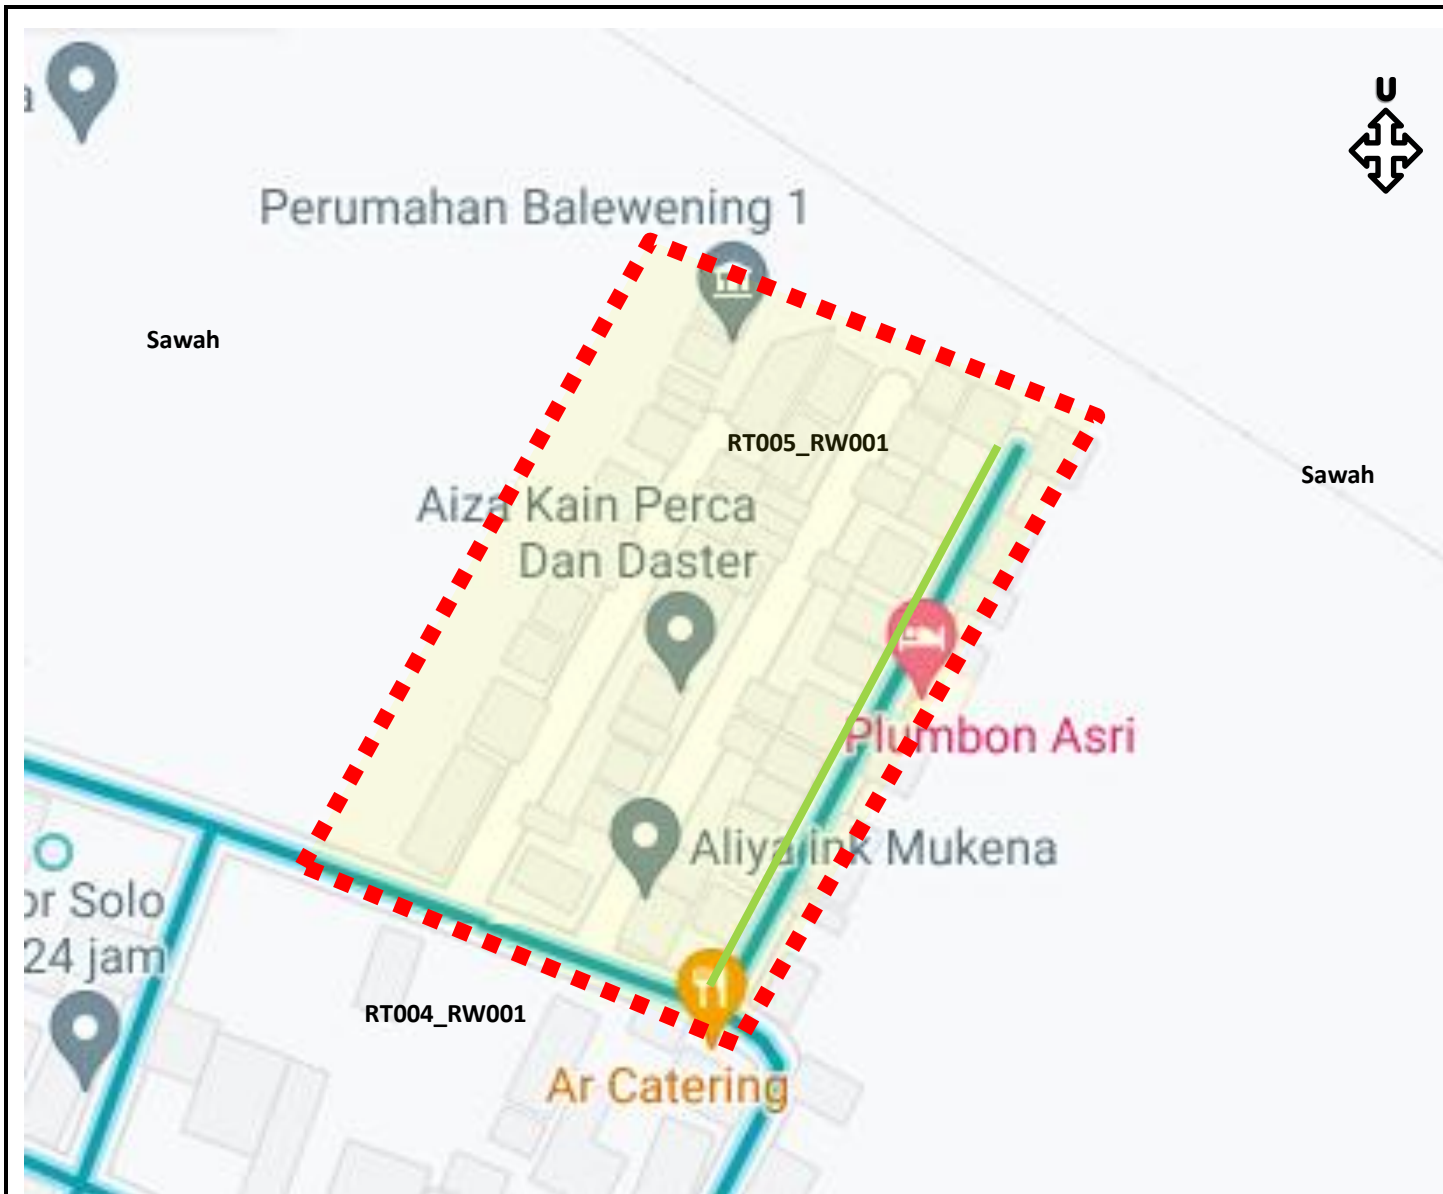

**PETA INSERT  
LOKASI RT005\_RW001  
DESA PLUMBON  
KECAMATAN MOJOLABAN  
KABUPATEN SUKOHARJO**

**LEGEND**

-  **Batas Desa**
-  **Jalan**
-  **Sungai**
-  **RT005\_RW001**

**PETA RT005\_RW001  
DESA PLUMBON  
KECAMATAN MOJOLABAN  
KABUPATEN SUKOHARJO**

**LEGEND**

- ■ ■ Batas Wilayah RT
- Jalan Desa
- Saluran Air