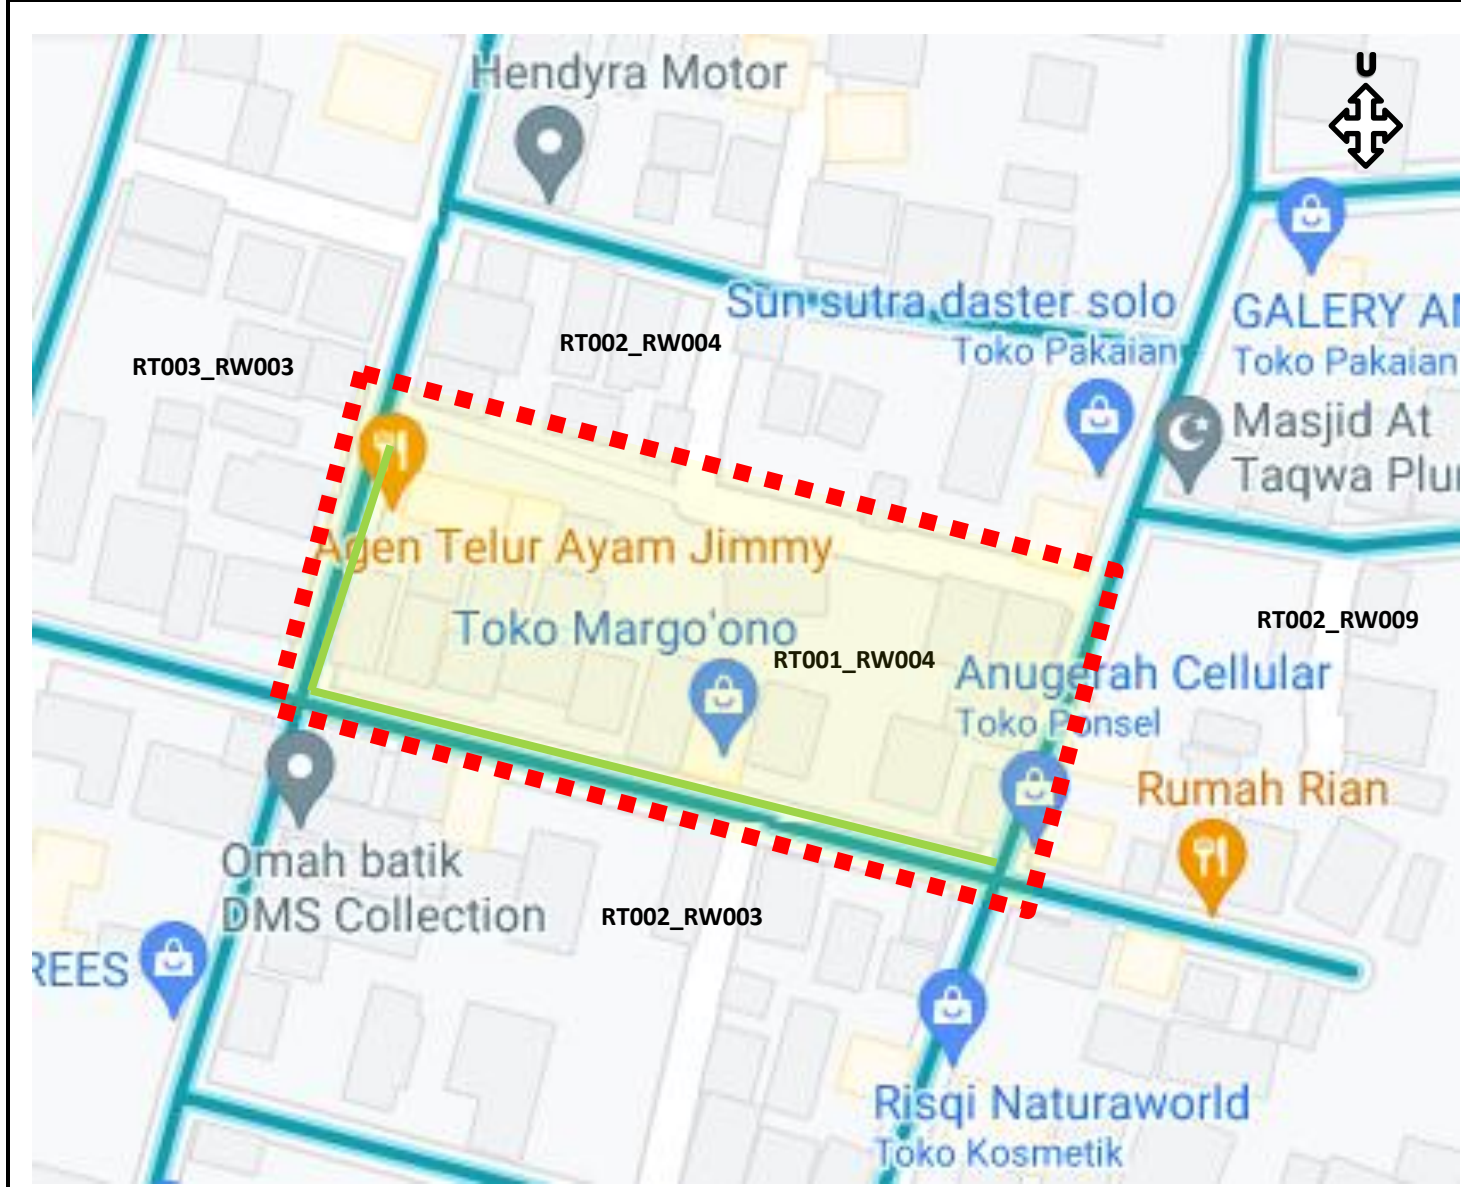

**PETA INSERT
LOKASI RT001_RW004
DESA PLUMBON
KECAMATAN MOJOLABAN
KABUPATEN SUKOHARJO**

LEGEND

-  **Batas Desa**
-  **Jalan**
-  **Sungai**
-  **RT001_RW004**

PETA RT001_RW004
DESA PLUMBON
KECAMATAN MOJOLABAN
KABUPATEN SUKOHARJO

LEGEND

- ■ ■ Batas Wilayah RT
- Jalan Desa
- Saluran Air