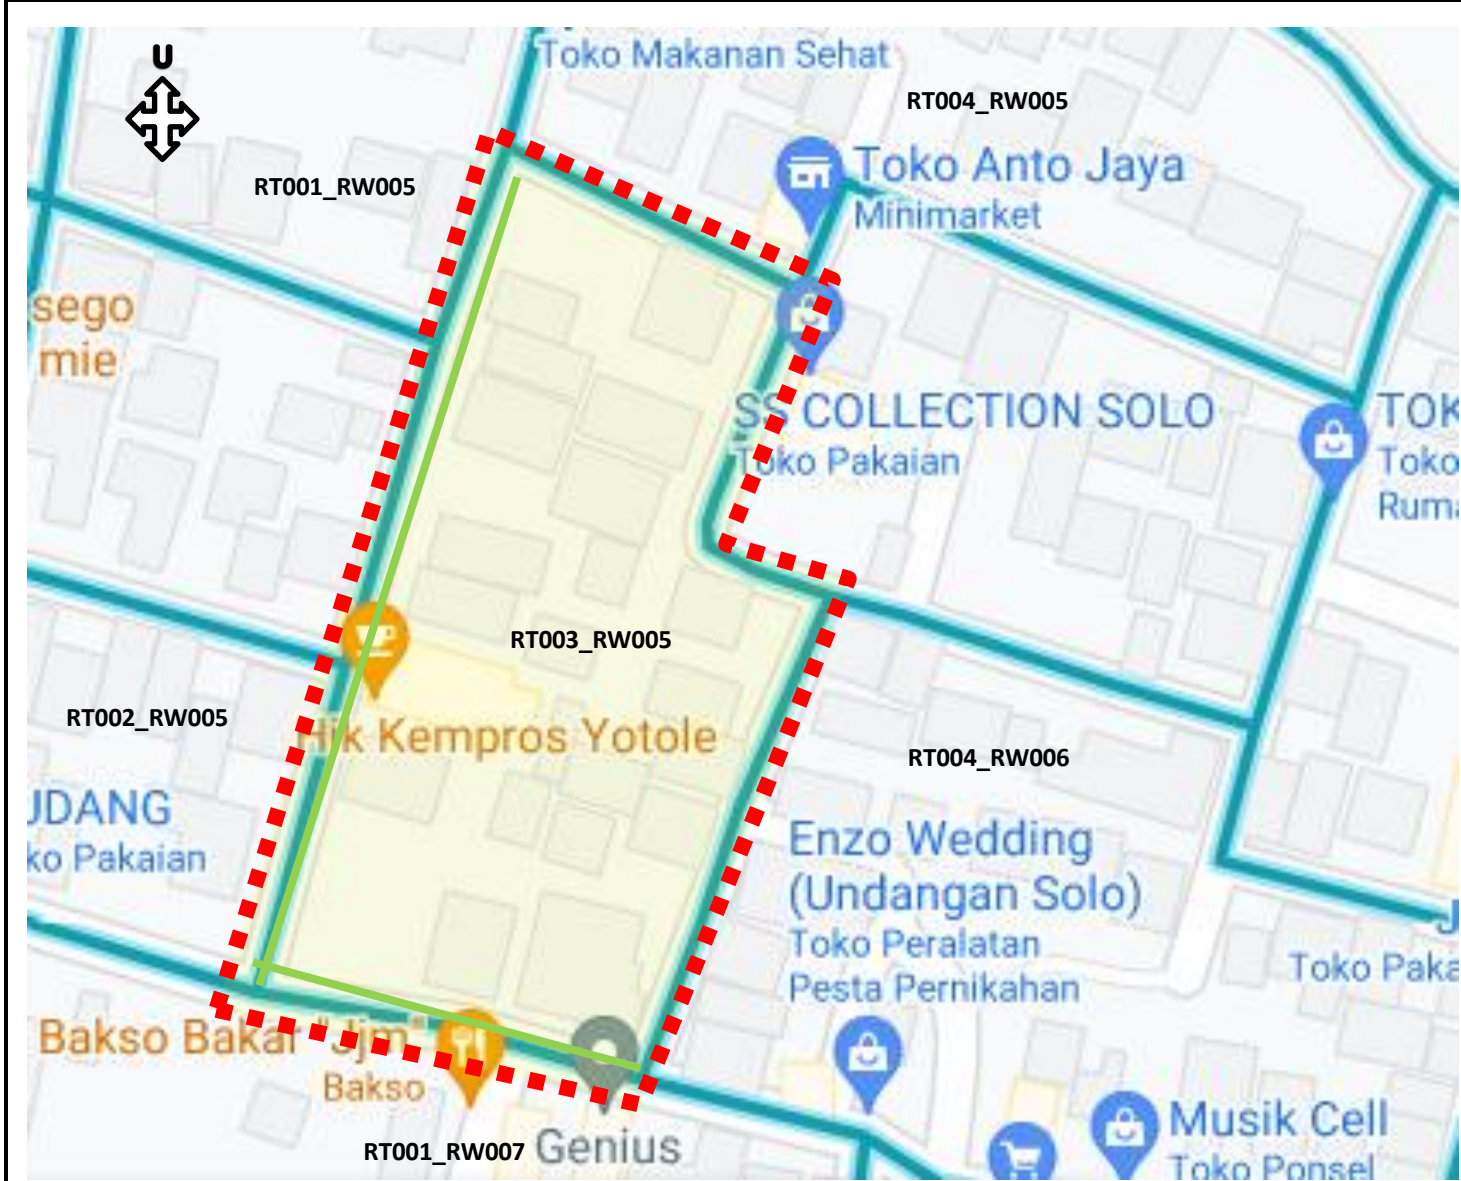

**PETA INSERT  
LOKASI RT003\_RW005  
DESA PLUMBON  
KECAMATAN MOJOLABAN  
KABUPATEN SUKOHARJO**

**LEGEND**

-  **Batas Desa**
-  **Jalan**
-  **Sungai**
-  **RT003\_RW005**

**PETA RT003\_RW005  
 DESA PLUMBON  
 KECAMATAN MOJOLABAN  
 KABUPATEN SUKOHARJO**

**LEGEND**

- ■ ■ Batas Wilayah RT
- Jalan Desa
- Saluran Air