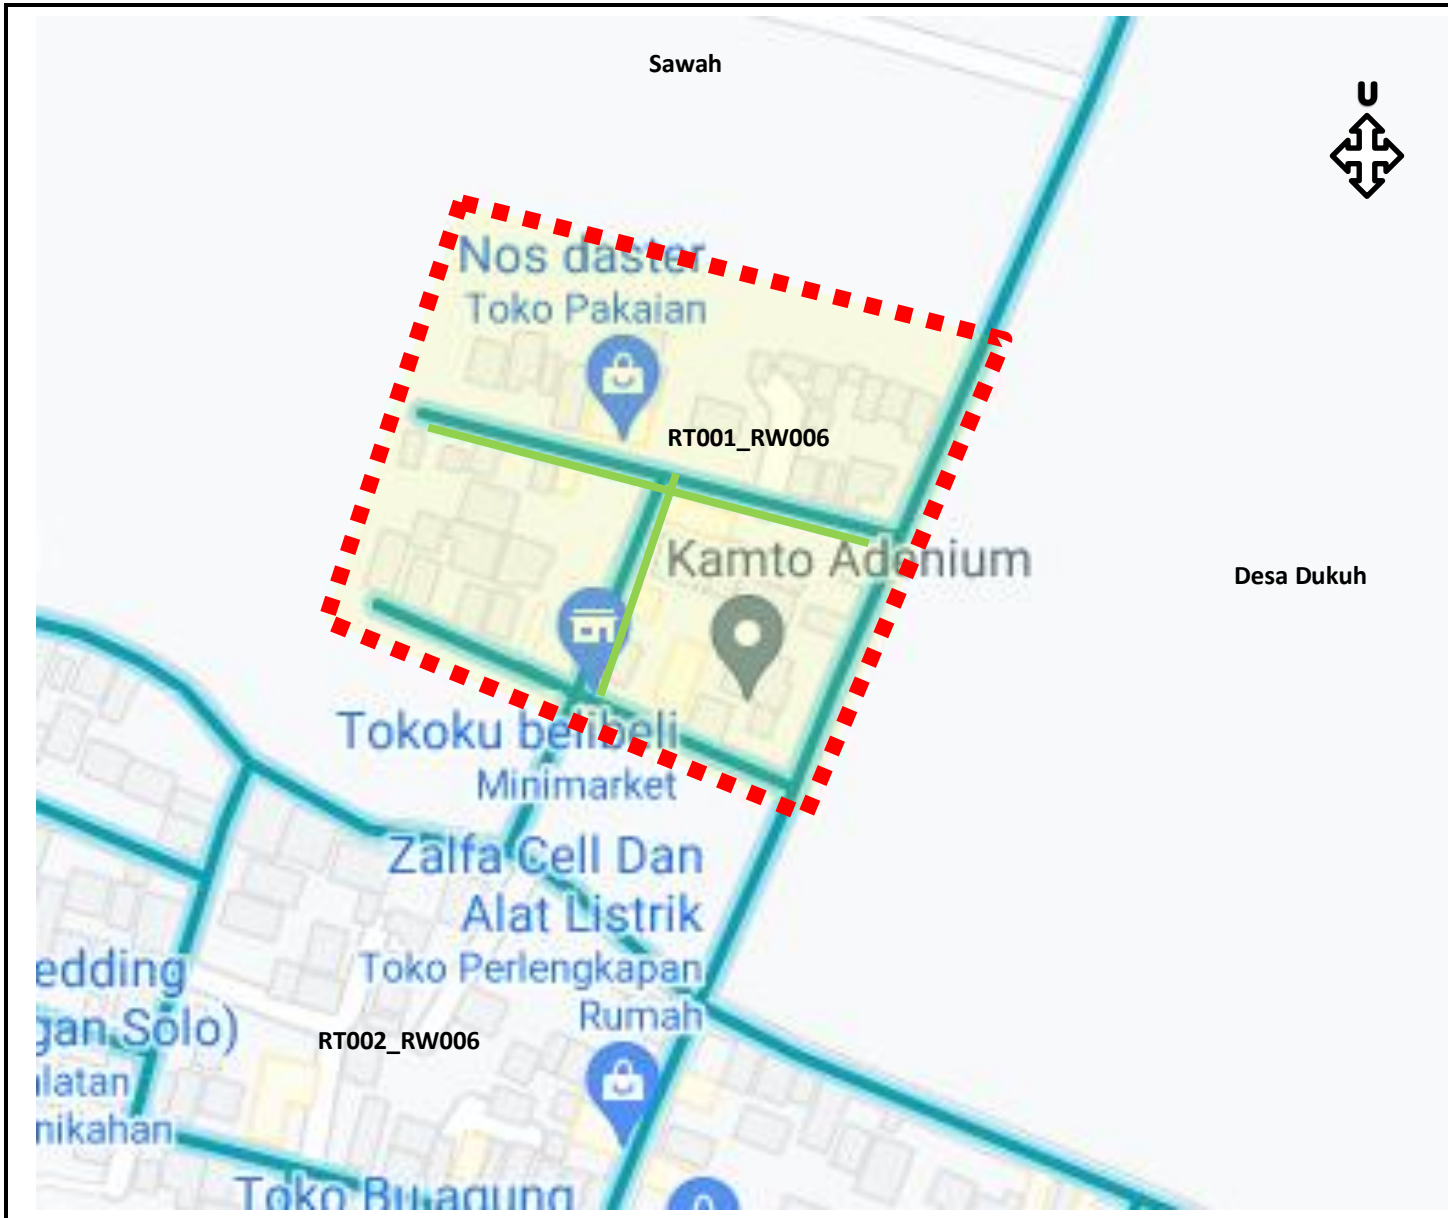

**PETA INSERT
LOKASI RT001_RW006
DESA PLUMBON
KECAMATAN MOJOLABAN
KABUPATEN SUKOHARJO**

LEGEND

-  **Batas Desa**
-  **Jalan**
-  **Sungai**
-  **RT001_RW006**

**PETA RT001_RW006
DESA PLUMBON
KECAMATAN MOJOLABAN
KABUPATEN SUKOHARJO**

LEGEND

-  Batas Wilayah RT
-  Jalan Desa
-  Saluran Air