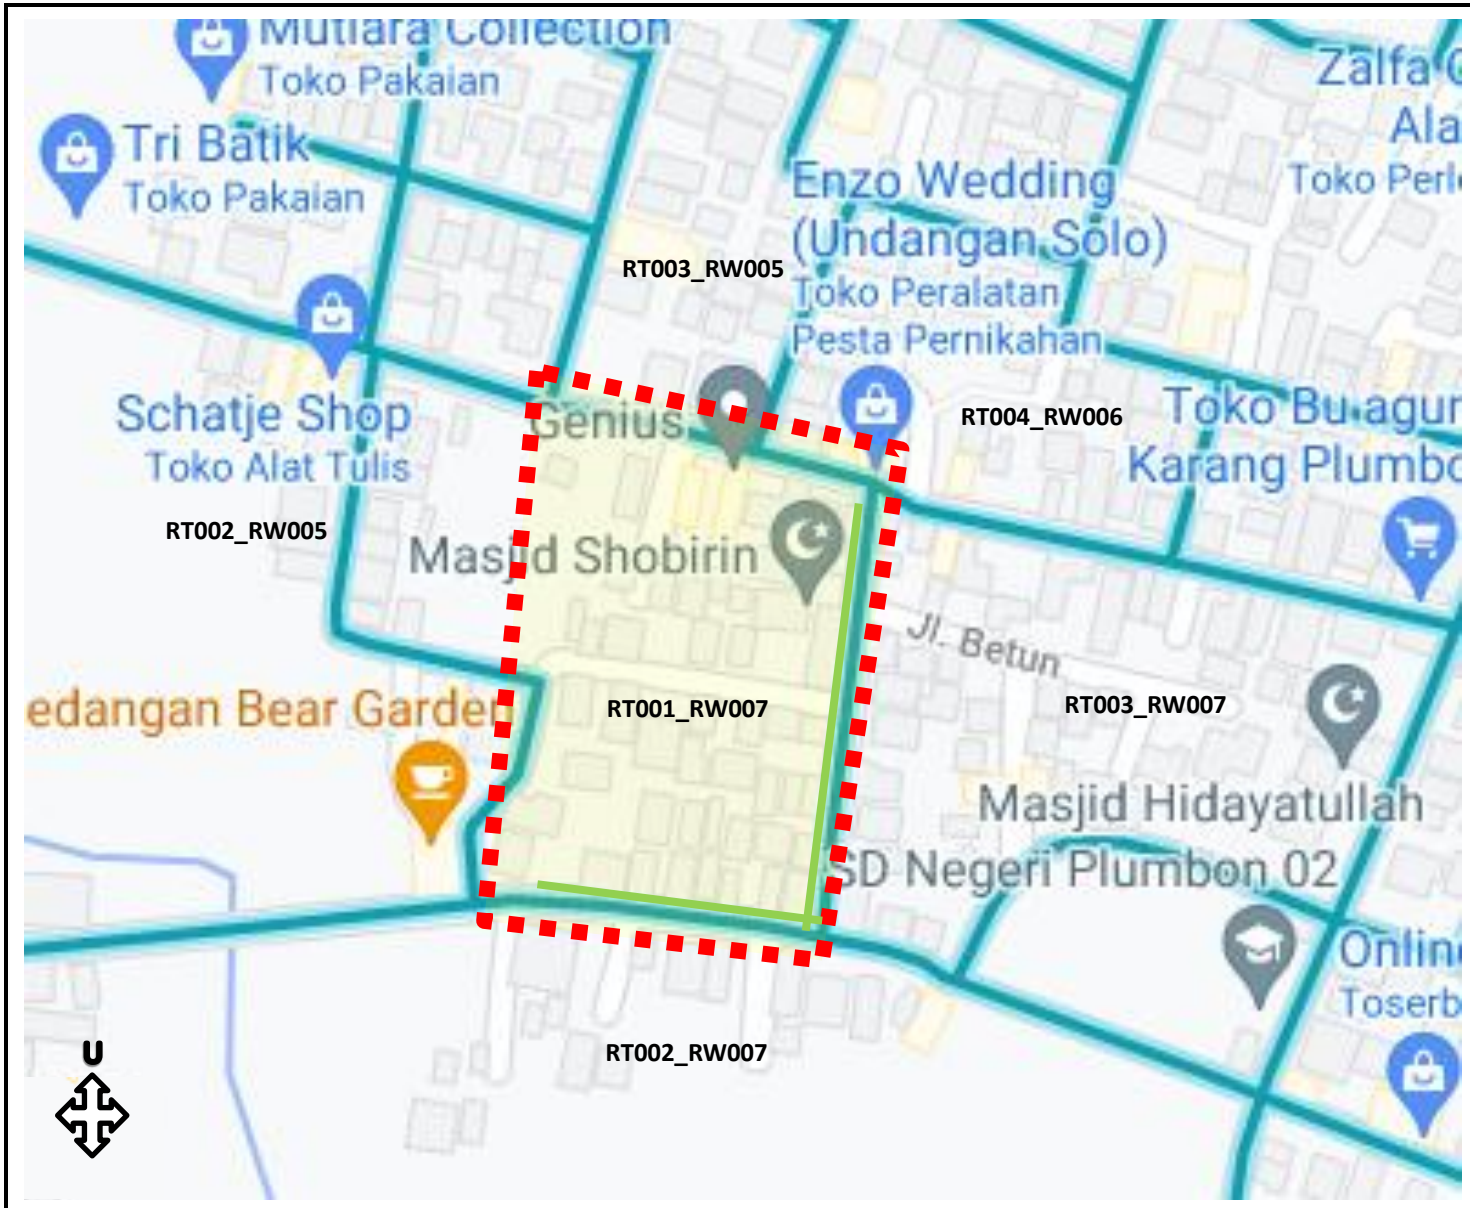

**PETA INSERT
LOKASI RT001_RW007
DESA PLUMBON
KECAMATAN MOJOLABAN
KABUPATEN SUKOHARJO**

LEGEND

-  **Batas Desa**
-  **Jalan**
-  **Sungai**
-  **RT001_RW007**

PETA RT001_RW007
DESA PLUMBON
KECAMATAN MOJOLABAN
KABUPATEN SUKOHARJO

LEGEND

- ■ ■ Batas Wilayah RT
- Jalan Desa
- Saluran Air