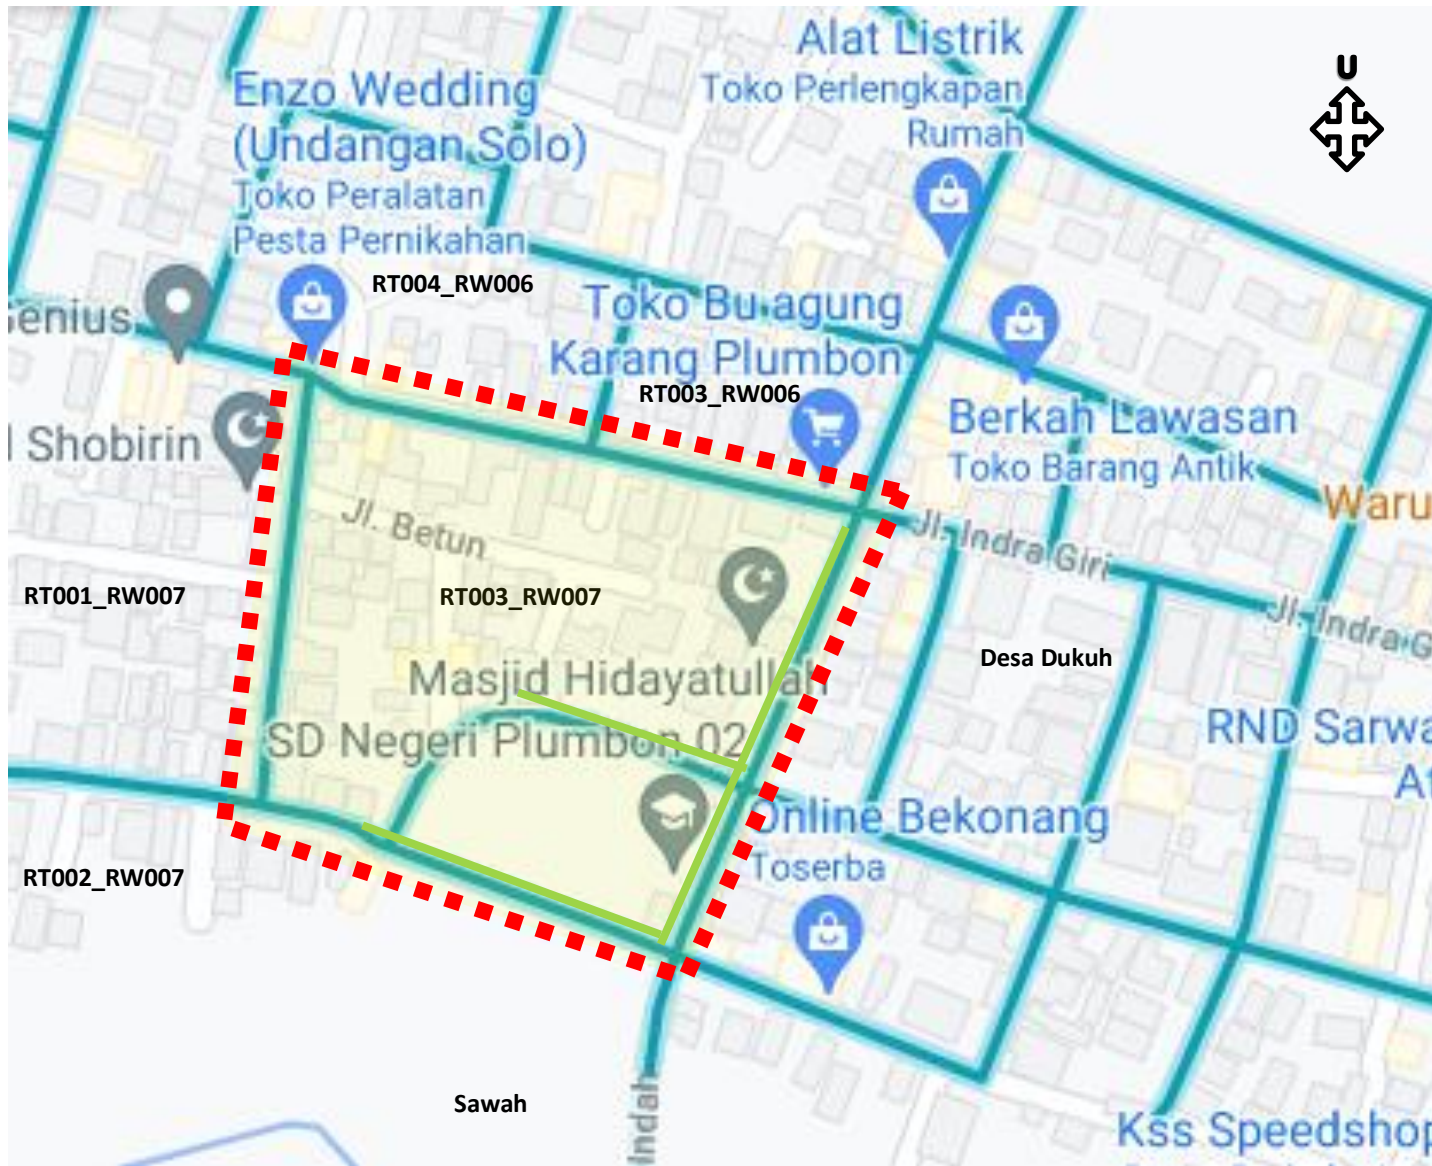

**PETA INSERT  
LOKASI RT003\_RW007  
DESA PLUMBON  
KECAMATAN MOJOLABAN  
KABUPATEN SUKOHARJO**

**LEGEND**

-  **Batas Desa**
-  **Jalan**
-  **Sungai**
-  **RT003\_RW007**

PETA RT003\_RW007  
 DESA PLUMBON  
 KECAMATAN MOJOLABAN  
 KABUPATEN SUKOHARJO

**LEGEND**

- ■ ■ Batas Wilayah RT
- Jalan Desa
- Saluran Air