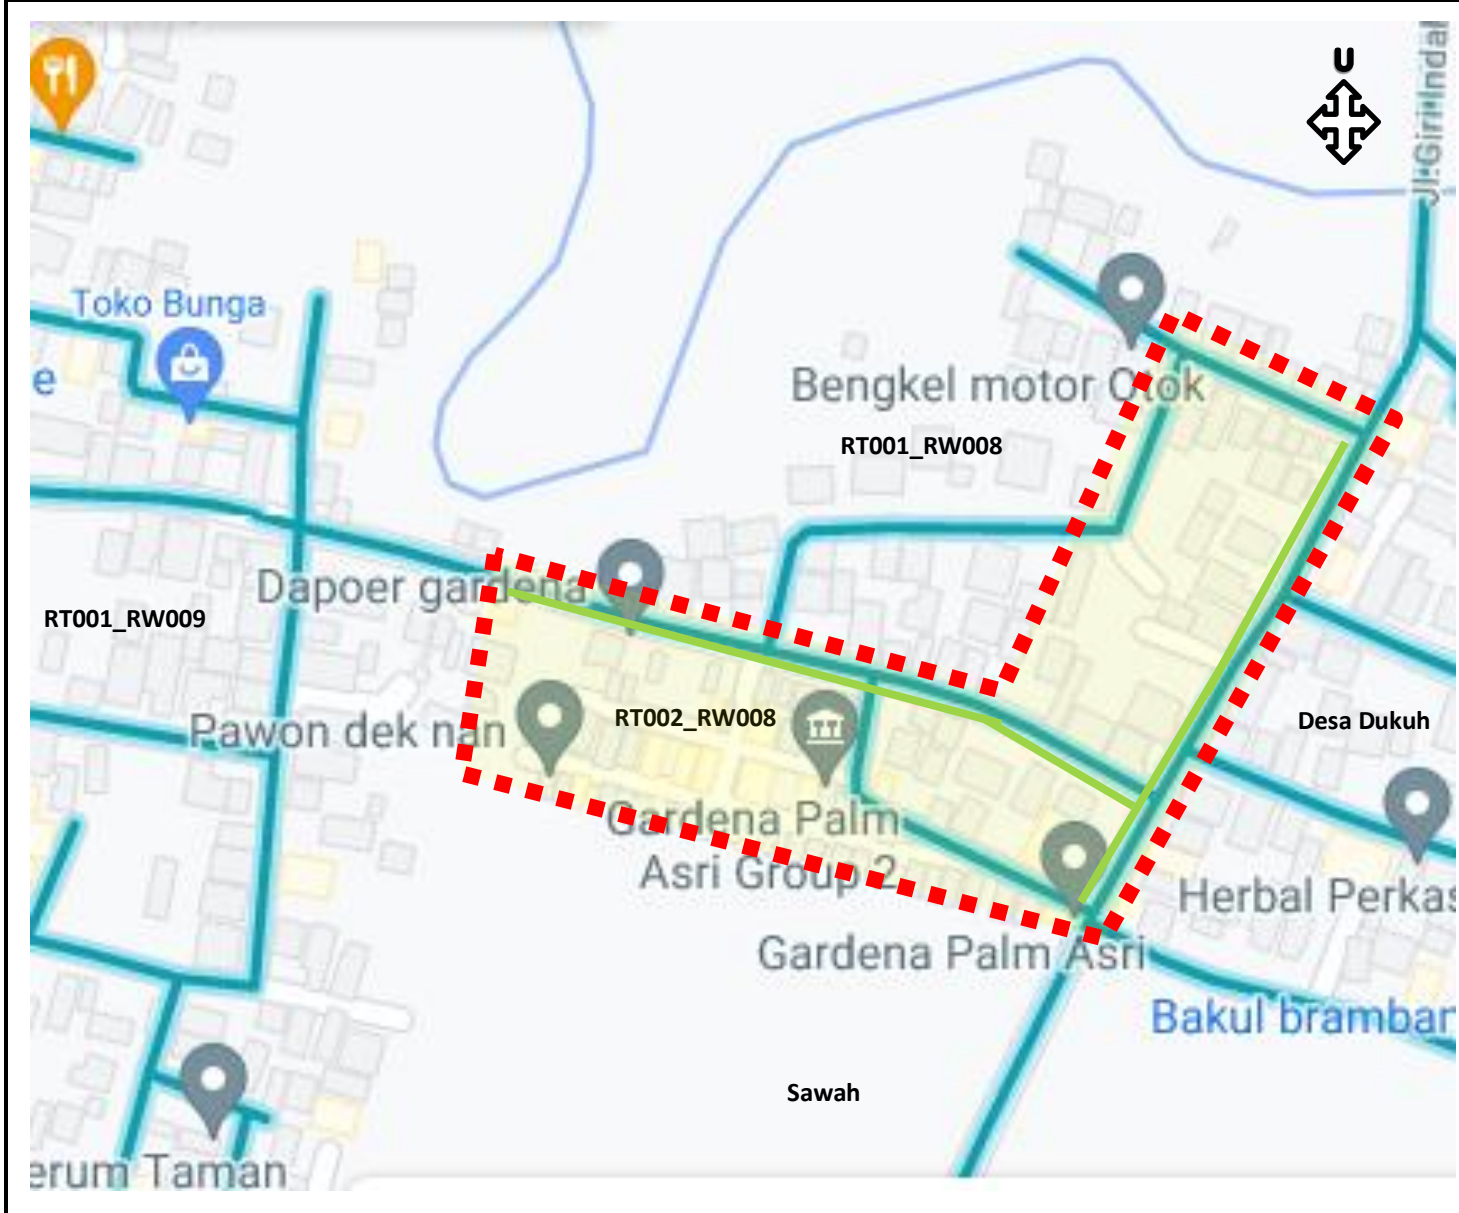

**PETA INSERT
LOKASI RT002_RW008
DESA PLUMBON
KECAMATAN MOJOLABAN
KABUPATEN SUKOHARJO**

LEGEND

-  **Batas Desa**
-  **Jalan**
-  **Sungai**
-  **RT002_RW008**

**PETA RT002_RW008
DESA PLUMBON
KECAMATAN MOJOLABAN
KABUPATEN SUKOHARJO**

LEGEND

- ■ ■ Batas Wilayah RT
- Jalan Desa
- Saluran Air
- Sungai