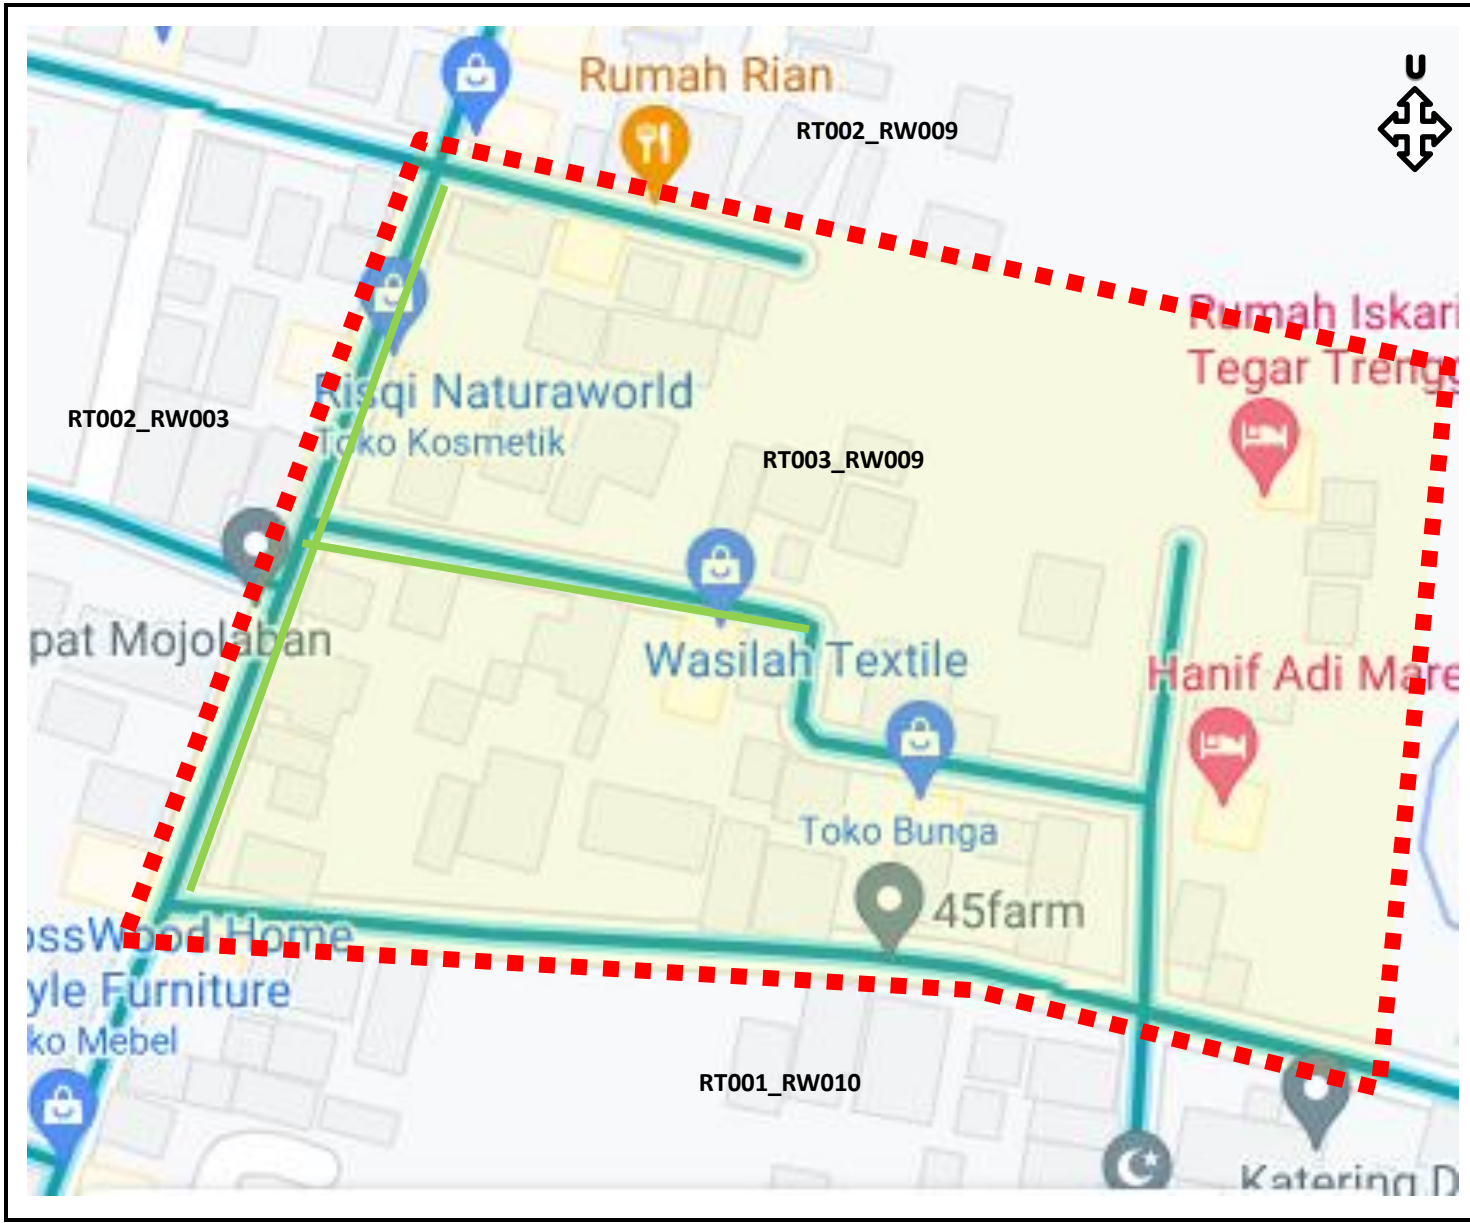

**PETA INSERT
LOKASI RT003_RW009
DESA PLUMBON
KECAMATAN MOJOLABAN
KABUPATEN SUKOHARJO**

LEGEND

-  **Batas Desa**
-  **Jalan**
-  **Sungai**
-  **RT003_RW009**

PETA RT003_RW009
DESA PLUMBON
KECAMATAN MOJOLABAN
KABUPATEN SUKOHARJO

LEGEND

- ■ ■ Batas Wilayah RT
- Jalan Desa
- Saluran Air
- Sungai