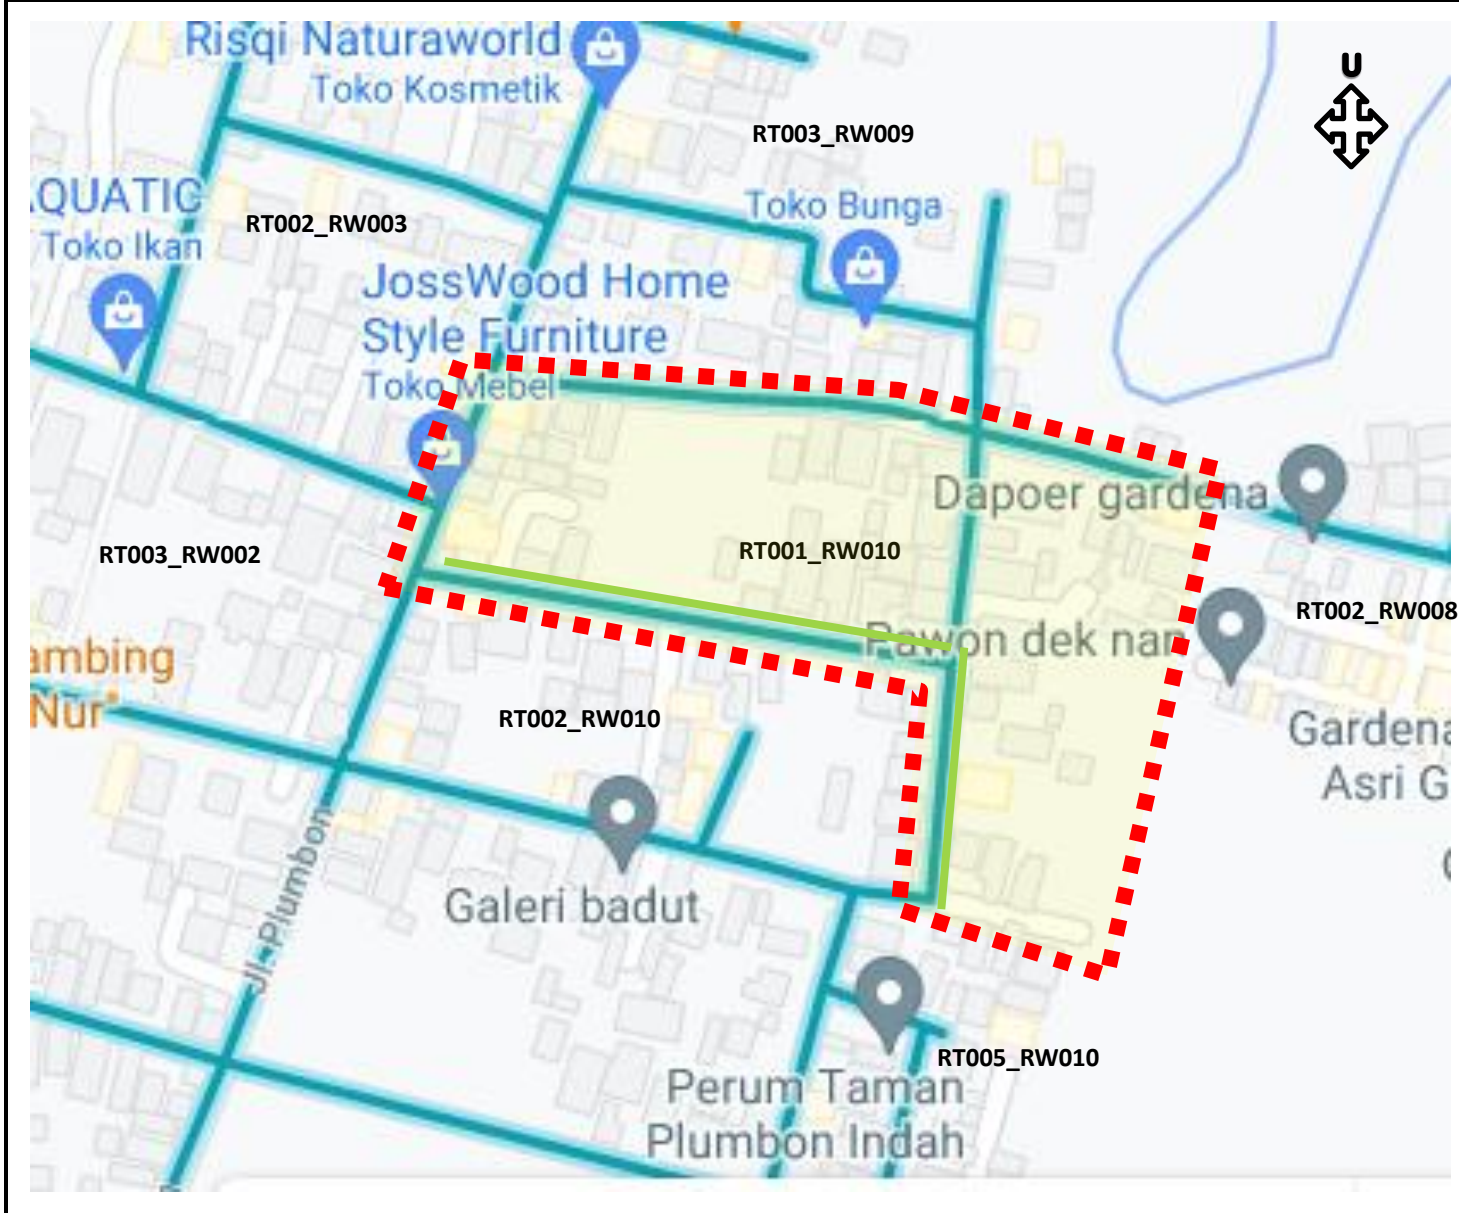

**PETA INSERT
LOKASI RT001_RW010
DESA PLUMBON
KECAMATAN MOJOLABAN
KABUPATEN SUKOHARJO**

- LEGEND**
- Batas Desa
 - Jalan
 - Sungai
 - RT001_RW010

**PETA RT001_RW010
 DESA PLUMBON
 KECAMATAN MOJOLABAN
 KABUPATEN SUKOHARJO**

LEGEND

- Batas Wilayah RT
- Jalan Desa
- Saluran Air
- Sungai