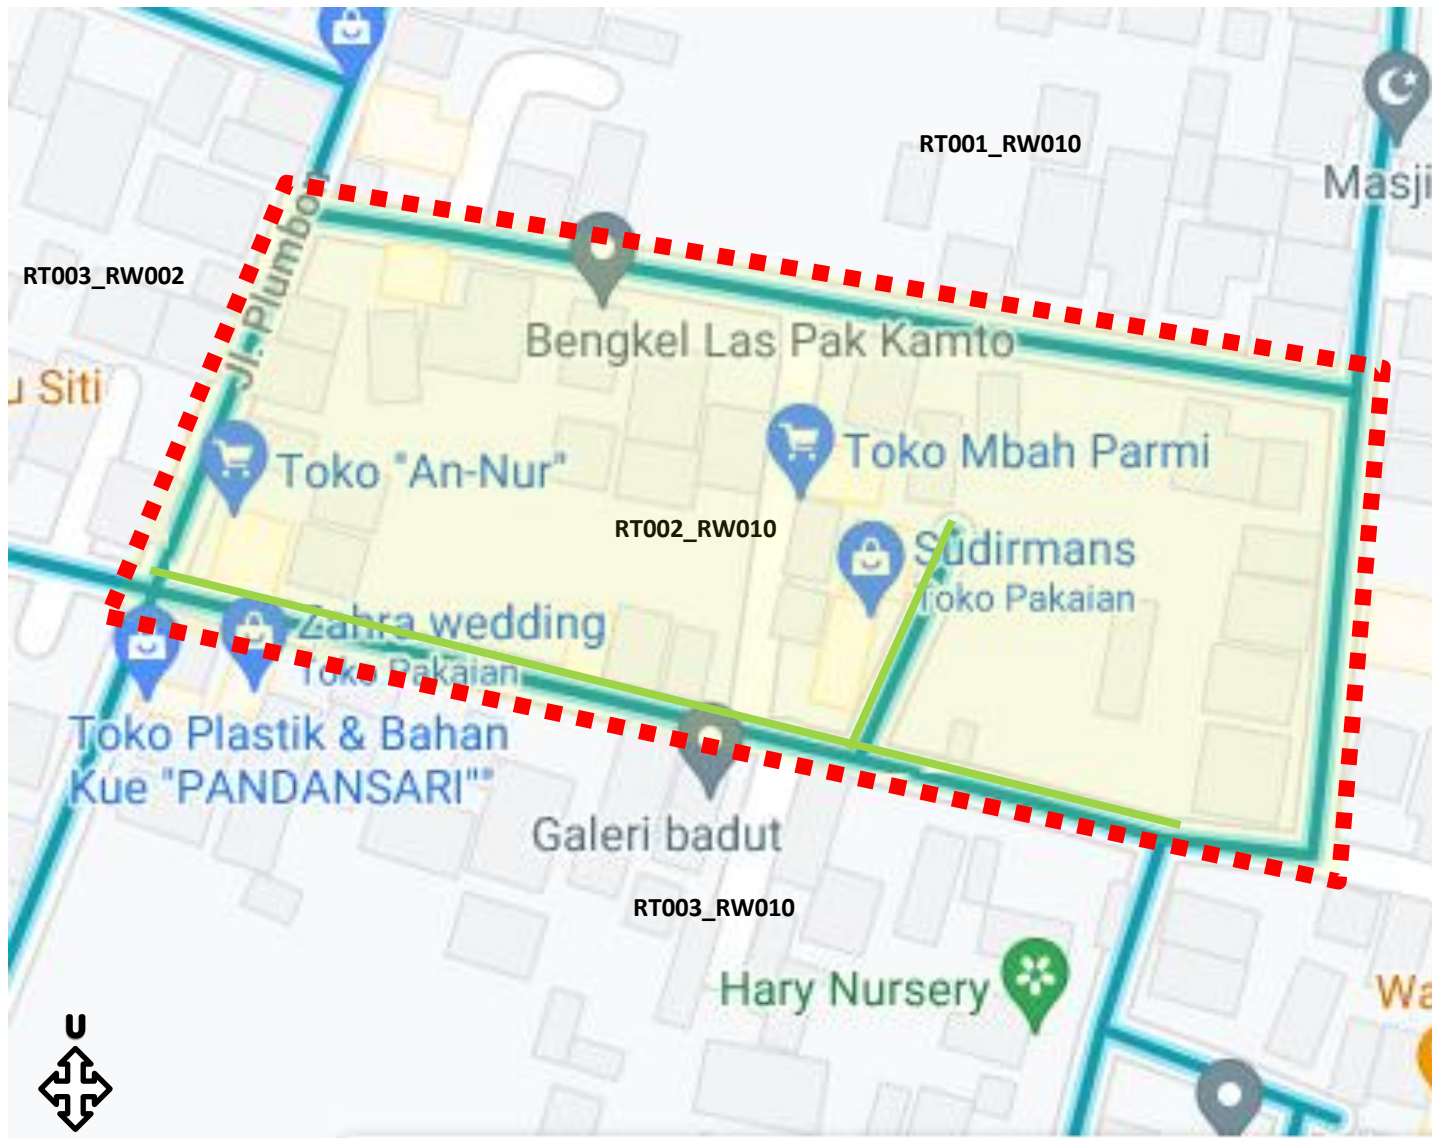

**PETA INSERT  
LOKASI RT002\_RW010  
DESA PLUMBON  
KECAMATAN MOJOLABAN  
KABUPATEN SUKOHARJO**

**LEGEND**

-  **Batas Desa**
-  **Jalan**
-  **Sungai**
-  **RT002\_RW010**

**PETA RT002\_RW010  
DESA PLUMBON  
KECAMATAN MOJOLABAN  
KABUPATEN SUKOHARJO**

**LEGEND**

- ■ ■ Batas Wilayah RT
- Jalan Desa
- Saluran Air