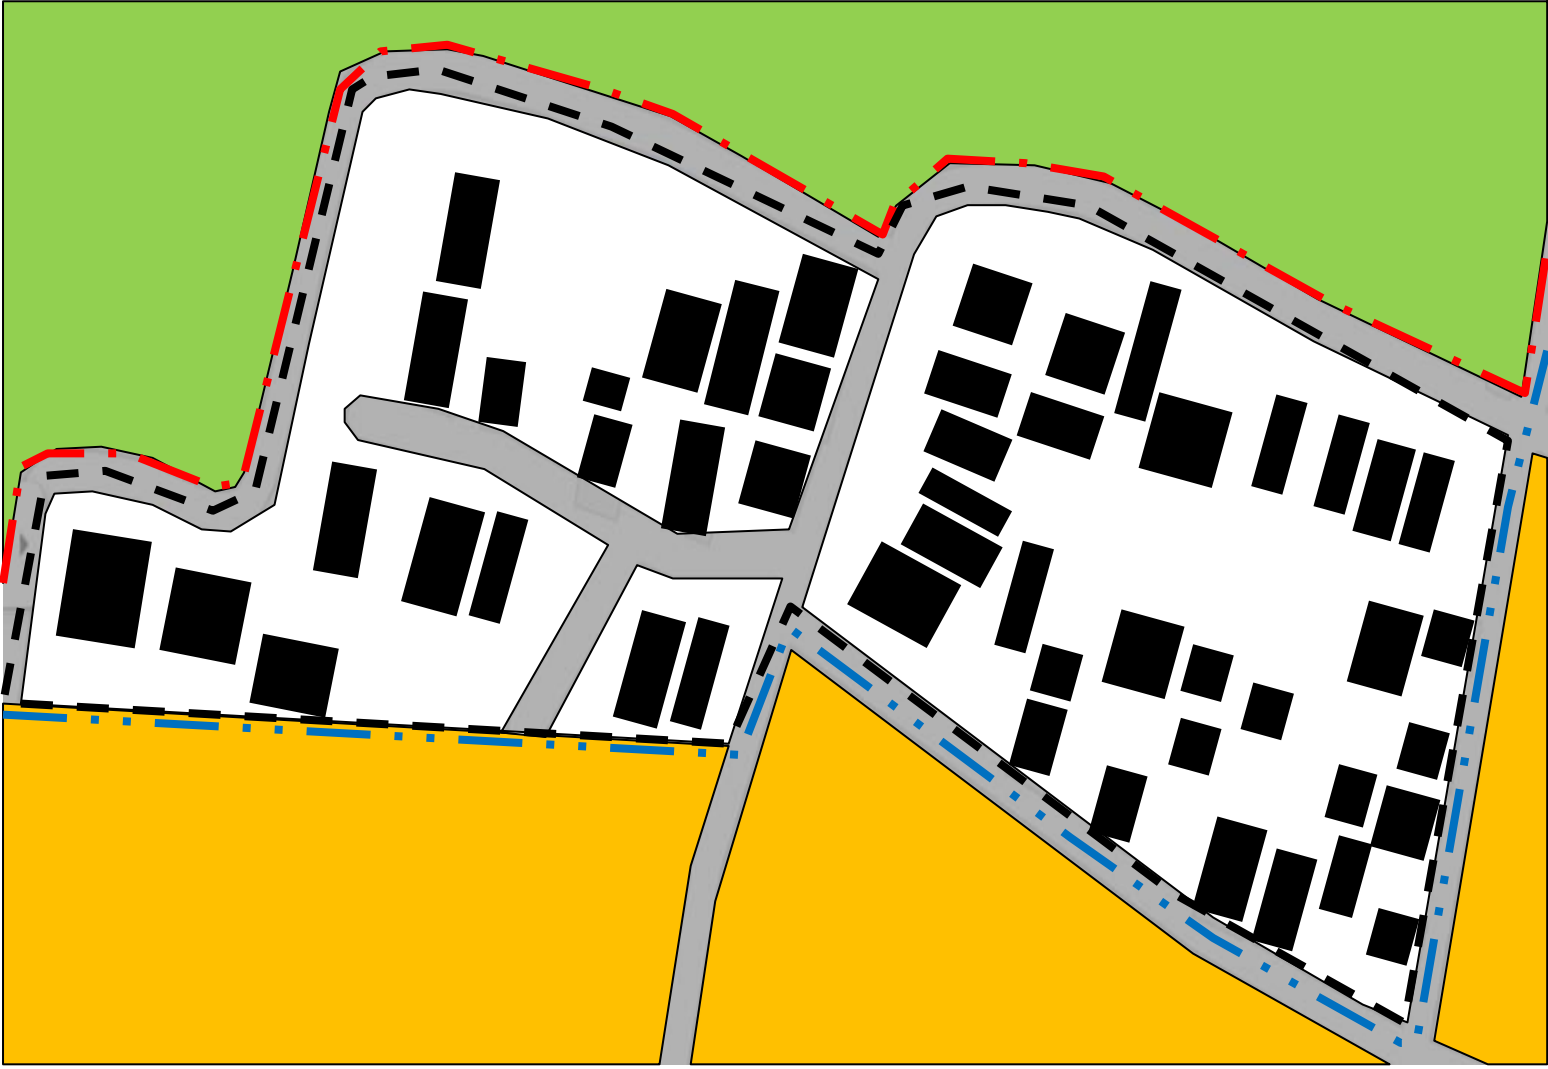

### PETA ADMINISTRASI

DUKUH : TEGALAN  
RT/RW : RT001-RW003  
DESA : WERU  
KECAMATAN : WERU  
KABUPATEN : SUKOHARJO  
PROVINSI : JAWA TENGAH

### LEGENDA

Batas RW : - . - . - . - . -  
Batas RT : - - - - -  
Batas Desa : - - - - -  
Batas Kecamatan : - - - - -  
Jalan :   
Sungai :   
Jembatan :   
Rumah Warga :   
Lahan Sawah/Pohon :   
Pasar :   
Sekolah :   
Masjid : 