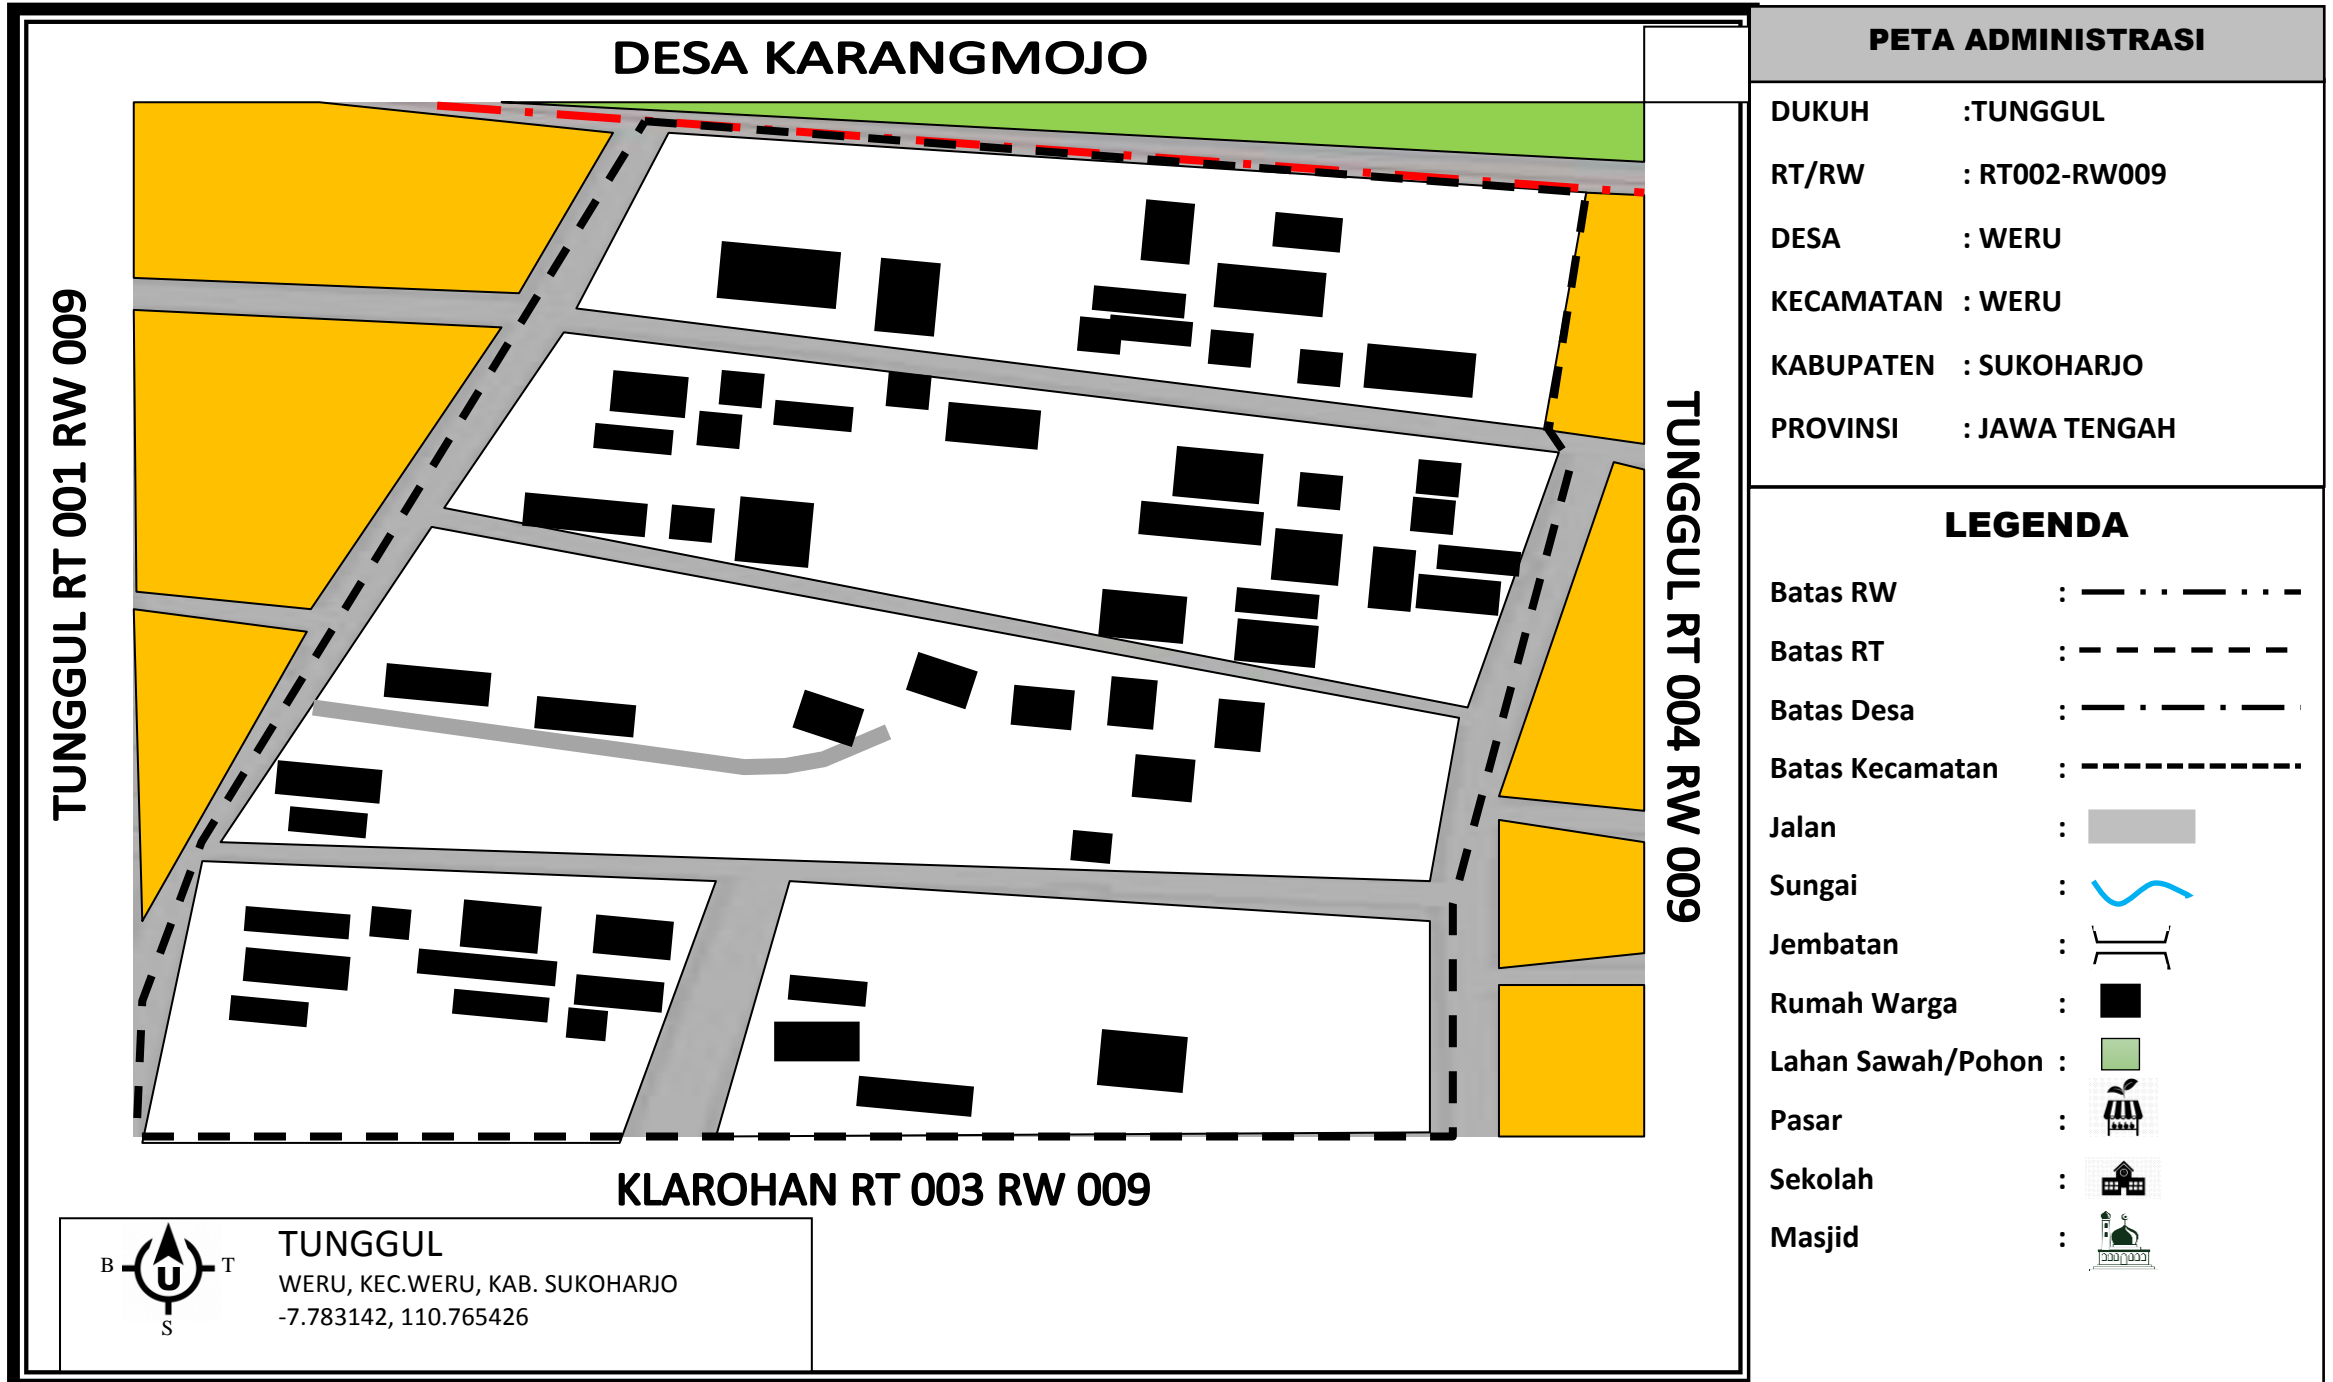

PETA PERMUKIMAN

PETA ADMINISTRASI

DUKUH : TUNGGUL
RT/RW : RT002-RW009
DESA : WERU
KECAMATAN : WERU
KABUPATEN : SUKOHARJO
PROVINSI : JAWA TENGAH

LEGENDA

Batas RW : - . - . - . - . -
Batas RT : - - - - -
Batas Desa : - - - - -
Batas Kecamatan : - - - - -
Jalan : 
Sungai : 
Jembatan : 
Rumah Warga : 
Lahan Sawah/Pohon : 
Pasar : 
Sekolah : 
Masjid : 

TUNGGUL

WERU, KEC. WERU, KAB. SUKOHARJO
-7.783142, 110.765426